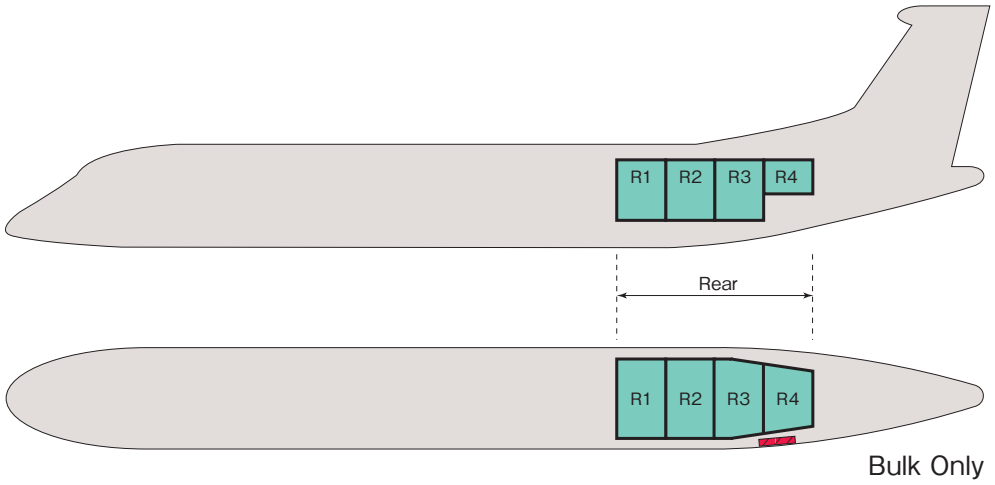

DHC8-Q400CC

- Length : 32.8m ● 全長 : 32.8m
- Width : 28.4m ● 全長 : 28.4m

Bulk Only

●Cargo Door Dimension

	Width×Height cm
Rear	127×143

●Load Capacity and Temperature of Cargo Comp't

		Load Capacity		Temperature		
		kg (lb)	Vol	Switch	°C	°F
Rear	R1	755 (1,665)	12.07m ³	—	18~27	65~80
	R2	703 (1,550)	12.07m ³			
	R3	1,134* (2,500)	7.97m ³			
	R4	454 (1,000)	3.41m ³			