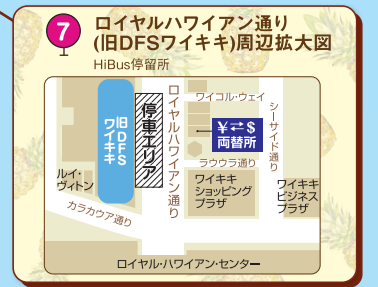

記載情報は2026年4月現在のものです。
予告なく記載情報に変更が生じる場合がありますので、あらかじめご了承ください。

アラモアナルート

アラモアナセンターからワイキキ 各所を回る定番ルート

番号	ルート	9:00	9:25	9:50	10:15	10:40	11:05	11:30	11:55	12:20	12:45	13:10	13:35	14:00	14:25	14:50	15:15	15:40	16:05	16:30	16:55	17:20	17:45	18:10	18:35	19:00	19:25	19:50	20:15	
1	アラモアナセンター海側																													
3	プリンス・ワイキキ																													
4	ヒルトン・ハワイアン・ビレッジ (グラントアイランド1階)																													
5	カライ・ワイキキ・ビーチ LXRホテル																													
6	ラグジュアリー・ロウ / ザ・リッツ・カールトン																													
7	ロイヤルハワイアン通り (旧DFSワイキキ)																													
9	デューク・カハネモク像																													
10	ツイン ファイン ワイキキ																													
11	ヒルトン・ワイキキ・ビーチ																													
12	インターナショナル・マーケット・プレイス																													
7	ロイヤルハワイアン通り (旧DFSワイキキ)																													
13	シェラトン・ワイキキ																													
14	アクア・パームズ・ワイキキ★																													
15	ディスカバー・レイ★																													
1	アラモアナセンター海側																													

運行ルート最新ニュース
バレードやイベント、天候・現地事情・交通状況などにより、運行ルート・スケジュール・停留所が予告なく変更となる場合があります。最新の情報はこちらからご確認ください。

安全にご乗車いただくためのお願い
乗車中は安全のため、運転手の指示に従ってください。また、事故防止のため急停車する場合がございます。走行中は座席や吊り革などにしっかりとつかまりください。