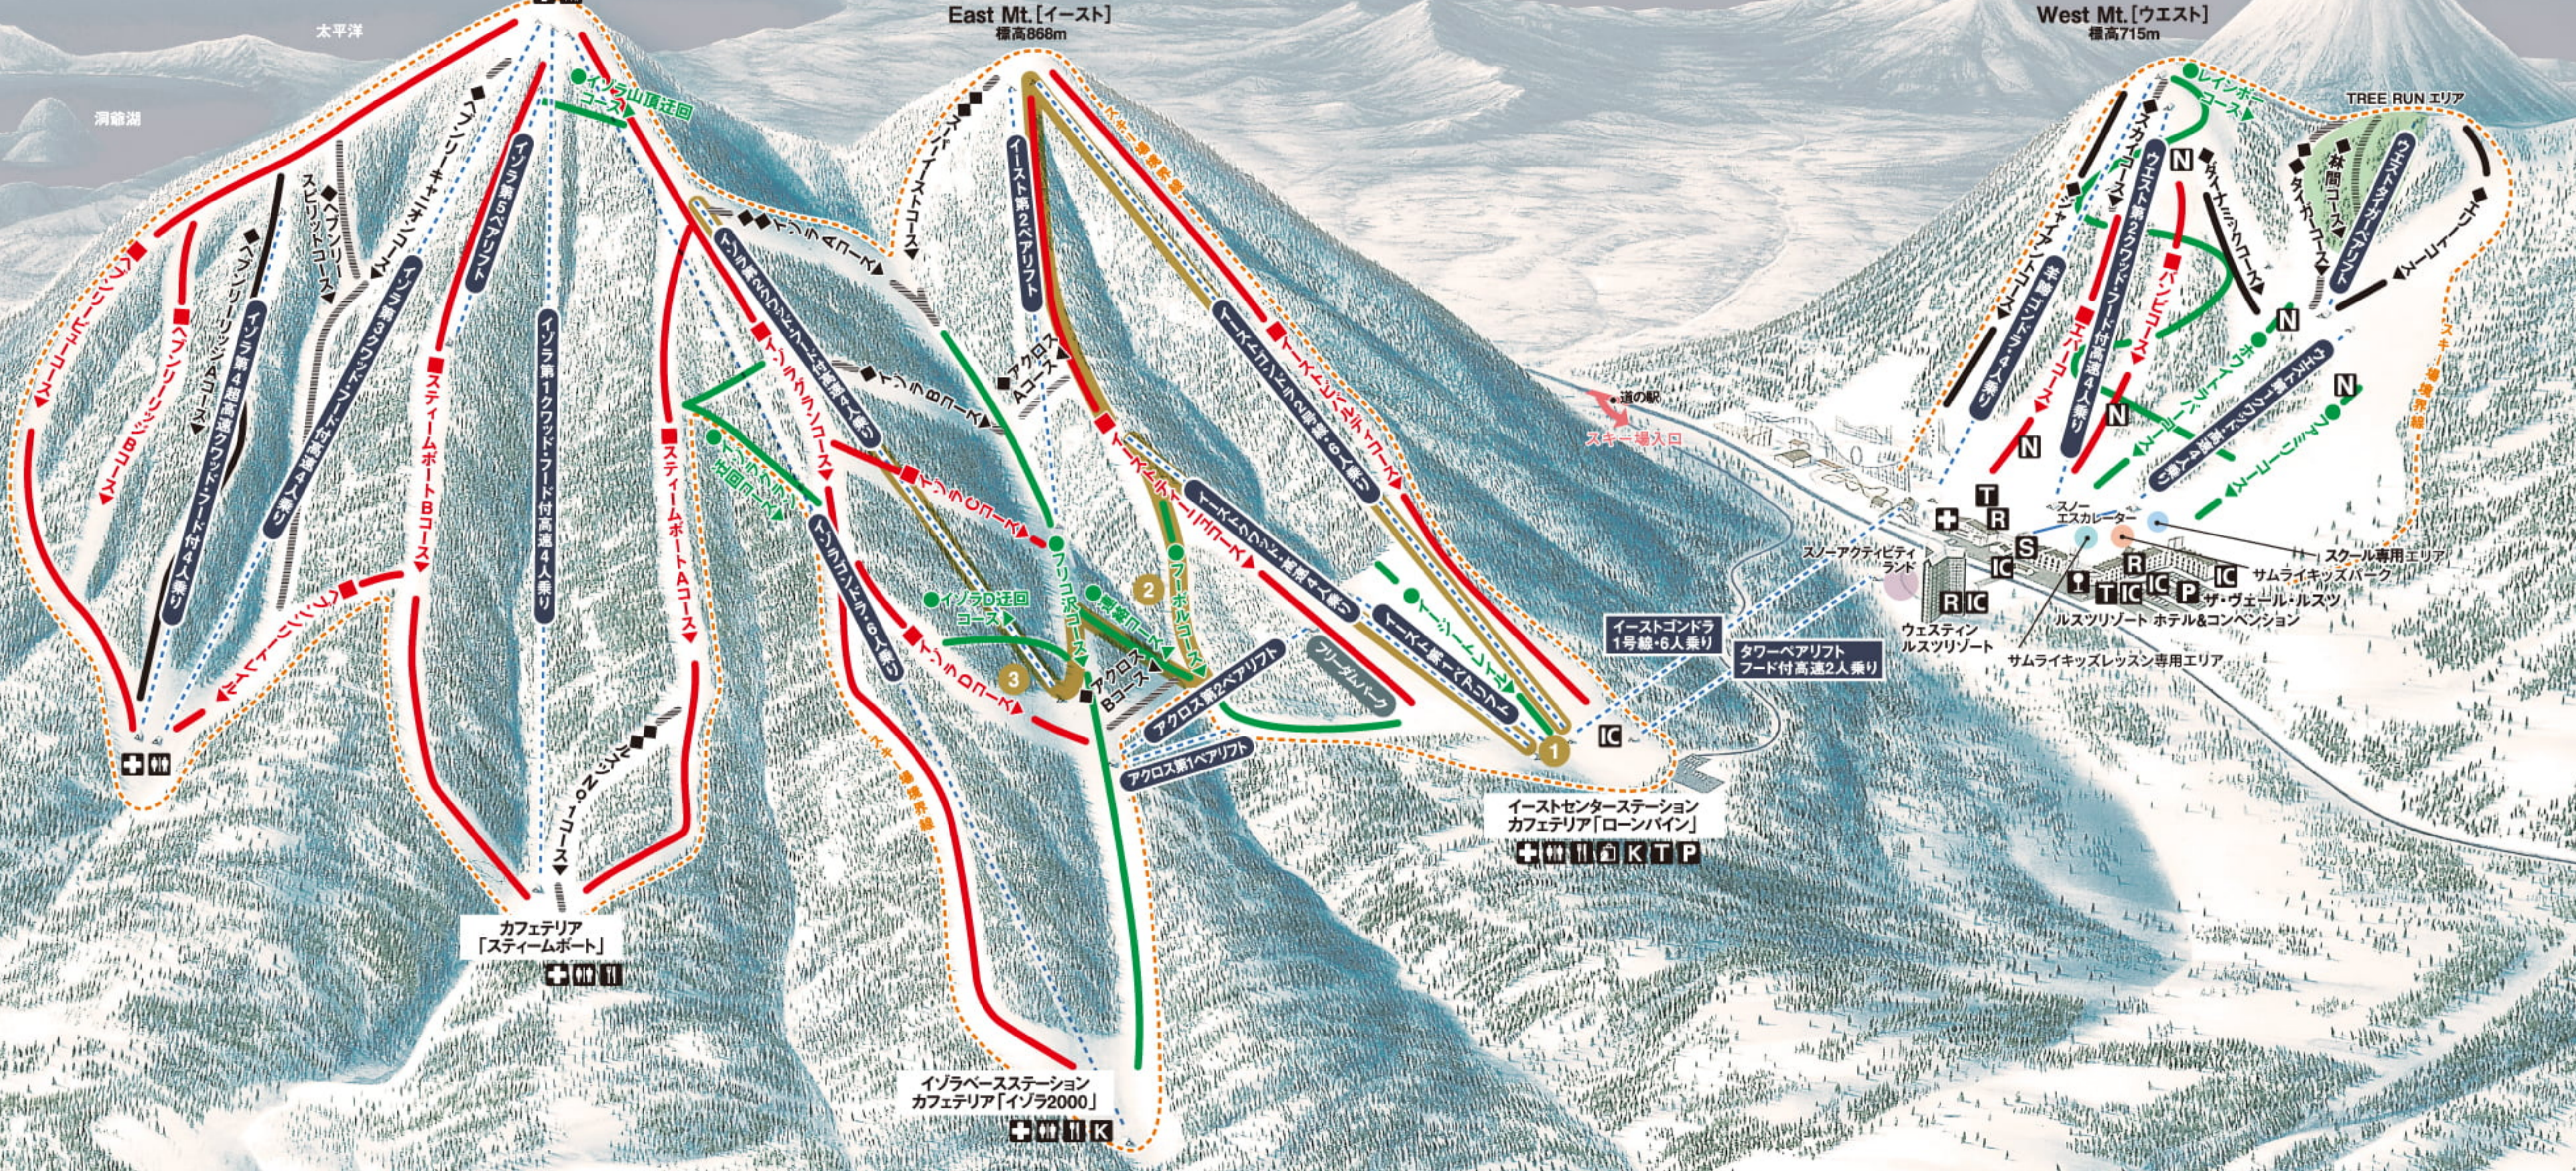

Mt. Isola [イゾラ]  
標高994m

East Mt. [イースト]  
標高868m

West Mt. [ウエスト]  
標高715m

羊蹄山  
標高1,898m

太平洋

洞爺湖

カフェテリア  
「スチームポート」

イゾラベースステーション  
カフェテリア「イゾラ2000」

イーストセンターステーション  
カフェテリア「ローンバイン」

イーストゴンドラ  
1号線・6人乗り

タワーベアリフト  
フード付高速2人乗り

ウェスティン  
ルスツリゾート

ルスツリゾート  
ホテル&コンベンション

サムライキッズパーク  
サ・ヴェール・ルスツ

サムライキッズレッスン専用エリア

道の駅  
スキー場入口

スノーアクティビティ  
ランド

スノーエスカレーター

スクール専用エリア

TREE RUN エリア

林間コース

ターゲットコース

レインボー  
コース

W-UP  
コース

W-UP  
コース

W-UP  
コース

W-UP  
コース

W-UP  
コース

W-UP  
コース

W-UP  
コース

W-UP  
コース

W-UP  
コース