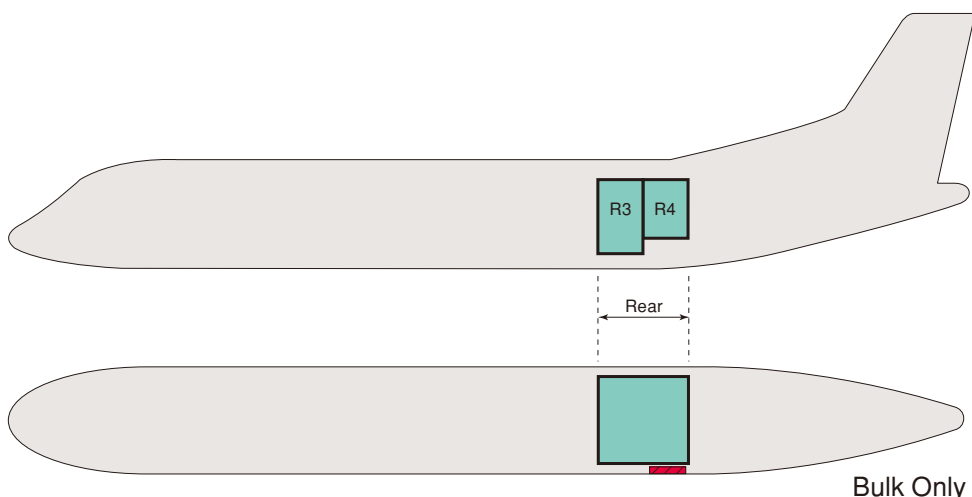

SAAB340B

- Length : 19.7m
- Width : 21.4m
- 全長 : 19.7m
- 全幅 : 21.4m
- Maximum take-off weight : 12.9t
- Range : 1,810km
- 最大離陸重量 : 12.9t
- 航続距離 : 1,810km

Bulk Only

● Cargo Door Dimension

	Width×Height cm
Rear	135×130

● Load Capacity and Temperature of Cargo Comp't

	Load Capacity		Temperature		
	kg	Vol	Switch	°C	°F
Rear	(R3) 510 (Not TIED DOWN) 680 (TIED DOWN)	3.3m ³			N/A
	(R4) 385	3.5m ³			

注) 貨物室の温度は、あくまでも目安であり、保証されたものではありません。
Temperature is not guaranteed.

● Package Size Table (R3)

		cm							
H	127	147	147	147	147	135	—	—	—
	102	147	147	147	147	135	—	—	—
	76	147	147	147	147	135	—	—	—
	51	147	147	147	147	135	—	—	—
	25	147	147	147	147	135	—	—	—
L	25		38	51	63	76	89	102	114
	W								

● Package Size Table (R4)

		cm							
H	127	147	147	142	137	122	114	—	—
	102	147	147	142	137	122	114	—	—
	76	147	147	142	137	122	114	—	—
	51	168	160	152	150	137	132	117	—
	25	168	160	152	150	137	132	117	—
L	25		38	51	63	76	89	102	114
	W								