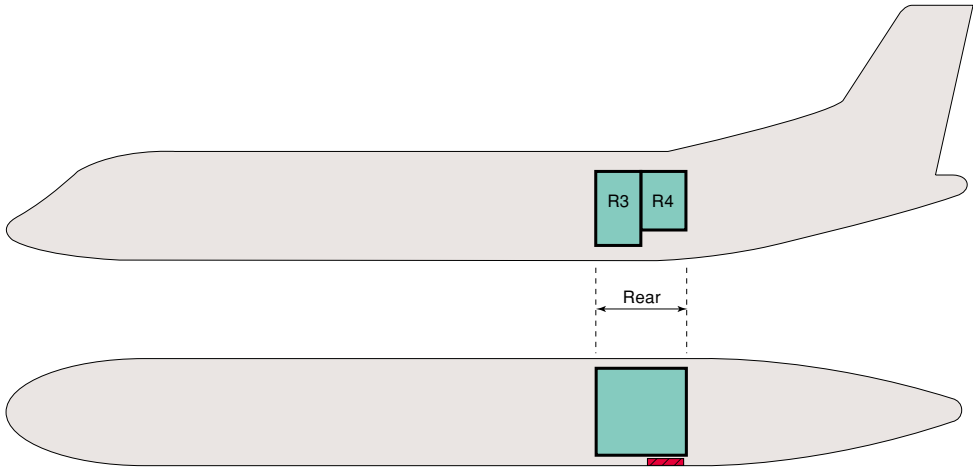

SAAB340B

- Length : 19.7m ●全長 : 19.7m
- Width : 21.4m ●全幅 : 21.4m

Bulk Only

● Cargo Door Dimension

	Width×Height cm
Rear	135×130

● Load Capacity and Temperature of Cargo Comp't

	Load Capacity		Temperature		
	kg	Vol	Switch	°C	°F
Rear	(R3) 510 (Not TIED DOWN) 680 (TIED DOWN)	3.3m ³			N/A
	(R4) 385	3.5m ³			

注) 貨物室の温度は、あくまでも目安であり、保証されたものではありません。
Temperature is not guaranteed.

● Package Size Table (R3)

cm

H	127	147	147	147	147	135	—	—	—
	102	147	147	147	147	135	—	—	—
	76	147	147	147	147	135	—	—	—
	51	147	147	147	147	135	—	—	—
	25	147	147	147	147	135	—	—	—
L	25 38 51 63 76 89 102 114								
	W								

● Package Size Table (R4)

cm

H	127	147	147	142	137	122	114	—	—
	102	147	147	142	137	122	114	—	—
	76	147	147	142	137	122	114	—	—
	51	168	160	152	150	137	132	117	—
	25	168	160	152	150	137	132	117	—
L	25 38 51 63 76 89 102 114								
	W								

● Package Size Table (R3+R4)

cm

H	127	218	218	183	178	165	140	—	—
	102	218	218	183	178	165	140	—	—
	76	218	218	183	178	165	140	—	—
	51	249	239	198	180	175	170	157	—
	25	249	239	198	180	175	170	157	—
L	25 38 51 63 76 89 102 114								
	W								