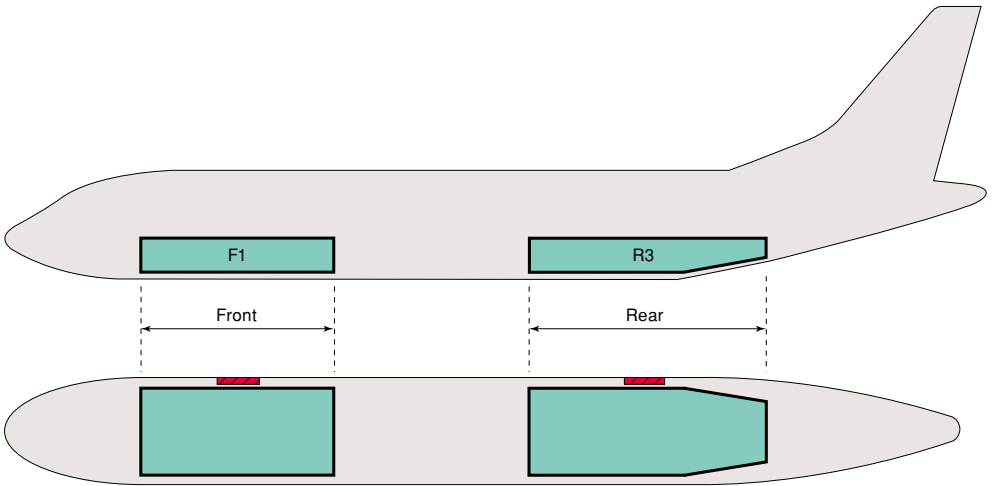

EMBRAER190

● Length : 36.24m ● 全長 : 36.24m
 ● Width : 28.72m ● 全幅 : 28.72m

Bulk Only

Front Comp't Dimension

Rear Comp't Dimension

● Cargo Door Dimension

	Width×Height cm
Front	110×90
Rear	99×(78~87)

● Load Capacity and Temperature of Cargo Comp't

	Load Capacity	Temperature		
	kg	Switch	°C	°F
Front	1,850	—	about 25	about 77
Rear	1,650		—	—

注) 貨物室の温度は、あくまでも目安であり、保証されたものではありません。
 Temperature is not guaranteed.

● Package Size Table (Front)

		cm							
H	12	570	570	366	311	280	270	220	200
	20	516	453	354	290	280	240	220	200
	25	510	448	348	290	260	230	200	170
	33	505	416	340	280	260	230	200	170
	40	500	410	310	280	240	210	190	160
	48	495	400	300	270	240	210	170	150
	55	483	396	294	215	180	170	150	130
	63	344	256	221	180	170	130	130	130
71	302	250	215	150	140	140	130	120	
L		12	25	38	50	63	76	88	101
		W							

● Package Size Table (Rear)

		cm							
H	12	470	450	420	380	350	300	250	210
	20	470	380	340	319	250	230	190	179
	25	470	360	320	260	230	210	170	162
	33	460	350	290	257	210	200	163	159
	40	450	340	280	240	210	200	155	145
	48	450	340	280	235	200	195	150	145
	55	400	340	270	230	200	195	145	145
L		12	25	38	50	63	76	88	101
		W							