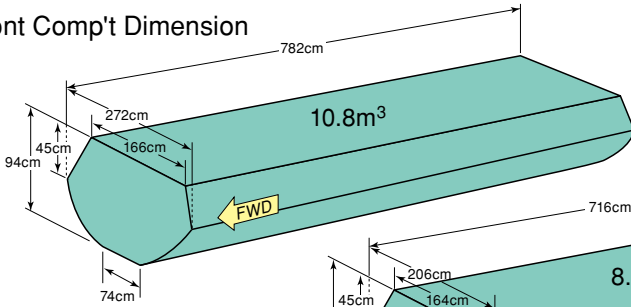

EMBRAER190

● Length : 36.24m ● 全長 : 36.24m
 ● Width : 28.72m ● 全幅 : 28.72m

Bulk Only

Front Comp't Dimension

Rear Comp't Dimension

● Cargo Door Dimension

	Width×Height cm
Front	110×90
Rear	99×(78~87)

● Load Capacity and Temperature of Cargo Comp't

	Load Capacity	Temperature		
	kg	Switch	°C	°F
Front	1,850	—	about 25	about 77
Rear	1,650		—	—

注) 貨物室の温度は、あくまでも目安であり、保証されたものではありません。
 Temperature is not guaranteed.

● Package Size Table (Front)

		cm							
H	12	570	570	366	311	280	270	220	200
	20	516	453	354	290	280	240	220	200
	25	510	448	348	290	260	230	200	170
	33	505	416	340	280	260	230	200	170
	40	500	410	310	280	240	210	190	160
	48	495	400	300	270	240	210	170	150
	55	483	396	294	215	180	170	150	130
	63	344	256	221	180	170	130	130	130
71	302	250	215	150	140	140	130	120	
L		12	25	38	50	63	76	88	101
		W							

● Package Size Table (Rear)

		cm							
H	12	470	450	420	380	350	300	250	210
	20	470	380	340	319	250	230	190	179
	25	470	360	320	260	230	210	170	162
	33	460	350	290	257	210	200	163	159
	40	450	340	280	240	210	200	155	145
	48	450	340	280	235	200	195	150	145
	55	400	340	270	230	200	195	145	145
L		12	25	38	50	63	76	88	101
		W							