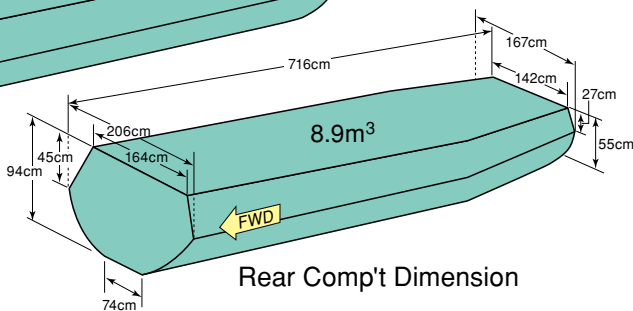

EMBRAER190

- Length : 36.24m
- Width : 28.72m
- 全長 : 36.24m
- 全幅 : 28.72m
- Maximum take-off weight : 45t
- Range : 3,000km
- 最大離陸重量 : 45t
- 航続距離 : 3,000km

Bulk Only

Front Comp't Dimension

Rear Comp't Dimension

● Cargo Door Dimension

	Width×Height cm
Front	110×90
Rear	99×(78~87)

● Load Capacity and Temperature of Cargo Comp't

	Load Capacity	Temperature		
	kg	Switch	°C	°F
Front	1,850	—	about 25	about 77
Rear	1,650		—	—

注) 貨物室の温度は、あくまでも目安であり、保証されたものではありません。
Temperature is not guaranteed.

● Package Size Table (Front)

H	cm								
	12	20	25	33	40	48	55	63	71
12	570	570	366	311	280	270	220	200	
20	516	453	354	290	280	240	220	200	
25	510	448	348	290	260	230	200	170	
33	505	416	340	280	260	230	200	170	
40	500	410	310	280	240	210	190	160	
48	495	400	300	270	240	210	170	150	
55	483	396	294	215	180	170	150	130	
63	344	256	221	180	170	130	130	130	
71	302	250	215	150	140	140	130	120	
L	W								
	12	25	38	50	63	76	88	101	

● Package Size Table (Rear)

H	cm							
	12	20	25	33	40	48	55	71
12	470	450	420	380	350	300	250	210
20	470	380	340	319	250	230	190	179
25	470	360	320	260	230	210	170	162
33	460	350	290	257	210	200	163	159
40	450	340	280	240	210	200	155	145
48	450	340	280	235	200	195	150	145
55	400	340	270	230	200	195	145	145
L	W							
	12	25	38	50	63	76	88	101