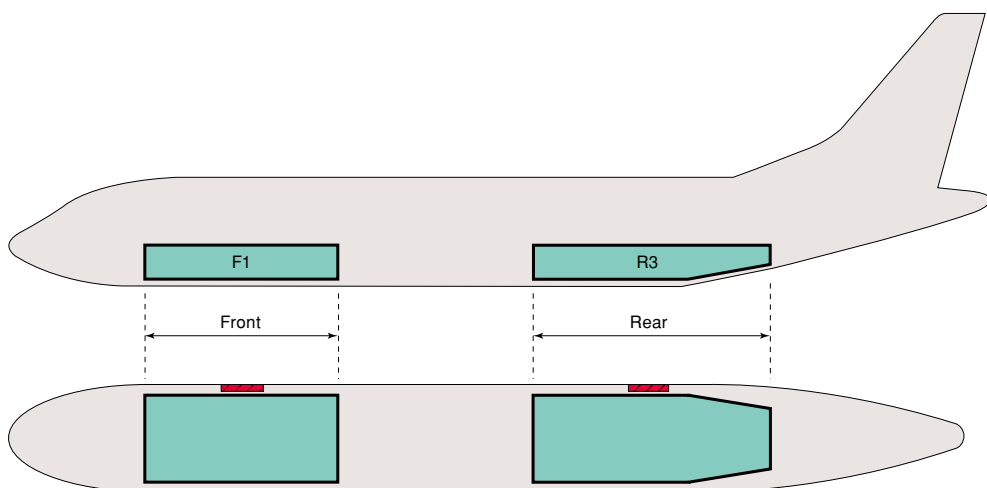

EMBRAER190

- Length : 36.24m
- Width : 28.72m
- 全長 : 36.24m
- 全幅 : 28.72m
- Maximum take-off weight : 45t
- Range : 3,000km
- 最大離陸重量 : 45t
- 航続距離 : 3,000km

Bulk Only

Front Comp't Dimension

Rear Comp't Dimension

● Cargo Door Dimension

	Width×Height cm
Front	110×90
Rear	99×(78~87)

● Load Capacity and Temperature of Cargo Comp't

	Load Capacity	Temperature		
	kg	Switch	°C	°F
Front	1,850	—	about 25	about 77
Rear	1,650		—	—

注) 貨物室の温度は、あくまでも目安であり、保証されたものではありません。
Temperature is not guaranteed.

● Package Size Table (Front)

H	cm								
	12	20	25	33	40	48	55	63	71
12	570	570	366	311	280	270	220	200	
20	516	453	354	290	280	240	220	200	
25	510	448	348	290	260	230	200	170	
33	505	416	340	280	260	230	200	170	
40	500	410	310	280	240	210	190	160	
48	495	400	300	270	240	210	170	150	
55	483	396	294	215	180	170	150	130	
63	344	256	221	180	170	130	130	130	
71	302	250	215	150	140	140	130	120	
L	W								
	12	25	38	50	63	76	88	101	

● Package Size Table (Rear)

H	cm							
	12	20	25	33	40	48	55	71
12	470	450	420	380	350	300	250	210
20	470	380	340	319	250	230	190	179
25	470	360	320	260	230	210	170	162
33	460	350	290	257	210	200	163	159
40	450	340	280	240	210	200	155	145
48	450	340	280	235	200	195	150	145
55	400	340	270	230	200	195	145	145
L	W							
	12	25	38	50	63	76	88	101