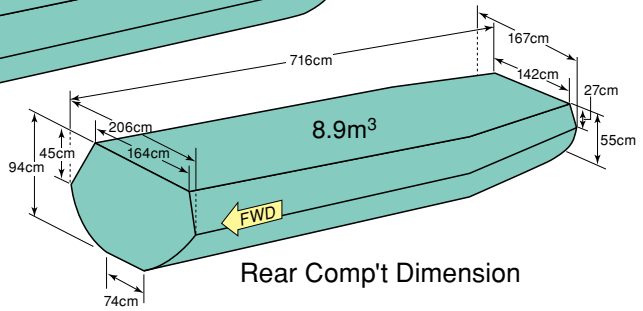

EMBRAER190

● Length : 36.24m ● 全長 : 36.24m
 ● Width : 28.72m ● 全幅 : 28.72m

Bulk Only

Front Comp't Dimension

Rear Comp't Dimension

● Cargo Door Dimension

	Width×Height cm
Front	110×90
Rear	99×(78~87)

● Load Capacity and Temperature of Cargo Comp't

	Load Capacity	Temperature		
	kg	Switch	°C	°F
Front	1,850	—	about 25	about 77
Rear	1,650		—	—

注) 貨物室の温度は、あくまでも目安であり、保証されたものではありません。
 Temperature is not guaranteed.

● Package Size Table (Front)

		cm							
H	12	570	570	366	311	280	270	220	200
	20	516	453	354	290	280	240	220	200
	25	510	448	348	290	260	230	200	170
	33	505	416	340	280	260	230	200	170
	40	500	410	310	280	240	210	190	160
	48	495	400	300	270	240	210	170	150
	55	483	396	294	215	180	170	150	130
	63	344	256	221	180	170	130	130	130
71	302	250	215	150	140	140	130	120	
L		12	25	38	50	63	76	88	101
		W							

● Package Size Table (Rear)

		cm							
H	12	470	450	420	380	350	300	250	210
	20	470	380	340	319	250	230	190	179
	25	470	360	320	260	230	210	170	162
	33	460	350	290	257	210	200	163	159
	40	450	340	280	240	210	200	155	145
	48	450	340	280	235	200	195	150	145
	55	400	340	270	230	200	195	145	145
L		12	25	38	50	63	76	88	101
		W							