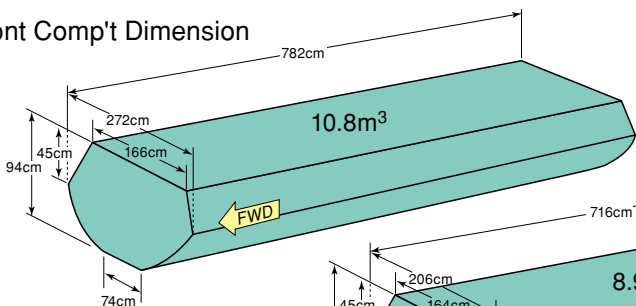

EMBRAER190

- Length : 36.24m
- Width : 28.72m
- 全長 : 36.24m
- 全幅 : 28.72m
- Maximum take-off weight : 45t
- Range : 3,000km
- 最大離陸重量 : 45t
- 航続距離 : 3,000km

Bulk Only

Front Comp't Dimension

Rear Comp't Dimension

● Cargo Door Dimension

	Width×Height cm
Front	110×90
Rear	99×(78~87)

● Load Capacity and Temperature of Cargo Comp't

	Load Capacity	Temperature		
	kg	Switch	°C	°F
Front	1,850	—	about 25	about 77
Rear	1,650		—	—

注) 貨物室の温度は、あくまでも目安であり、保証されたものではありません。
Temperature is not guaranteed.

● Package Size Table (Front)

H	cm								
	12	20	25	33	40	48	55	63	71
12	570	570	366	311	280	270	220	200	
20	516	453	354	290	280	240	220	200	
25	510	448	348	290	260	230	200	170	
33	505	416	340	280	260	230	200	170	
40	500	410	310	280	240	210	190	160	
48	495	400	300	270	240	210	170	150	
55	483	396	294	215	180	170	150	130	
63	344	256	221	180	170	130	130	130	
71	302	250	215	150	140	140	130	120	
L	W								
	12	25	38	50	63	76	88	101	

● Package Size Table (Rear)

H	cm							
	12	20	25	33	40	48	55	71
12	470	450	420	380	350	300	250	210
20	470	380	340	319	250	230	190	179
25	470	360	320	260	230	210	170	162
33	460	350	290	257	210	200	163	159
40	450	340	280	240	210	200	155	145
48	450	340	280	235	200	195	150	145
55	400	340	270	230	200	195	145	145
L	W							
	12	25	38	50	63	76	88	101