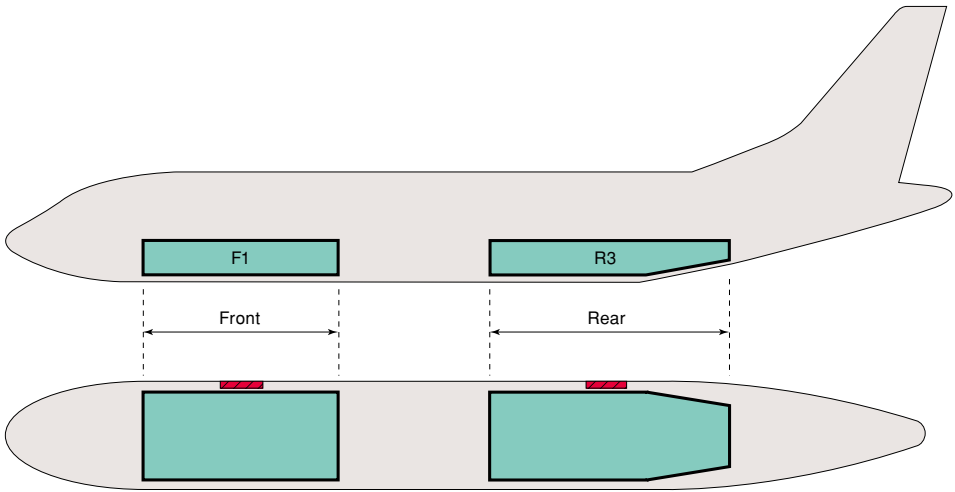

EMBRAER170

- Length : 29.9m ● 全長 : 29.9m
- Width : 26.0m ● 全幅 : 26.0m

Bulk Only

Front Comp't Dimension

Rear Comp't Dimension

● Cargo Door Dimension

	Width×Height cm
Front	110×90
Rear	99×(78~87)

● Load Capacity and Temperature of Cargo Comp't

	Load Capacity kg	Temperature		
		Switch	°C	°F
Front	1,370	—	about 25	about 77
Rear	1,030	—	—	—

注) 貨物室の温度は、あくまでも目安であり、保証されたものではありません。
Temperature is not guaranteed.

● Package Size Table (Front) cm

H	12	400	400	340	300	280	270	220	200
	20	380	360	320	290	280	240	220	200
	25	375	360	320	290	260	230	200	170
	33	365	355	310	280	260	230	200	170
	40	360	350	310	280	240	210	190	160
	48	360	350	310	270	240	210	170	150
	55	340	320	260	215	180	170	150	130
	63	300	240	200	180	170	150	130	130
	71	230	210	160	150	140	140	130	120
L		12	25	38	50	63	76	88	101
		W							

● Package Size Table (Rear) cm

H	12	320	320	320	300	195	185	185	180	
	20	310	310	310	295	190	180	180	168	
	25	310	310	310	270	190	180	180	162	
	33	310	310	270	243	190	180	162	157	
	40	250	250	240	220	155	150	150	149	
	48	235	235	230	200	155	150	150	145	
	55	220	220	210	200	150	145	143	141	
	L		12	25	38	50	63	76	88	101
			W							