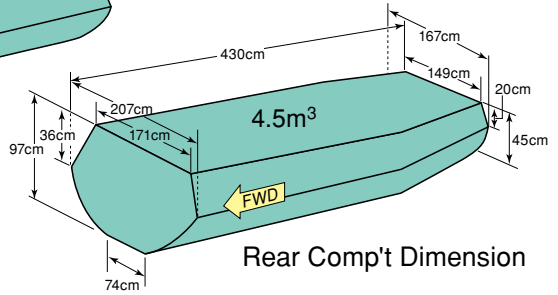

EMBRAER170

- Length : 29.9m ● 全長 : 29.9m
- Width : 26.0m ● 全幅 : 26.0m

Bulk Only

Front Comp't Dimension

Rear Comp't Dimension

● Cargo Door Dimension

	Width×Height cm
Front	110×90
Rear	99×(78~87)

● Load Capacity and Temperature of Cargo Comp't

	Load Capacity kg	Temperature		
		Switch	°C	°F
Front	1,370	—	about 25	about 77
Rear	1,030	—	—	—

注) 貨物室の温度は、あくまでも目安であり、保証されたものではありません。
Temperature is not guaranteed.

● Package Size Table (Front) cm

H	12	400	400	340	300	280	270	220	200
	20	380	360	320	290	280	240	220	200
	25	375	360	320	290	260	230	200	170
	33	365	355	310	280	260	230	200	170
	40	360	350	310	280	240	210	190	160
	48	360	350	310	270	240	210	170	150
	55	340	320	260	215	180	170	150	130
	63	300	240	200	180	170	150	130	130
	71	230	210	160	150	140	140	130	120
L		12	25	38	50	63	76	88	101
		W							

● Package Size Table (Rear) cm

H	12	320	320	320	300	195	185	185	180	
	20	310	310	310	295	190	180	180	168	
	25	310	310	310	270	190	180	180	162	
	33	310	310	270	243	190	180	162	157	
	40	250	250	240	220	155	150	150	149	
	48	235	235	230	200	155	150	150	145	
	55	220	220	210	200	150	145	143	141	
	L		12	25	38	50	63	76	88	101
			W							