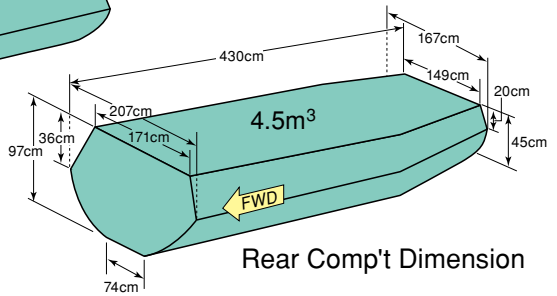

EMBRAER170

- Length : 29.9m
- Width : 26.0m
- 全長 : 29.9m
- 全幅 : 26.0m
- Maximum take-off weight : 34.5t
- Range : 3,100km
- 最大離陸重量 : 34.5t
- 航続距離 : 3,100km

Bulk Only

Front Comp't Dimension

Rear Comp't Dimension

● Cargo Door Dimension

	Width×Height cm
Front	110×90
Rear	99×(78~87)

● Load Capacity and Temperature of Cargo Comp't

	Load Capacity	Temperature		
	kg	Switch	°C	°F
Front	1,370	—	about 25	about 77
Rear	1,030	—	—	—

注) 貨物室の温度は、あくまでも目安であり、保証されたものではありません。
Temperature is not guaranteed.

● Package Size Table (Front)

H	cm							
	12	25	38	50	63	76	88	101
12	400	400	340	300	280	270	220	200
20	380	360	320	290	280	240	220	200
25	375	360	320	290	260	230	200	170
33	365	355	310	280	260	230	200	170
40	360	350	310	280	240	210	190	160
48	360	350	310	270	240	210	170	150
55	340	320	260	215	180	170	150	130
63	300	240	200	180	170	150	130	130
71	230	210	160	150	140	140	130	120
L	W							
	12	25	38	50	63	76	88	101

● Package Size Table (Rear)

H	cm							
	12	25	38	50	63	76	88	101
12	320	320	320	300	195	185	185	180
20	310	310	310	295	190	180	180	168
25	310	310	310	270	190	180	180	162
33	310	310	270	243	190	180	162	157
40	250	250	240	220	155	150	150	149
48	235	235	230	200	155	150	150	145
55	220	220	210	200	150	145	143	141
L	W							
	12	25	38	50	63	76	88	101