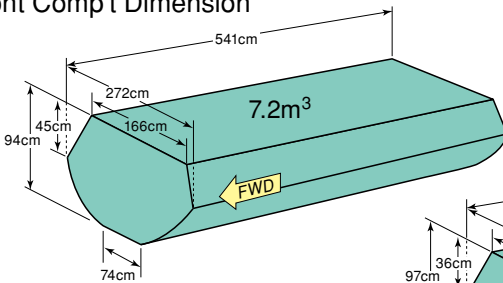

EMBRAER170

- Length : 29.9m
- Width : 26.0m
- 全長 : 29.9m
- 全幅 : 26.0m
- Maximum take-off weight : 34.5t
- Range : 3,100km
- 最大離陸重量 : 34.5t
- 航続距離 : 3,100km

Bulk Only

Front Comp't Dimension

Rear Comp't Dimension

● Cargo Door Dimension

	Width×Height cm
Front	110×90
Rear	99×(78~87)

● Load Capacity and Temperature of Cargo Comp't

	Load Capacity	Temperature		
	kg	Switch	°C	°F
Front	1,370	—	about 25	about 77
Rear	1,030	—	—	—

注) 貨物室の温度は、あくまでも目安であり、保証されたものではありません。
Temperature is not guaranteed.

● Package Size Table (Front)

H	cm							
	12	25	38	50	63	76	88	101
12	400	400	340	300	280	270	220	200
20	380	360	320	290	280	240	220	200
25	375	360	320	290	260	230	200	170
33	365	355	310	280	260	230	200	170
40	360	350	310	280	240	210	190	160
48	360	350	310	270	240	210	170	150
55	340	320	260	215	180	170	150	130
63	300	240	200	180	170	150	130	130
71	230	210	160	150	140	140	130	120
L	W							
	12	25	38	50	63	76	88	101

● Package Size Table (Rear)

H	cm							
	12	25	38	50	63	76	88	101
12	320	320	320	300	195	185	185	180
20	310	310	310	295	190	180	180	168
25	310	310	310	270	190	180	180	162
33	310	310	270	243	190	180	162	157
40	250	250	240	220	155	150	150	149
48	235	235	230	200	155	150	150	145
55	220	220	210	200	150	145	143	141
L	W							
	12	25	38	50	63	76	88	101