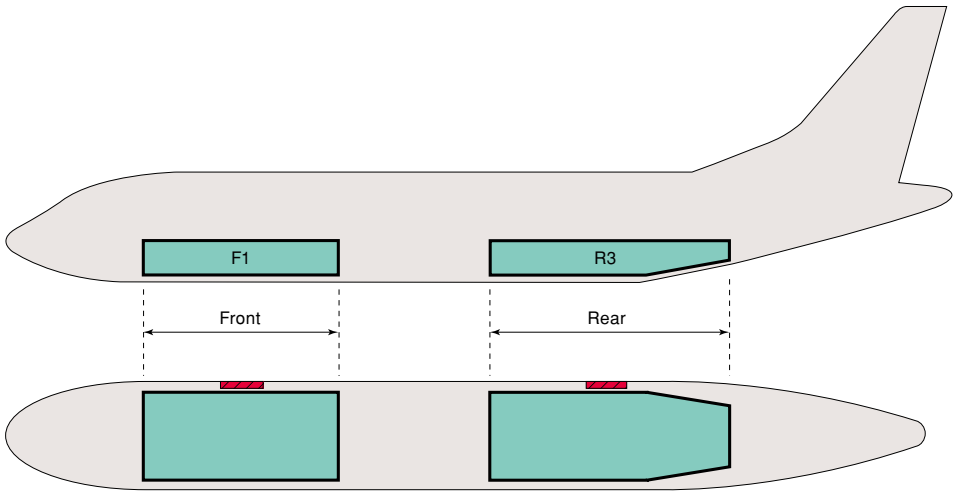

EMBRAER170

- Length : 29.9m
- Width : 26.0m
- 全長 : 29.9m
- 全幅 : 26.0m
- Maximum take-off weight : 34.5t
- Range : 3,100km
- 最大離陸重量 : 34.5t
- 航続距離 : 3,100km

Bulk Only

Front Comp't Dimension

Rear Comp't Dimension

● Cargo Door Dimension

	Width×Height cm
Front	110×90
Rear	99×(78~87)

● Load Capacity and Temperature of Cargo Comp't

	Load Capacity	Temperature		
	kg	Switch	°C	°F
Front	1,370	—	about 25	about 77
Rear	1,030	—	—	—

注) 貨物室の温度は、あくまでも目安であり、保証されたものではありません。
Temperature is not guaranteed.

● Package Size Table (Front)

H	cm							
	12	25	38	50	63	76	88	101
12	400	400	340	300	280	270	220	200
20	380	360	320	290	280	240	220	200
25	375	360	320	290	260	230	200	170
33	365	355	310	280	260	230	200	170
40	360	350	310	280	240	210	190	160
48	360	350	310	270	240	210	170	150
55	340	320	260	215	180	170	150	130
63	300	240	200	180	170	150	130	130
71	230	210	160	150	140	140	130	120
L	W							
	12	25	38	50	63	76	88	101

● Package Size Table (Rear)

H	cm							
	12	25	38	50	63	76	88	101
12	320	320	320	300	195	185	185	180
20	310	310	310	295	190	180	180	168
25	310	310	310	270	190	180	180	162
33	310	310	270	243	190	180	162	157
40	250	250	240	220	155	150	150	149
48	235	235	230	200	155	150	150	145
55	220	220	210	200	150	145	143	141
L	W							
	12	25	38	50	63	76	88	101