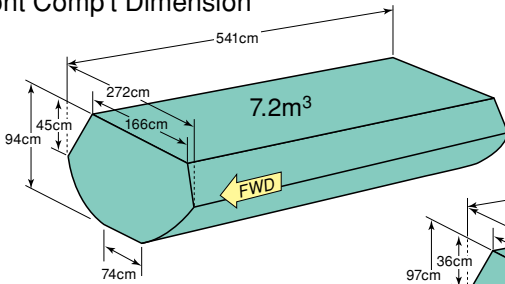

EMBRAER170

- Length : 29.9m ● 全長 : 29.9m
- Width : 26.0m ● 全幅 : 26.0m

Bulk Only

Front Comp't Dimension

Rear Comp't Dimension

● Cargo Door Dimension

	Width×Height cm
Front	110×90
Rear	99×(78~87)

● Load Capacity and Temperature of Cargo Comp't

	Load Capacity kg	Temperature		
		Switch	°C	°F
Front	1,370	—	about 25	about 77
Rear	1,030	—	—	—

注) 貨物室の温度は、あくまでも目安であり、保証されたものではありません。
Temperature is not guaranteed.

● Package Size Table (Front) cm

H	12	400	400	340	300	280	270	220	200
	20	380	360	320	290	280	240	220	200
	25	375	360	320	290	260	230	200	170
	33	365	355	310	280	260	230	200	170
	40	360	350	310	280	240	210	190	160
	48	360	350	310	270	240	210	170	150
	55	340	320	260	215	180	170	150	130
	63	300	240	200	180	170	150	130	130
	71	230	210	160	150	140	140	130	120
L		12	25	38	50	63	76	88	101
		W							

● Package Size Table (Rear) cm

H	12	320	320	320	300	195	185	185	180	
	20	310	310	310	295	190	180	180	168	
	25	310	310	310	270	190	180	180	162	
	33	310	310	270	243	190	180	162	157	
	40	250	250	240	220	155	150	150	149	
	48	235	235	230	200	155	150	150	145	
	55	220	220	210	200	150	145	143	141	
	L		12	25	38	50	63	76	88	101
			W							