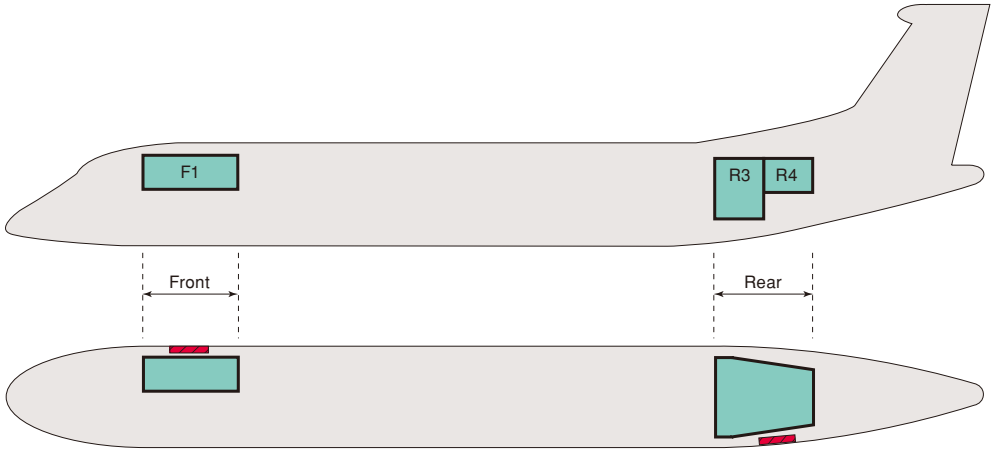

DASH8-400(Q400)

- Length : 32.8m
- Width : 28.4m
- 全長 : 32.8m
- 全幅 : 28.4m
- Maximum take-off weight : 28.0t
- Range : 2,146km
- 最大離陸重量 : 28.0t
- 航続距離 : 2,146km

Bulk Only

● Cargo Door Dimension

	Width×Height cm
Front	50×148
Rear	127×143

● Load Capacity and Temperature of Cargo Comp't

	Load Capacity		Temperature		
	kg	vol	Switch	°C	°F
Front	430	2.5m ³	—	18~27	65~80
Rear	(R3) 1,710 (R4) 454	7.9m ³ 3.4m ³	—		

注) 貨物室の温度は、あくまでも目安であり、保証されたものではありません。
Temperature is not guaranteed.

● Package Size Table (Front) cm

H	137	71	69	66	64	56
	122	81	76	71	66	58
	107	91	86	76	66	58
	91	99	94	81	69	61
	76	109	102	86	71	61
	61	119	109	94	74	64
	46	130	119	99	74	66
	30	137	127	104	76	66
	15	147	135	109	79	69
	8	152	140	112	79	69
L	8		W			
	15		30			
30		46				
46		61				

● Package Size Table (Rear/R3) cm

H	152	117	114	112	—	—	—	—	—	—
	137	145	145	145	140	137	132	—	—	—
	122	150	150	150	147	142	137	—	—	—
	107	191	183	170	155	152	150	147	145	140
	91	191	183	170	155	152	150	147	145	140
	76	210	205	195	185	183	183	183	183	183
	61	210	205	195	185	183	183	183	183	183
	46	210	205	195	185	183	183	183	183	183
	30	210	205	195	185	183	183	183	183	183
	15	210	205	195	185	183	183	183	183	183
8	210	205	195	185	183	183	183	183	183	
L	8		W							
	15		30							
30		46								
46		61								
61		76								
76		91								
91		107								
107		122								