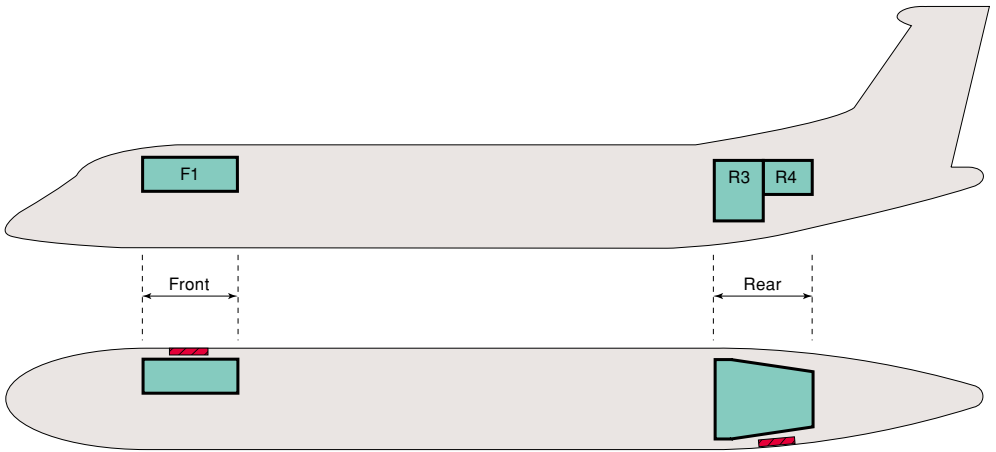

DASH8-400(Q400)

● Length : 32.8m ● 全長 : 32.8m
● Width : 28.4m ● 全幅 : 28.4m

Bulk Only

● Cargo Door Dimension

	Width×Height cm
Front	50×148
Rear	127×143

● Load Capacity and Temperature of Cargo Comp't

	Load Capacity		Temperature		
	kg	vol	Switch	°C	°F
Front	430	2.5m ³	—	18~27	65~80
Rear	(R3) 1,710 (R4) 454	7.9m ³ 3.4m ³	—		

注) 貨物室の温度は、あくまでも目安であり、保証されたものではありません。
Temperature is not guaranteed.

● Package Size Table (Front) cm

H	137	71	69	66	64	56
	122	81	76	71	66	58
	107	91	86	76	66	58
	91	99	94	81	69	61
	76	109	102	86	71	61
	61	119	109	94	74	64
	46	130	119	99	74	66
	30	137	127	104	76	66
	15	147	135	109	79	69
	8	152	140	112	79	69
L	W					
	8	15	30	46	61	

● Package Size Table (Rear/R3) cm

H	152	117	114	112	—	—	—	—	—
	137	145	145	145	140	137	132	—	—
	122	150	150	150	147	142	137	—	—
	107	191	183	170	155	152	150	147	145
	91	191	183	170	155	152	150	147	145
	76	210	205	195	185	183	183	183	183
	61	210	205	195	185	183	183	183	183
	46	210	205	195	185	183	183	183	183
	30	210	205	195	185	183	183	183	183
	15	210	205	195	185	183	183	183	183
8	210	205	195	185	183	183	183	183	
L	W								
	8	15	30	46	61	76	91	107	122

● Package Size Table (Rear/R4) cm

H	152	84	84	84	—	—	—	—	—
	137	84	84	84	84	84	—	—	—
	122	114	106	90	84	84	84	—	—
	107	114	106	90	84	84	84	84	84
	91	114	106	90	84	84	84	84	84
	76	114	106	90	84	84	84	84	84
	61	114	106	90	84	84	84	84	84
	46	114	106	90	84	84	84	84	84
	30	114	106	90	84	84	84	84	84
	15	114	106	90	84	84	84	84	84
8	114	106	90	84	84	84	84	84	
L	W								
	8	15	30	46	61	76	91	107	122