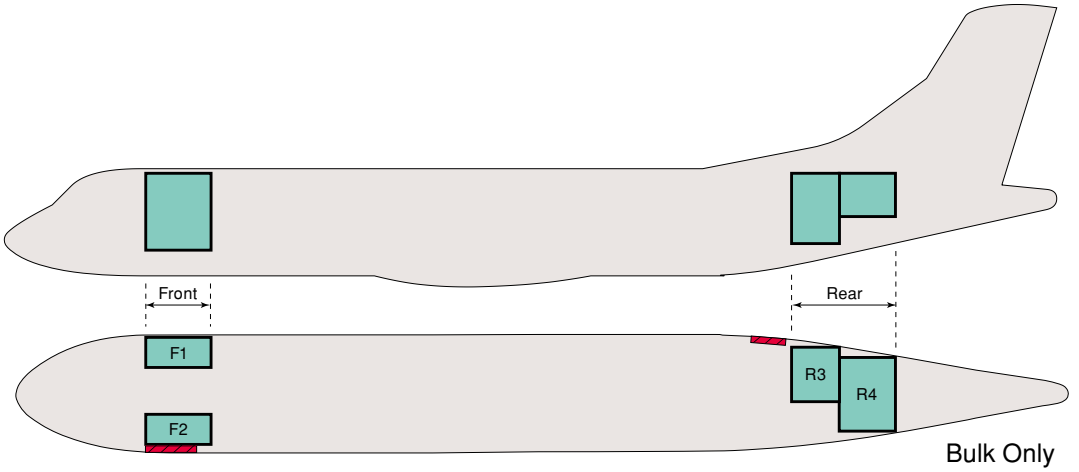

ATR72-600

- Length : 27.2m ●全長 : 27.2m
- Width : 27.1m ●全幅 : 27.1m

● Cargo Door Dimension

	Width×Height cm
Front	126×150
Rear	61×122

● Load Capacity and Temperature of Cargo Comp't

	Load Capacity		Temperature		
	kg	vol	Switch	°C	°F
Front	(F1) 480	3.0m ³	N/A		
	(F2) 448	2.8m ³			
Rear	(R3) 302	1.9m ³			
	(R4) 466	2.9m ³			

● Package Size Table

(F1)

cm

H	165	130	130	-	-	-
	155	185	185	160	-	-
	150	185	185	160	-	-
	143	190	185	160	160	95
L	W					
	5	20	35	40	70	

● Package Size Table

(F2)

cm

H	143	160	95
	W		
L	W		
	35	50	

● Package Size Table

(R3+R4)

cm

H	110	80	80	80	80	50
	100	80	80	80	80	60
	80	160	150	150	130	60
	50	170	150	150	130	60
L	W					
	30	35	40	45	50	