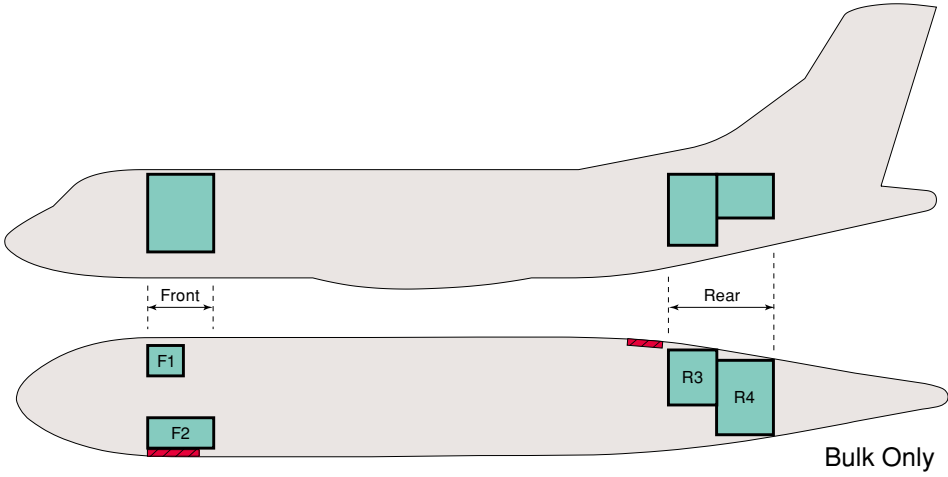

ATR42-600

- Length : 22.67m ● 全長 : 22.67m
- Width : 24.57m ● 全幅 : 24.57m

● Cargo Door Dimension

	Width×Height cm
Front	126×150
Rear	61×122

● Load Capacity and Temperature of Cargo Comp't

	Load Capacity		Temperature		
	kg	vol	Switch	°C	°F
Front	(F1) 288	1.8m ³	N/A		
	(F2) 480	3.0m ³			
Rear	(R3) 302	1.9m ³			
	(R4) 466	2.9m ³			

● Package Size Table (F1)

		cm				
H	165	105	105	—	—	—
	155	110	110	105	—	—
	150	110	110	105	—	—
	143	115	110	105	105	95
L		5	20	35	40	70
		W				

● Package Size Table (F2)

		cm		
H	143	180	170	180
		35	50	(50)*
L		W		

*Removing the mast

● Package Size Table (R3+R4)

		cm				
H	110	80	80	80	80	50
	100	80	80	80	80	60
	80	160	150	150	130	60
	50	170	150	150	130	60
L		30	35	40	45	50
		W				