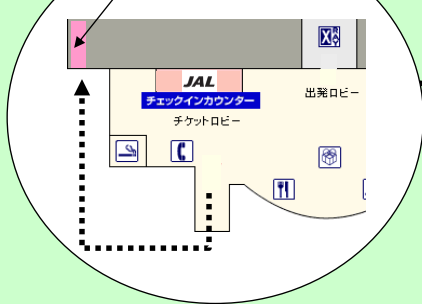

日本航空貨物案内図(種子島)

JAL CARGO 

<拡大図>

JAL CARGO 

日本航空貨物
0997-27-5005

<車でお越しの場合> (矢印の方向へ)

- ①西之表市方面からは県道76号線、南種子町からは国道58号線から県道76号線に入り空港方面へ。
 - ②空港に入り旅客ターミナルへ。
 - ③ターミナルビル左奥、日本航空貨物事務所へお越しください。
 - ④ご不明な場合は、旅客ターミナル内JAL・JACチェックインカウンターへお越しください。
- ※旅客ターミナル前は駐車禁止になっておりますので、駐車場をご利用ください。

 お車の場合
..... 徒歩の場合 (1分)

<旅客ターミナルからは>

貨物受付カウンターは、一旦ターミナルビルを出た場所
(ビルに向かって左端)にございます。
※ご不明な場合は、JAL・JACチェックインカウンターへお越しください。