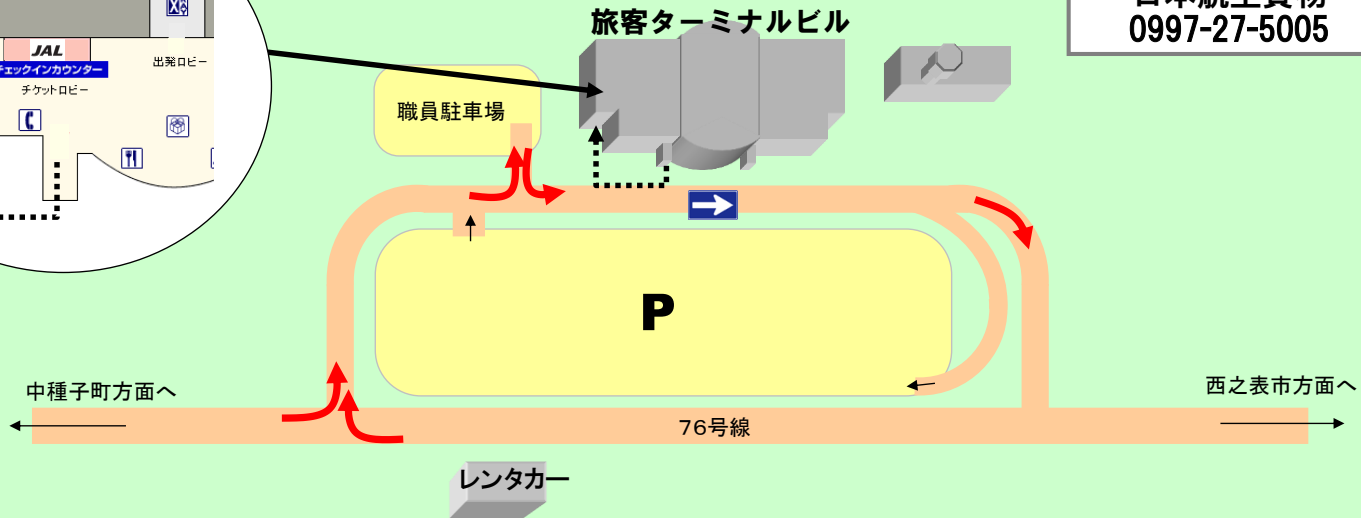

日本航空貨物案内図(種子島)

JAL CARGO 

<拡大図>

JAL CARGO 

日本航空貨物
0997-27-5005

<車でお越しの場合> (矢印の方向へ)

- ①西之表市方面からは県道76号線、南種子町からは国道58号線から県道76号線に入り空港方面へ。
 - ②空港に入り旅客ターミナルへ。
 - ③ターミナルビル左奥、日本航空貨物事務所へお越しください。
 - ④ご不明な場合は、旅客ターミナル内JAL・JACチェックインカウンターへお越しください。
- ※旅客ターミナル前は駐車禁止になっておりますので、駐車場をご利用ください。

 お車の場合
..... 徒歩の場合 (1分)

<旅客ターミナルからは>

貨物受付カウンターは、一旦ターミナルビルを出た場所
(ビルに向かって左端)にございます。
※ご不明な場合は、JAL・JACチェックインカウンターへお越しください。