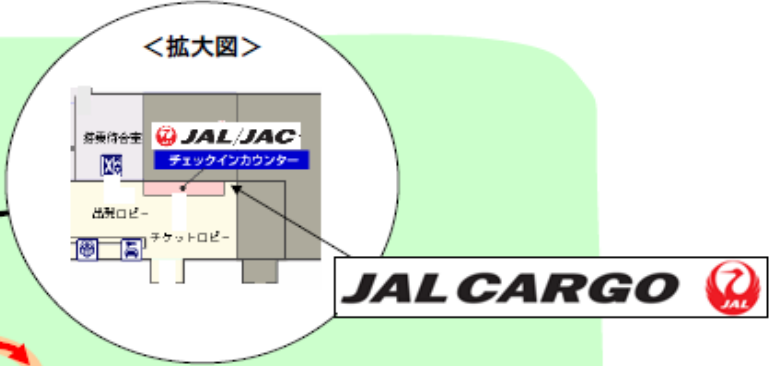

# 日本航空貨物案内図(コウノリ但馬)

← お車の場合  
..... 徒歩の場合 (1分)

日本航空貨物  
0796-26-1515

日高方面へ

城崎・竹野方面へ

県道50号線

豊岡市内方面へ

<車でお越しの場合> (矢印の方向へ)