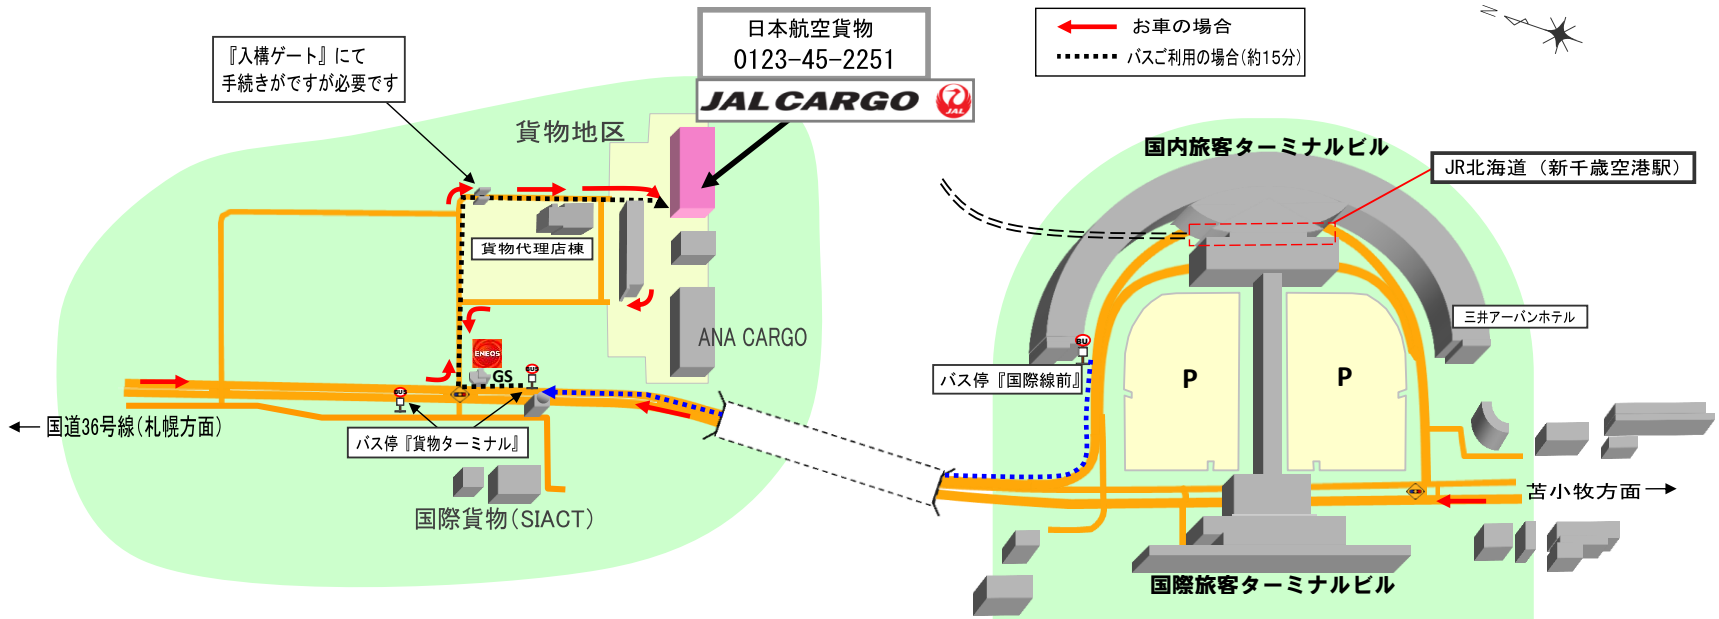

日本航空貨物案内図(千歳)

<車でお越しの場合> (矢印の方向へ)

(国道36号線 札幌方面からの場合)

- ①JR北海道「南千歳駅」手前で←車線に入り高架に乗る。
- ②道なりに進み、最初の信号を左折「貨物地区」へ
- ③突き当りを右折
- ④入構ゲートで手続き後直進し「日本航空貨物」へお進みください。

<バスでお越しの場合>

- ①旅客ターミナル1階(到着階)バス停から乗車
- ②2つ目のバス停「貨物ターミナル」で下車
- ③信号を「貨物地区」方面へ右折
- ④入構ゲートで手続き後、正面奥「日本航空貨物」へお進みください。

※バスは1時間に1本程度(行先によっては停車しない場合もございます)。詳しくは中央バス案内カウンター