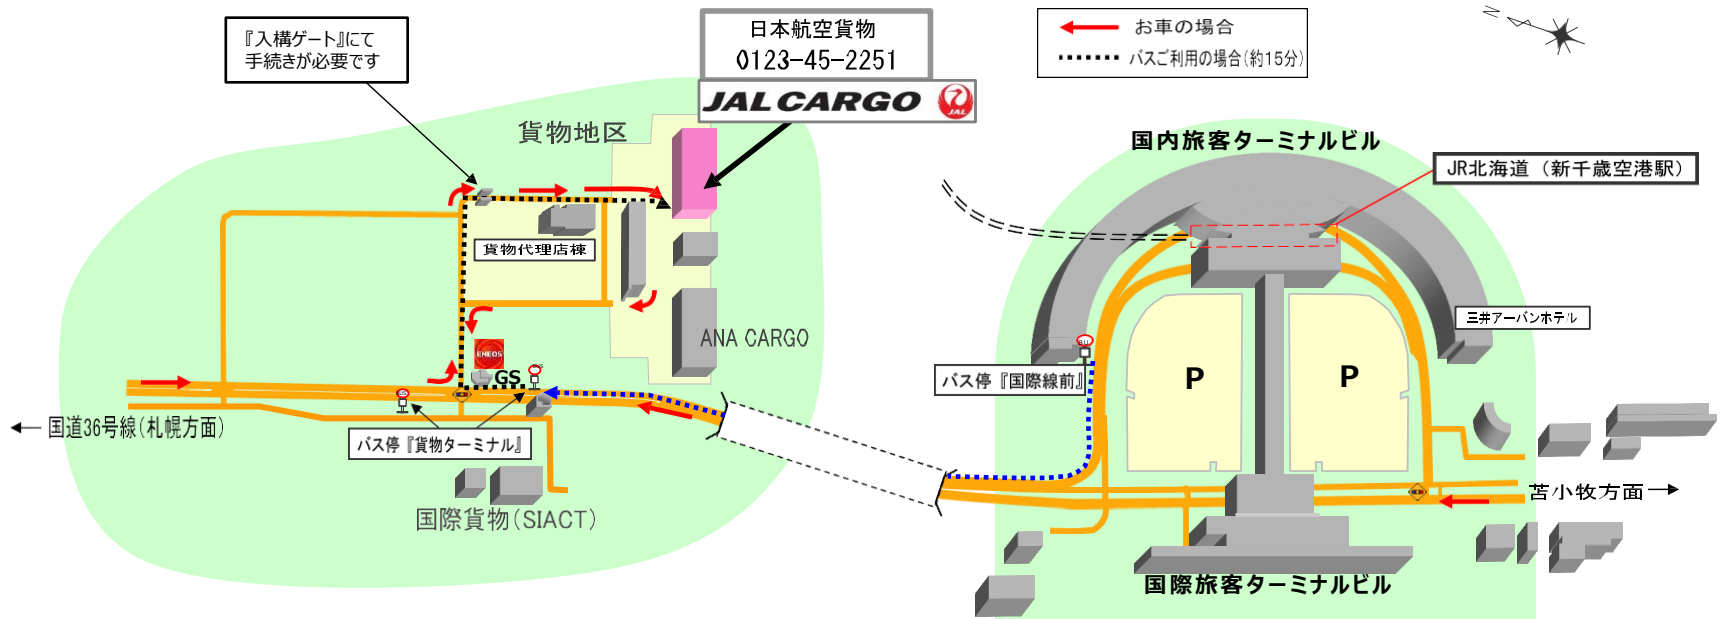

日本航空貨物案内図(千歳)

<車でお越しの場合> (矢印の方向へ)

(国道36号線 札幌方面からの場合)

- ① JR北海道「南千歳駅」手前で←車線に入り高架に乗る。
- ② 道なりに進み、最初の信号を左折「貨物地区」へ
- ③ 突き当りを右折
- ④ 入構ゲートで手続き後、直進し「日本航空貨物」へお進みください。

<バスでお越しの場合>

- ① 旅客ターミナル1階(到着階)バス停から乗車
- ② 2つ目のバス停「貨物ターミナル」で下車
- ③ 信号を「貨物地区」方面へ右折
- ④ 入構ゲートで手続き後、正面奥「日本航空貨物」へお進みください。

※バスは1時間に1本程度(行先によっては停車しない場合もございます。詳しくは中央バス案内カウンターまでお尋ねください。)