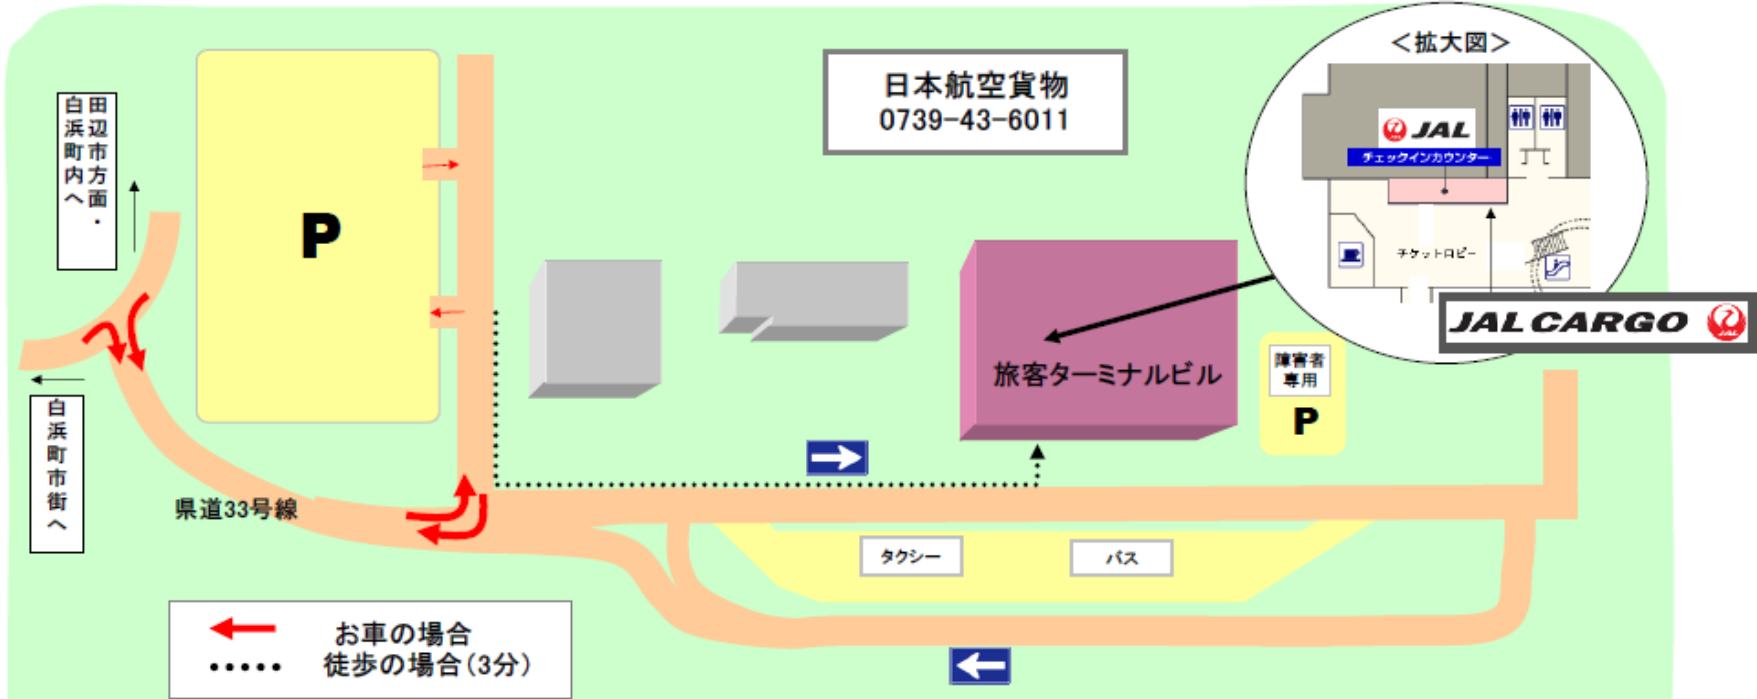

日本航空貨物案内図(南紀白浜)

<車でお越しの場合>(矢印の方向)

- ① 県道33号線「空港入口」交差点を空港方面へ。
- ② アンダーパスを通過後、旅客ターミナル方面へ。
- ③ 旅客ターミナル内JALチェックインカウンターへお越しください。
(右端が貨物受付です。)

※旅客ターミナル前は駐車禁止になっておりますので、駐車場をご利用ください。

<旅客ターミナルからは>
貨物受付カウンターは旅客ターミナル1階にございます。
JALチェックインカウンターへお越しください。
(右端が貨物カウンターです。)