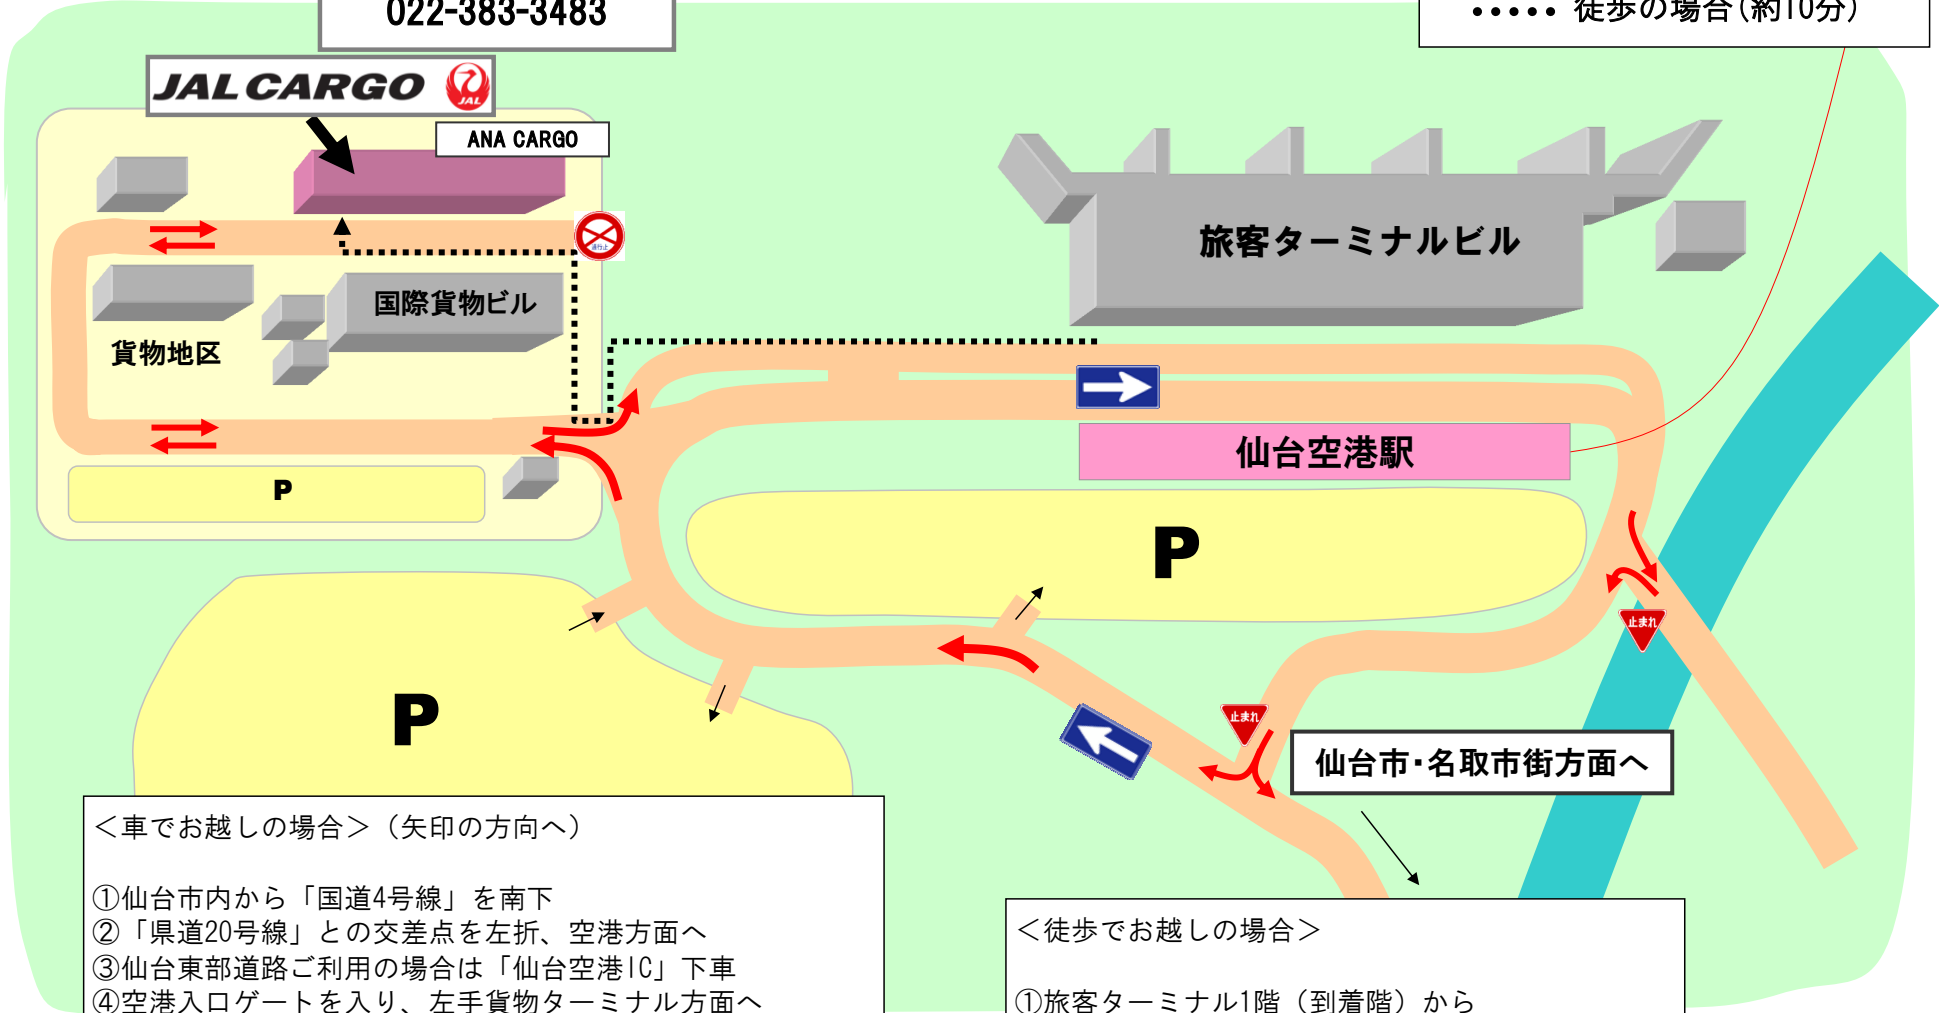

日本航空貨物案内図(仙台)

日本航空貨物
022-383-3483

← お車の場合
..... 徒歩の場合(約10分)

<車でお越しの場合> (矢印の方向へ)

- ①仙台市内から「国道4号線」を南下
- ②「県道20号線」との交差点を左折、空港方面へ
- ③仙台東部道路ご利用の場合は「仙台空港IC」下車
- ④空港入口ゲートを入り、左手貨物ターミナル方面へ
- ⑤道なりに進み「貨物地区」へ
- ⑥国内貨物ビル正面左手「日本航空貨物」へお進みください

<徒歩でお越しの場合>

- ①旅客ターミナル1階(到着階)から
- ②旅客ターミナルを背にして右方向へ直進
- ③つき当たりをフェンス沿いに貨物地区へ