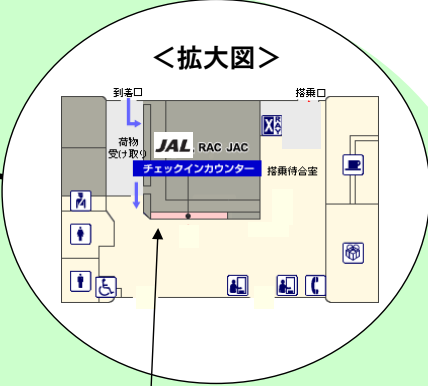

日本航空貨物案内図(与論島)

 お車の場合
 徒歩の場合 (1分)

JAL CARGO 
 日本航空貨物
 0997-97-2280

ゲート開門時間
 4月～9月 07:30～18:30
 10月～3月 07:30～17:30

県道631号線

与論町市街地へ

<車でお越しの場合> (矢印の方向へ)
 ①中心部からは県道631号線を空港方面へ。
 ②空港に入り旅客ターミナルへ。
 ③旅客ターミナル内JAL・JAC・RACチェックインカウンターへお越しください。
 ※旅客ターミナル前は通行禁止になっておりますので、駐車場をご

<旅客ターミナルからは>
 貨物受付カウンターはターミナルビルにございます。
 JAL・JAC・RACチェックインカウンターへお越しください。