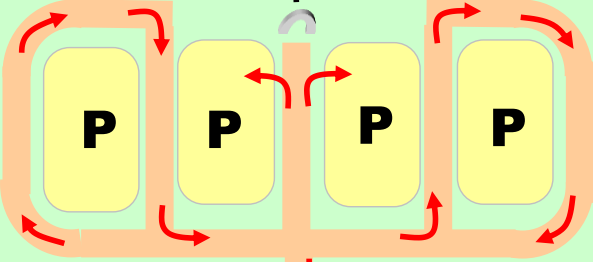

日本航空貨物案内図(与論島)

 お車の場合
 徒歩の場合 (1分)

JAL CARGO 
 日本航空貨物
 0997-97-2280

ゲート開門時間
 4月～9月 07:30～18:30
 10月～3月 07:30～17:30

県道631号線

与論町市街地へ

<車でお越しの場合> (矢印の方向へ)
 ①中心部からは県道631号線を空港方面へ。
 ②空港に入り旅客ターミナルへ。
 ③旅客ターミナル内JAL・JAC・RACチェックインカウンターへお越しください。
 ※旅客ターミナル前は通行禁止になっておりますので、駐車場をご

<旅客ターミナルからは>
 貨物受付カウンターはターミナルビルにございます。
 JAL・JAC・RACチェックインカウンターへお越しください。