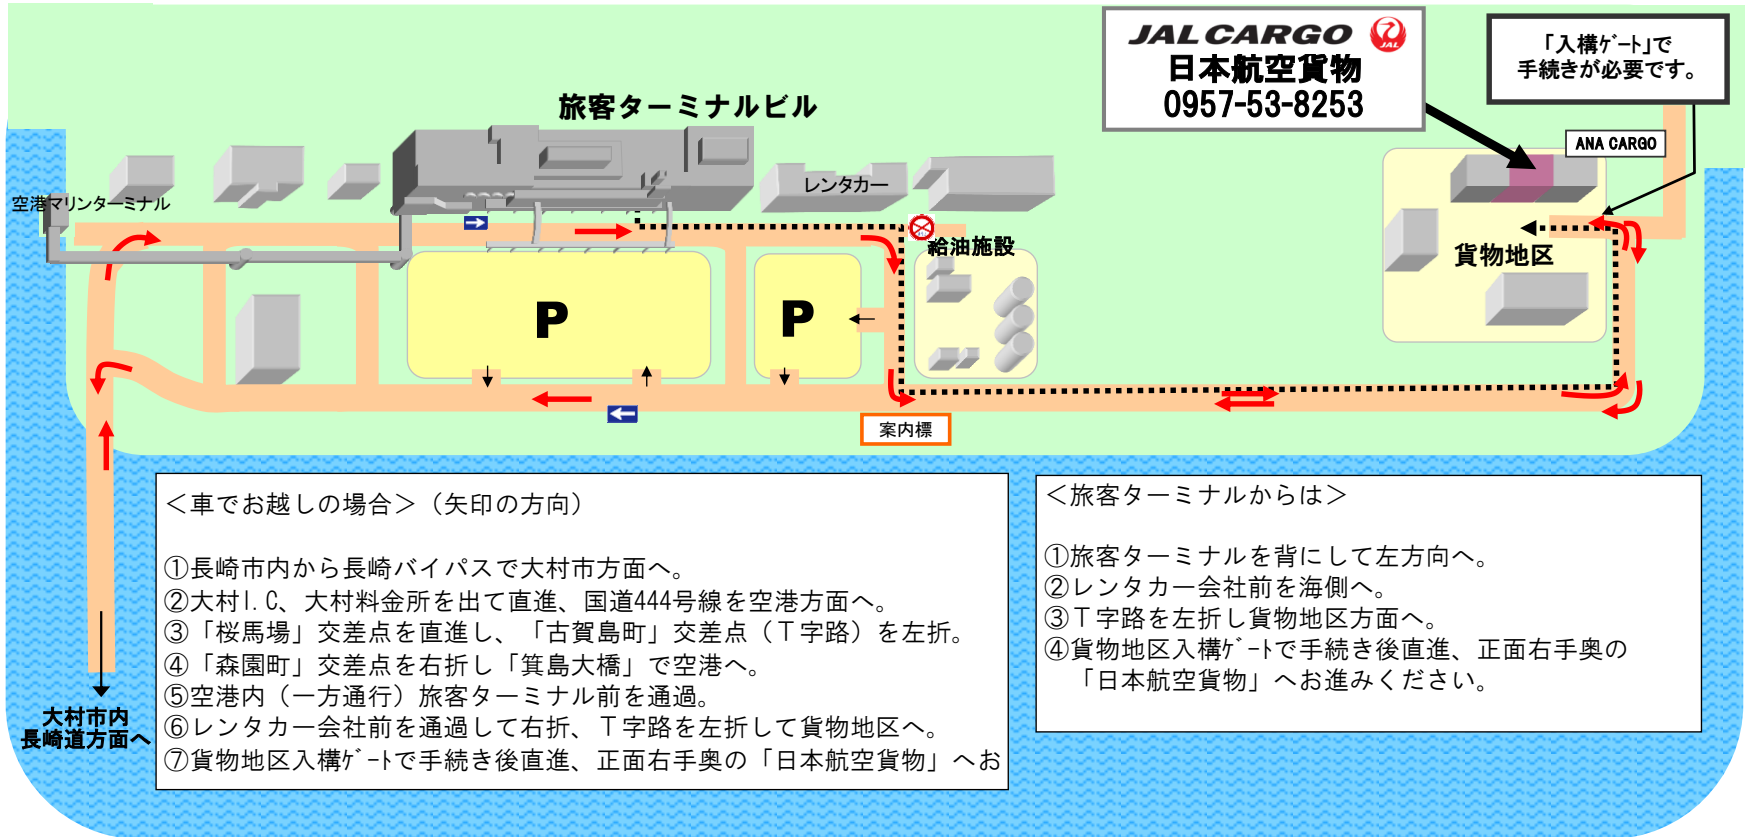

# 日本航空貨物案内図(長崎)

## <車でお越しの場合> (矢印の方向)

- ①長崎市内から長崎バイパスで大村市方面へ。
- ②大村I.C.、大村料金所を出て直進、国道444号線を空港方面へ。
- ③「桜馬場」交差点を直進し、「古賀島町」交差点(T字路)を左折。
- ④「森園町」交差点を右折し「箕島大橋」で空港へ。
- ⑤空港内(一方通行)旅客ターミナル前を通過。
- ⑥レンタカー会社前を通過して右折、T字路を左折して貨物地区へ。
- ⑦貨物地区入構ゲートで手続き後直進、正面右手奥の「日本航空貨物」へお

## <旅客ターミナルからは>

- ①旅客ターミナルを背にして左方向へ。
- ②レンタカー会社前を海側へ。
- ③T字路を左折し貨物地区方面へ。
- ④貨物地区入構ゲートで手続き後直進、正面右手奥の「日本航空貨物」へお進みください。