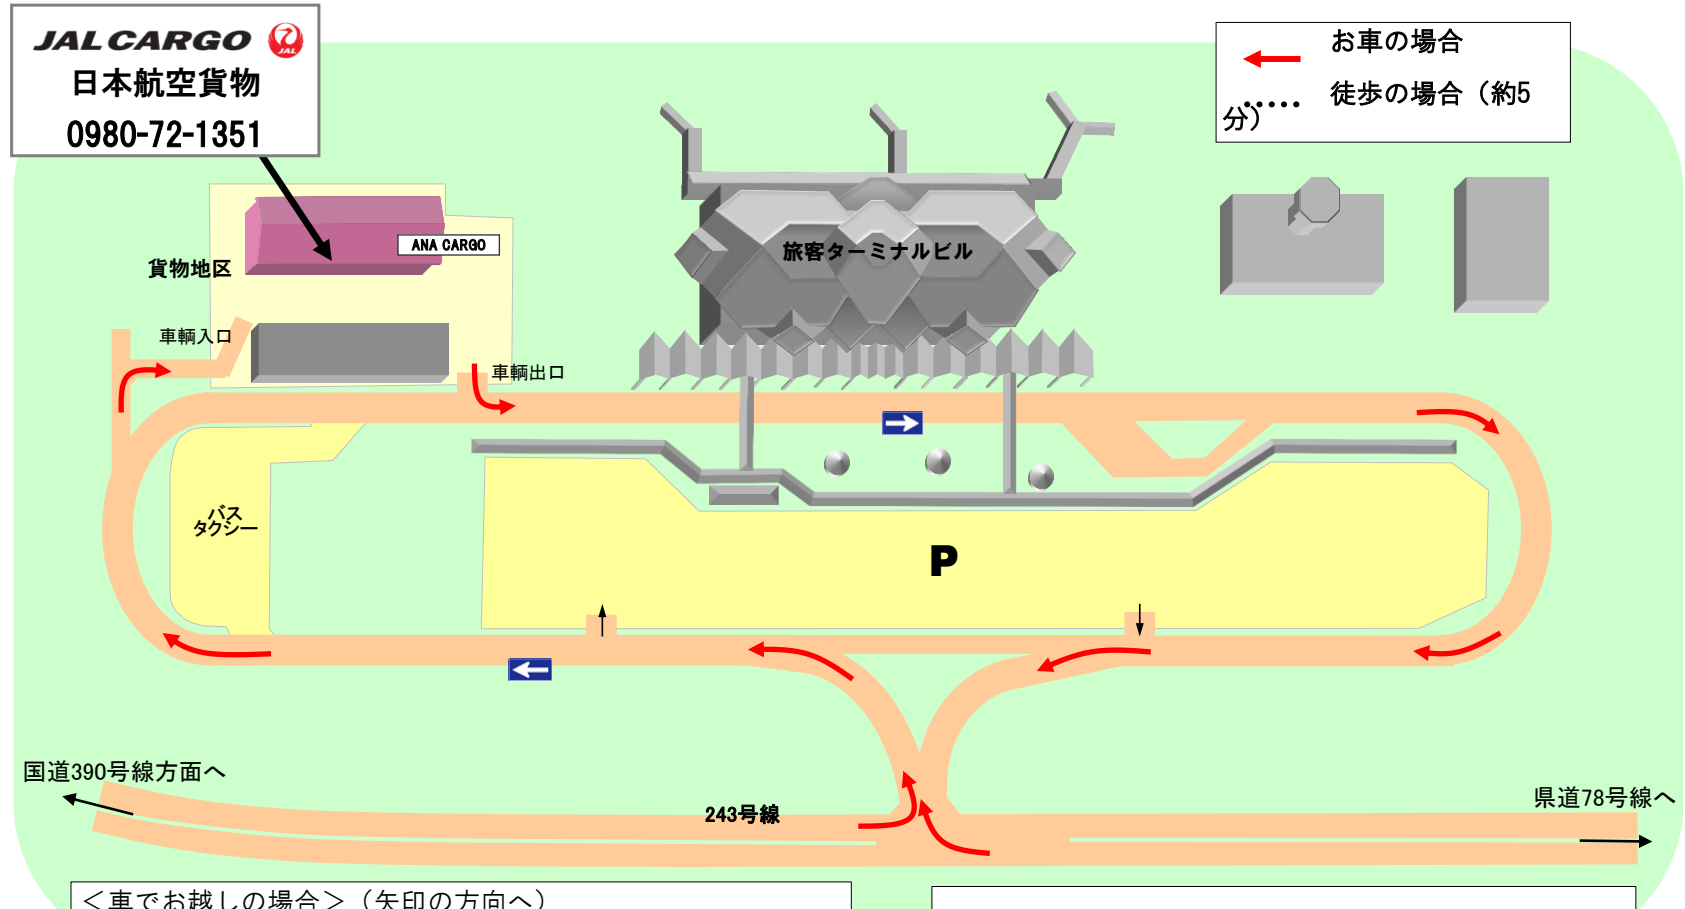

# 日本航空貨物案内図(宮古島)

## <車でお越しの場合> (矢印の方向へ)

- ①宮古島市中心部から
  - ・国道390号線を南下
  - ・「空港南」交差点を左折し、県道243号線を直進または
  - ・県道78号線を南下
  - ・「郡農協前」を右折し、県道243号線を直進
- ②空港に入り貨物地区へ
- ③貨物地区入構ゲート左側の建物中央「日本航空貨物」へお進みください

## <徒歩でお越しの場合> (点線の方向へ)

- ①旅客ターミナルを背にして右方向へ
- ②道沿いに進み、右手の貨物地区へ
- ③入構ゲート奥側の建物中央「日本航空貨物」へお進みください