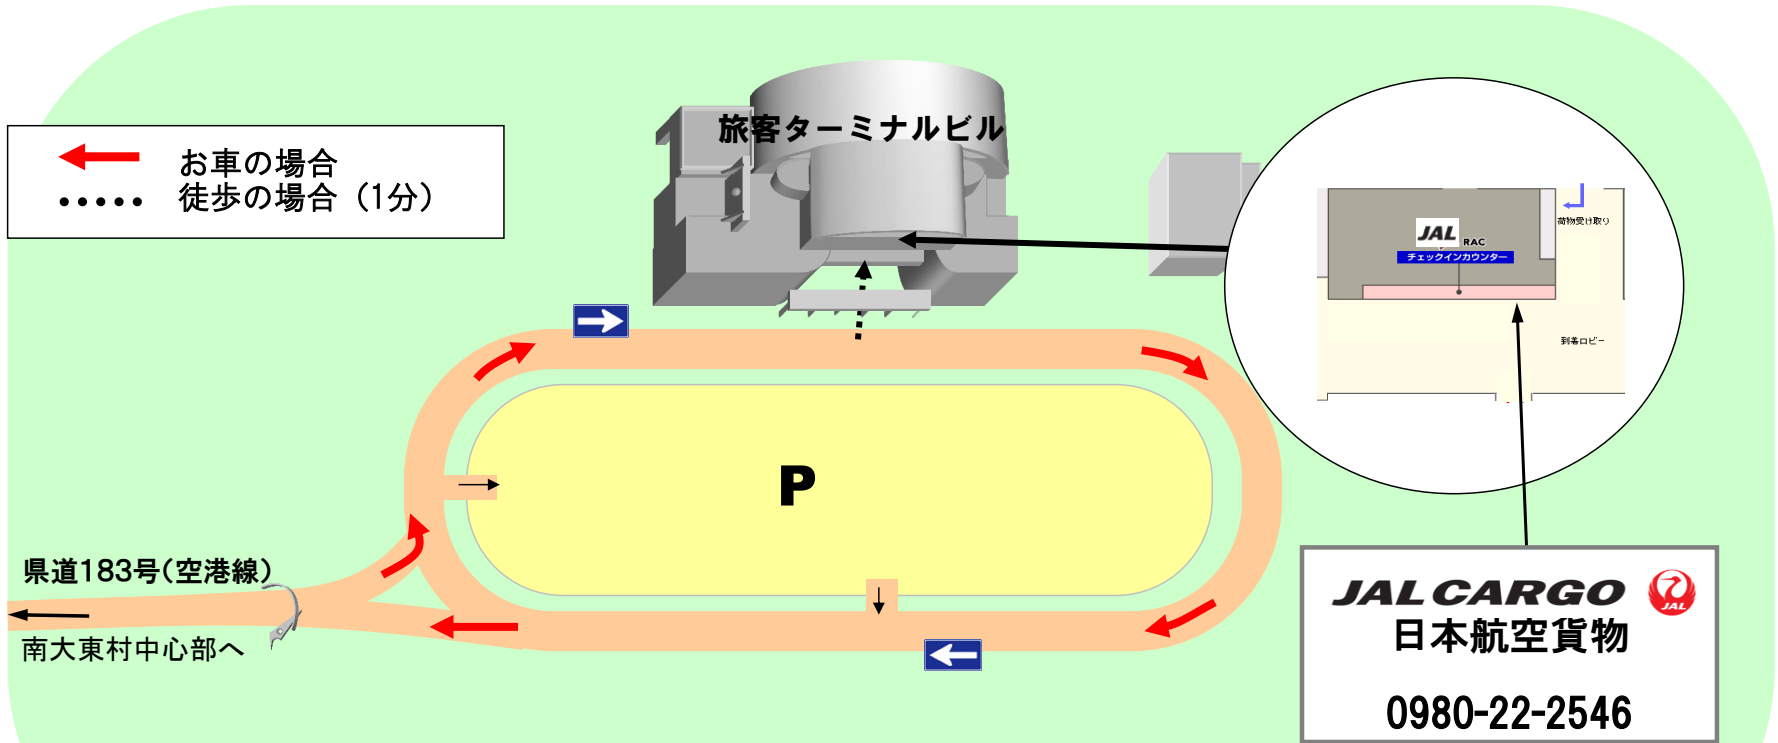

日本航空貨物案内図(南大東)

<車でお越しの場合> (矢印の方向へ)

- ① 中心部からは県道183号線で空港方面へ。
 - ② 空港に入り旅客ターミナルへ。
 - ③ 旅客ターミナル内JAL・RACチェックインカウンターへお越しください。
- ※旅客ターミナル前は駐車禁止になっておりますので、駐車場をご利用ください。

<旅客ターミナルからは>

貨物受付カウンターは旅客ターミナル1階にございます。
JAL・RACチェックインカウンターへお越しください。