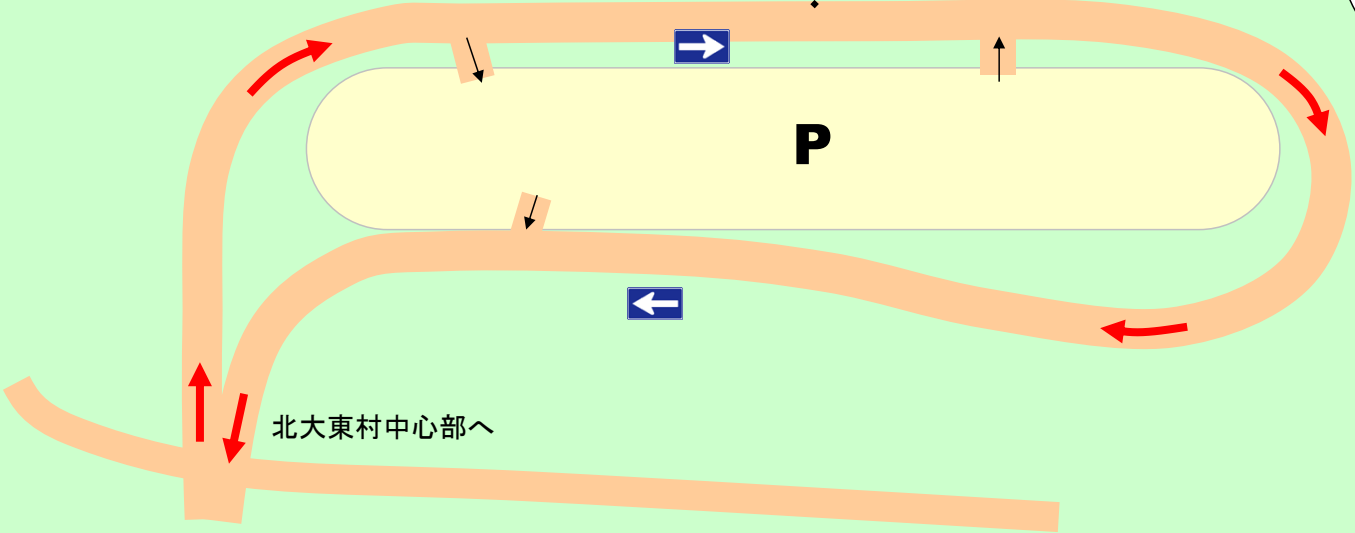

日本航空貨物案内図(北大東)

← お車の場合
..... 徒歩の場合 (1分)

JAL CARGO 

日本航空貨物

0980-23-4116

<車でお越しの場合> (矢印の方向へ)

- ①中心部からは県道184号線などで空港方面へ。
- ②空港に入り旅客ターミナルへ。
- ③旅客ターミナル内JAL・RACチェックインカウンターへお越しください。

※旅客ターミナル前は駐車禁止になっておりますので、駐車場をご

<旅客ターミナルからは>

貨物受付カウンターは旅客ターミナル1階にございます。
JAL・RACチェックインカウンターへお越しください。