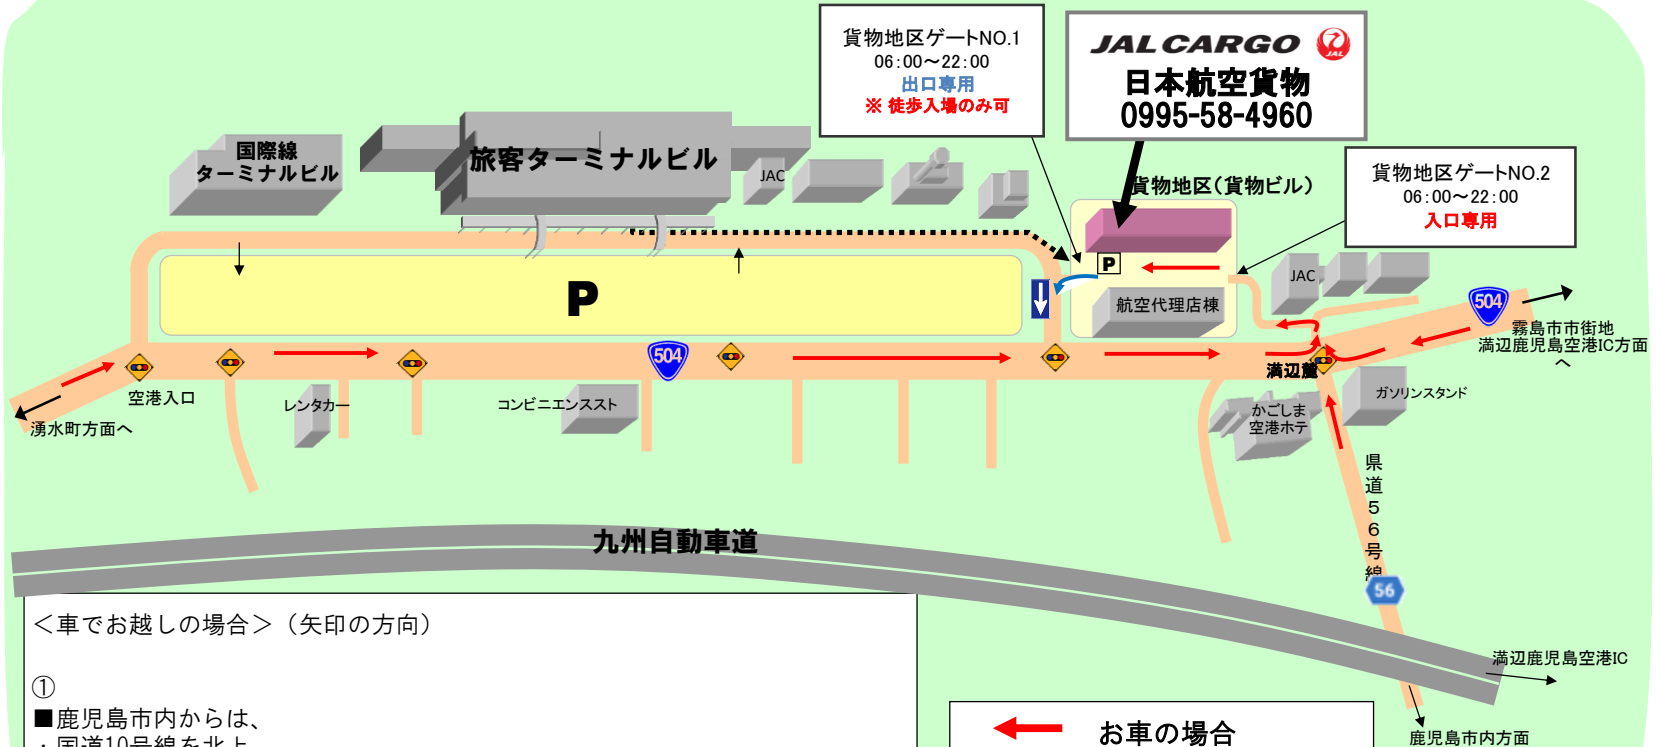

日本航空貨物案内図(鹿児島)

<車でお越しの場合> (矢印の方向)

①

- 鹿児島市内からは、
 - ・国道10号線を北上。
 - ・「加治木町JCT」交差点を左折し県道55号線に入った後、「鹿児島空港」方面の道路表示に従い、県道56号線へ入り鹿児島空港方面へ。
- 九州自動車道をご利用の場合は、
「溝辺鹿児島空港I.C」から国道504号線、鹿児島空港方面へ。

②国道504号線「溝辺麓」交差点を右折後、「貨物ビル入り口」の看板に従い左折し、貨物地区入講ゲートNo. 2へ。

③入構ゲートで手続き後、正面へ進み一番奥右側の「JAL CARGO」へお越し

← お車の場合
..... 徒歩の場合 (10分)

<旅客ターミナルからは>

- ①旅客ターミナルを背にして左方向へ。
- ②突き当りを右折し貨物地区へ。
- ③入構ゲートで手続き後、正面左手「JAL CARGO」へお越しください。