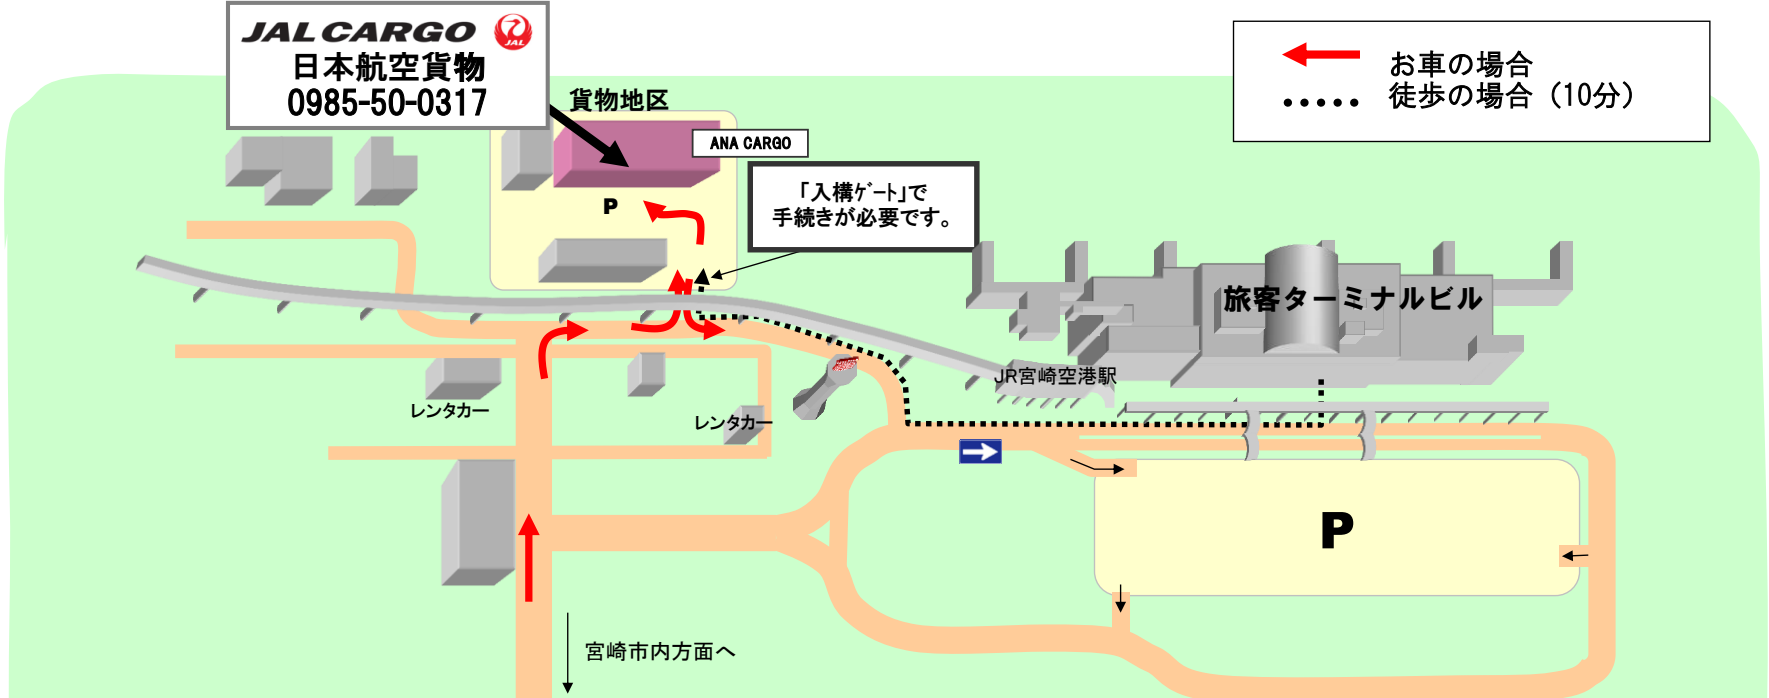

日本航空貨物案内図(宮崎)

JAL CARGO
日本航空貨物
0985-50-0317

← お車の場合
 徒歩の場合 (10分)

「入構ゲート」で
 手続きが必要です。

<車でお越しの場合> (矢印の方向)

- ①宮崎市中心部から
 - ・国道220号線(宮崎南バイパス)を南下。
 - ・「宮崎空港」でおりて左折し、県道52号線を直進。
 または
 - ・県道367号線(中村木崎線)を南下。
 - ・「宮崎空港入口交差点」を左折。
 - ・「空港前交差点」を左折し直進。
- ②JR高架手前を右折、すぐ先を左折し貨物地区へ。
- ③貨物地区入構ゲートで手続き後直進、奥側の建物、正面左手の「日本航空貨物」へお進みください。

<旅客ターミナルからは>

- ①旅客ターミナルを背にして右方向へ。
- ②JR高架沿いに進み貨物地区へ。
- ③貨物地区入構ゲートで手続き後、奥側の建物、正面左手「日本航空貨物」へお進みください。