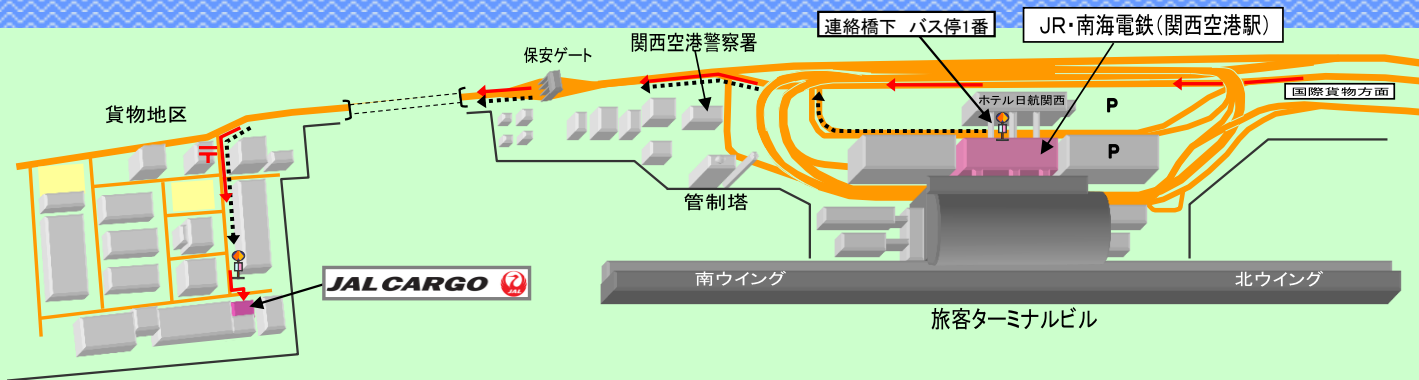

日本航空貨物案内図(関西)

日本航空貨物
072-455-3177

← お車の場合
←..... バスの場合

- ＜お車で越しの場合＞(矢印の方向へ)
- ① 連絡橋料金所を通過後、国際貨物方面へ(右車線を進んで下さい)
 - ② 保安ゲートにて臨時立入証の発行が必要です
 - ③ 大阪国際郵便局手前の交差点を左折
 - ④ 直進後突き当たり左奥です(お車は事務所ブース横に駐車できます)

- ＜電車でお越しの場合＞
- ① JR・南海電鉄改札口を出てホテル日航関西方面へ(改札を出て右方向)
 - ② ホテル連絡橋手前の階段を下りてバス停へ
 - ③ 連絡橋下の立入証発行場所にて臨時立入証の発行が必要です
(バス停に警備員の方がいらっしゃいます)
 - ④ バス停1番より給油地区行きバスに乗車して第一輸出ビル前で降車して下さい
※バス片道200円