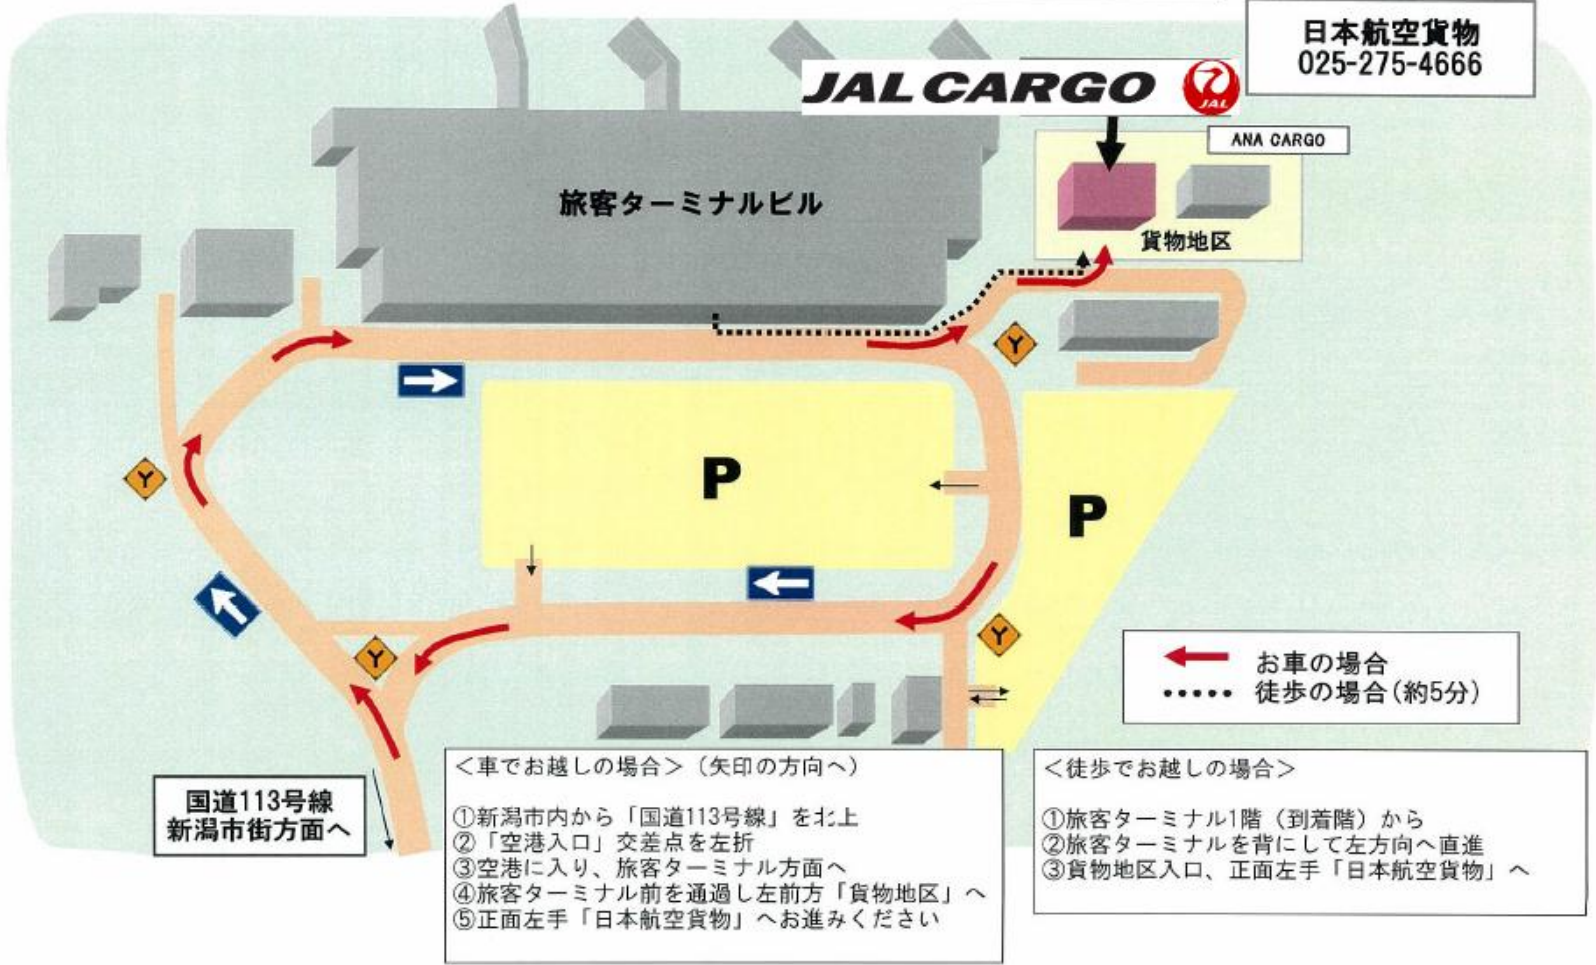

日本航空貨物案内図(新潟)

日本航空貨物
025-275-4666

国道113号線
新潟市街方面へ

- <車でお越しの場合> (矢印の方向へ)
- ①新潟市内から「国道113号線」を北上
 - ②「空港入口」交差点を左折
 - ③空港に入り、旅客ターミナル方面へ
 - ④旅客ターミナル前を通過し左前方「貨物地区」へ
 - ⑤正面左手「日本航空貨物」へお進みください

- <徒歩でお越しの場合>
- ①旅客ターミナル1階(到着階)から
 - ②旅客ターミナルを背にして左方向へ直進
 - ③貨物地区入口、正面左手「日本航空貨物」へ