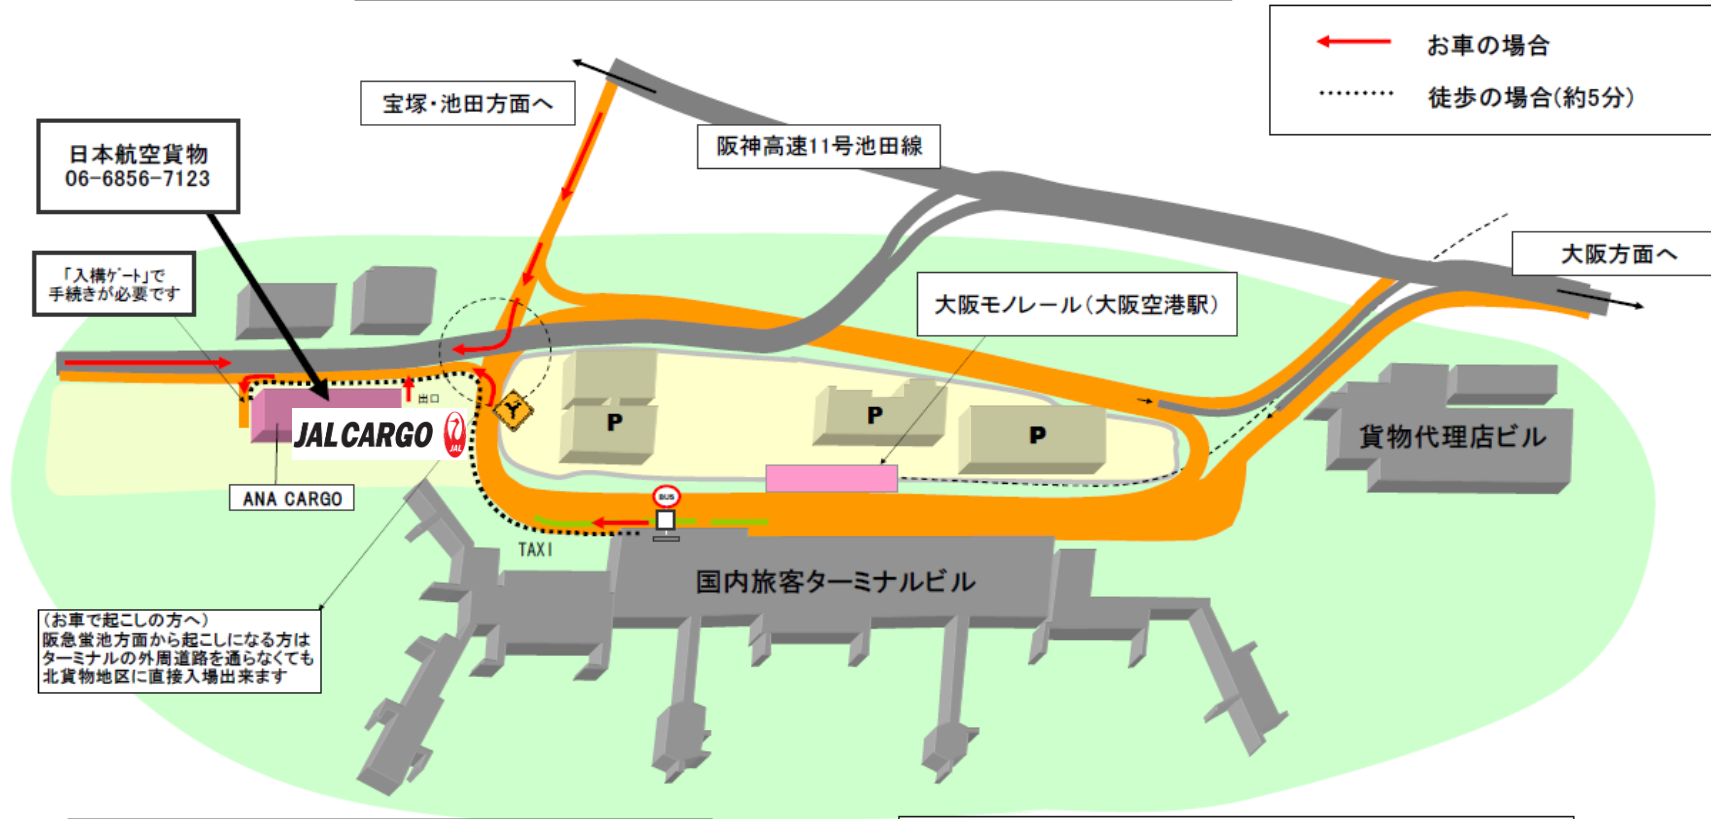

# 日本航空貨物案内図(伊丹)

← お車の場合

..... 徒歩の場合(約5分)

日本航空貨物  
06-6856-7123

「入構ゲート」で  
手続きが必要です

宝塚・池田方面へ

阪神高速11号池田線

大阪モノレール(大阪空港駅)

大阪方面へ

ANA CARGO

JAL CARGO

出口

P

P

P

貨物代理店ビル

TAXI

国内旅客ターミナルビル

(お車で起こしの方へ)  
阪急堂池方面から起こしになる方は  
ターミナルの外周道路を通らなくても  
北貨物地区に直接入場出来ます

<車でお越しの場合>(矢印の方向へ)

- ①外周道路(一方通行)、旅客ターミナル前を通過
- ②最初の分岐を左折、北貨物地区へ
- ③フェンス沿いに約150m程走行し、左折
- ④入構ゲートで手続き後、左奥「日本航空貨物」へ  
※空港北門からもお越しいただけます

<徒歩でお越しの場合>

- ①北旅客ターミナル1階(到着階)リムジンバス乗り場からターミナルビルを背にして左方向へ
- ②道なりに約300m進む
- ③貨物地区入構ゲートで手続き後、左奥「日本航空貨物」へ