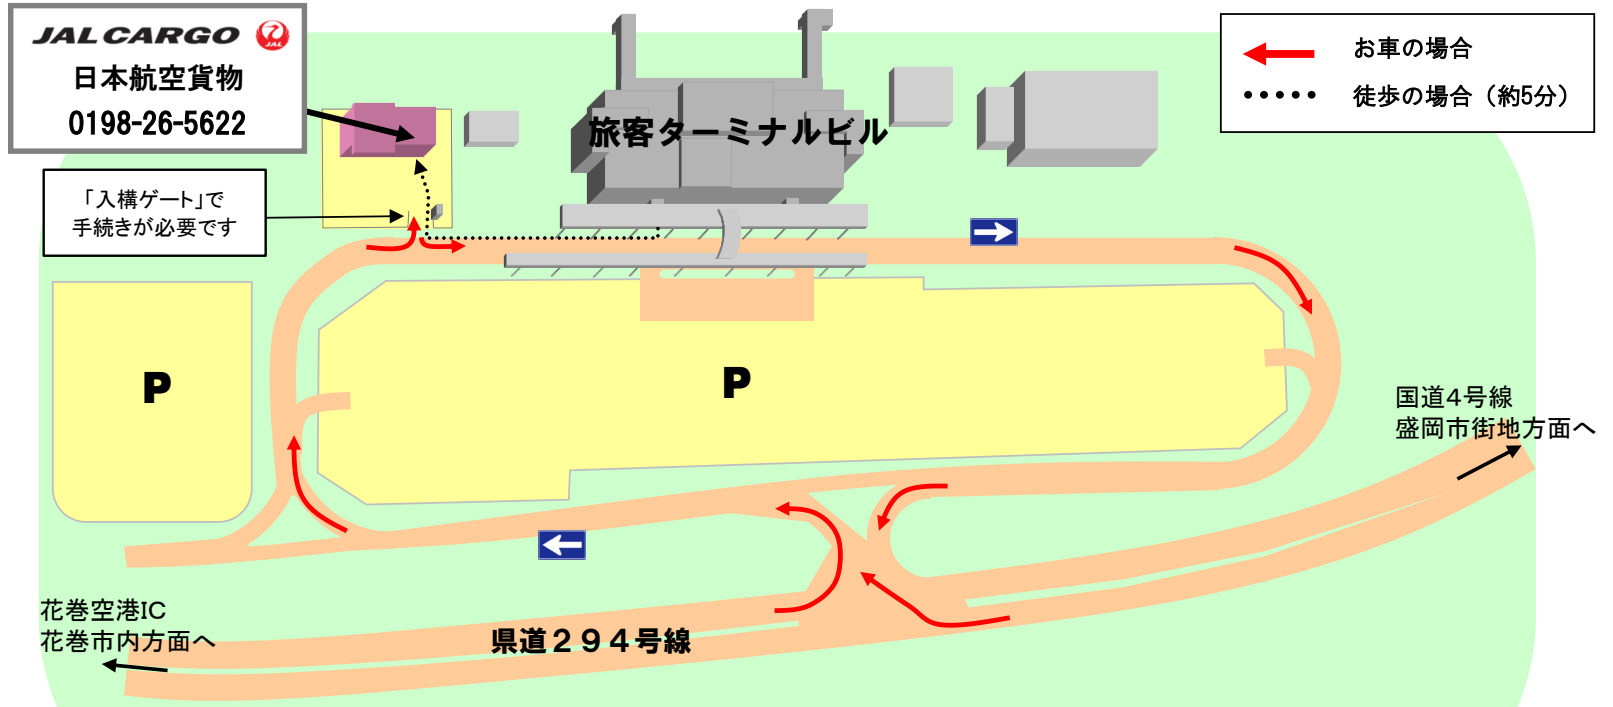

日本航空貨物案内図(いわて花巻)

<車でお越しの場合>(矢印の方向へ)

- ①盛岡市内からは「国道4号線」を南へ進み空港方面へ
- ②花巻市内からは「国道4号線」を北へ進み空港方面へ
- ③空港に入り、旅客ターミナル方面へ
- ④旅客ターミナル手前を左折し「貨物地区」へ
- ⑤入構内ゲートで手続き後、正面「JALCARGO」へお進みください

<徒歩でお越しの場合>(点線の方向へ)

- ①旅客ターミナルを背にして右方向へ
- ②貨物地区入口ゲートの入構手続き後、正面「JALCARGO」へお進みください