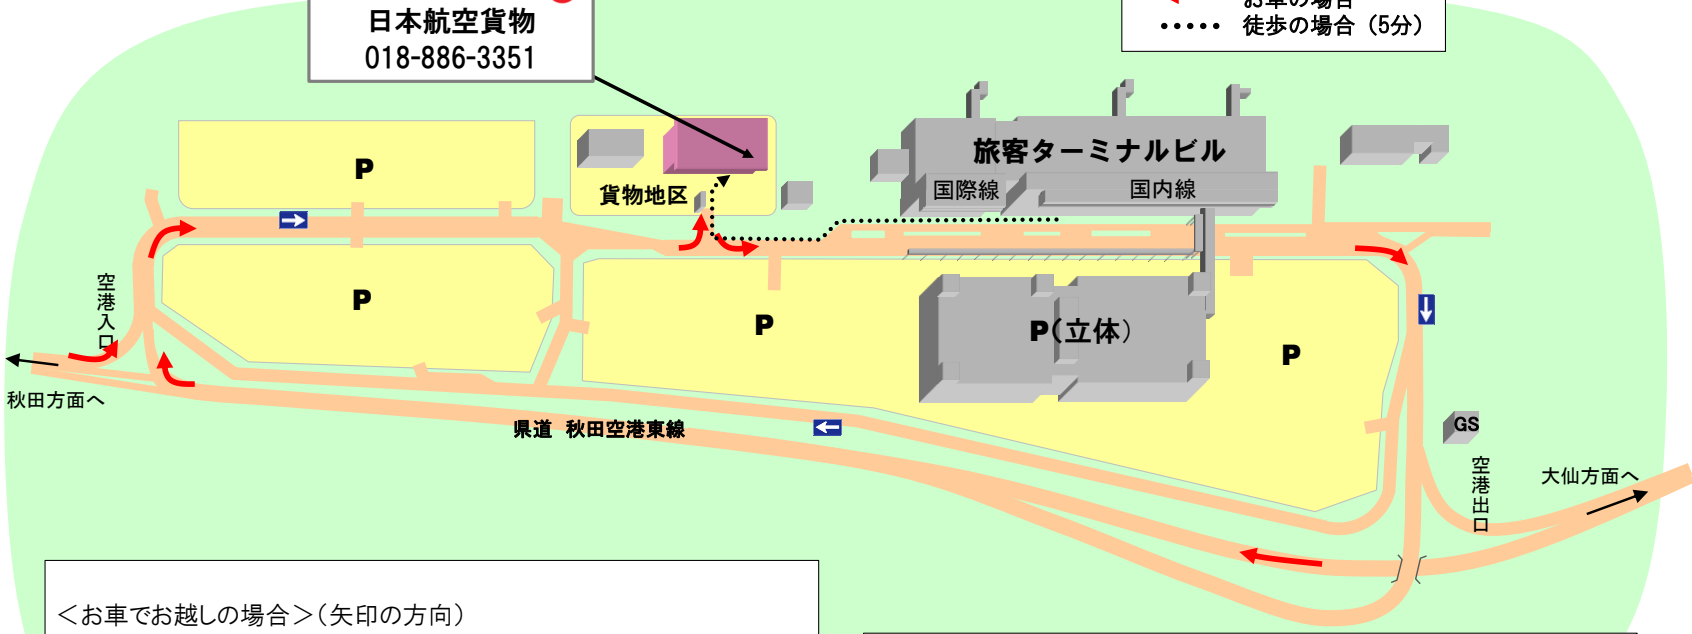

# 日本航空貨物案内図(秋田)

**JALCARGO**   
 日本航空貨物  
 018-886-3351

 お車の場合  
 徒歩の場合 (5分)

＜お車でお越しの場合＞(矢印の方向)

- ①秋田市内から「国道13号線」を大仙市方面へ
- ②大仙市内から「国道13号線」を秋田市方面へ
- ③空港に入り、旅客ターミナル方面へお進みください。
- ④道なりにお進みいただき、旅客ターミナル手前の「貨物地区」へ
- ⑤入構ゲートで手続き後、正面右手の「日本航空貨物」へお越しください。

＜徒歩でお越しの場合＞(点線の方向)

- ①旅客ターミナルを背にして左方向へお進みください
- ②左手の貨物地区入口の入構ゲートで手続き後、貨物ビル正面左手の「日本航空貨物」へお越しください。