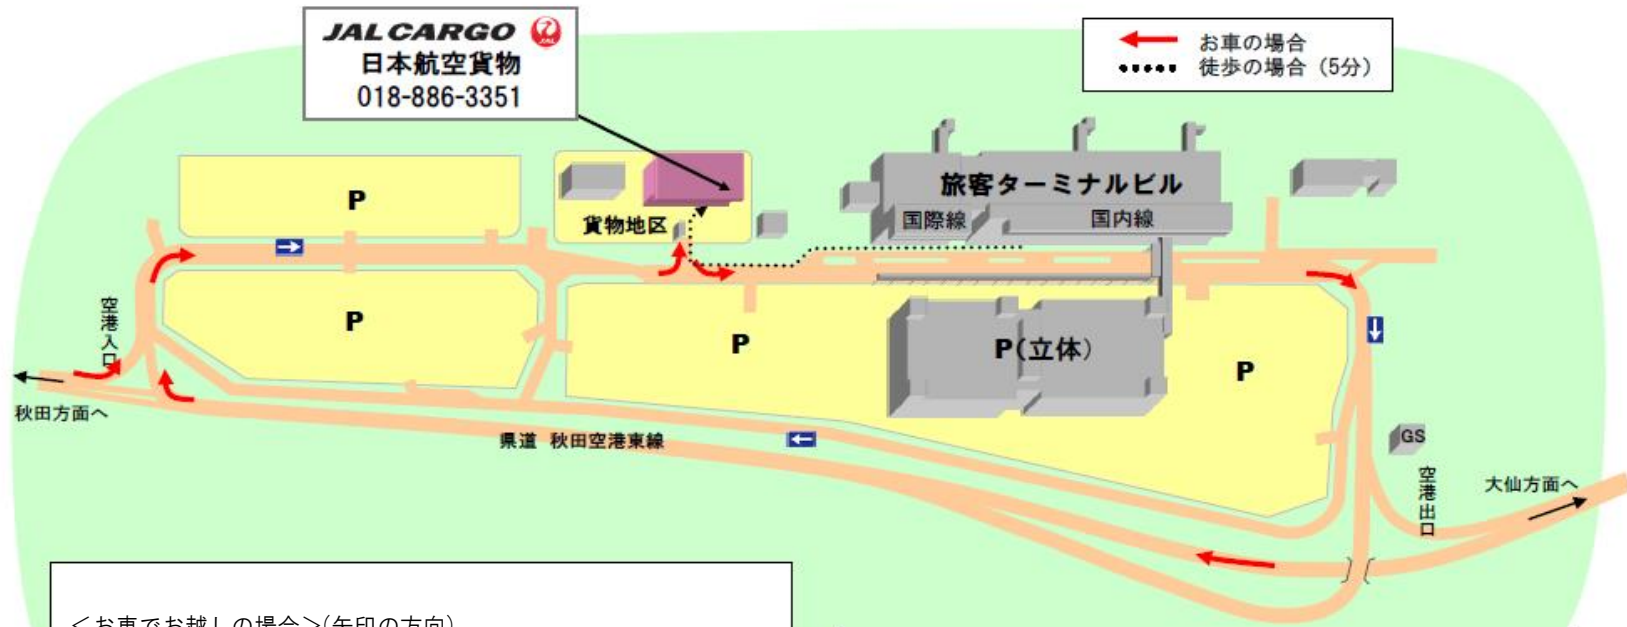

日本航空貨物案内図(秋田)

<お車でお越しの場合>(矢印の方向)

- ①秋田市内から「国道13号線」を大仙市方面へ
- ②大仙市内から「国道13号線」を秋田市方面へ
- ③空港に入り、旅客ターミナル方面へお進みください。
- ④道なりにお進みいただき旅客ターミナル手前の「貨物地区」へ
- ⑤入構ゲートで手続き後、正面右手の「日本航空貨物」へお越しください。

<徒歩でお越しの場合>(点線の方向)

- ①旅客ターミナルを背にして右方向へお進みください。
- ②右手の貨物地区入口の入構ゲートで手続き後、貨物ビル正面右手の「日本航空貨物」へお越しください。