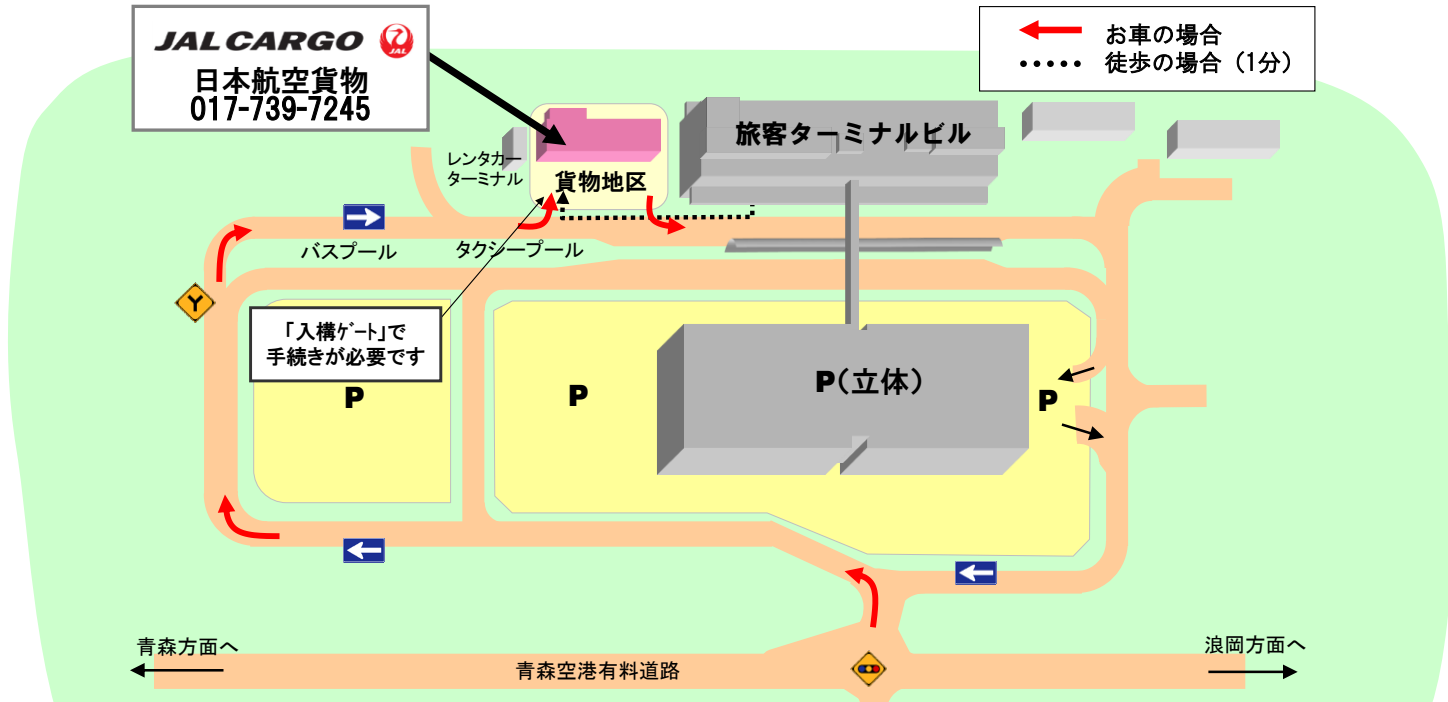

日本航空貨物案内図(青森)

<車でお越しの場合> (矢印の方向へ)

- ①青森市内から「県道27号 青森浪岡線」を浪岡方面へ
- ②弘前市内から「県道27号 青森浪岡線」を青森方面へ
- ③空港道路(バスレーン)に入り、旅客ターミナル方面へ
- ④道なりに進み「貨物地区」へ
- ⑤入構ゲートで手続き後、正面右手「日本航空貨物」へお進

<徒歩でお越しの場合> (点線の方向へ)

- ①旅客ターミナル1階(到着階)から
- ②旅客ターミナルを背にして右方向へ道なりに直進してください
- ③貨物地区入口の入構ゲートで手続き後、正面右手「日本航空貨物」へ