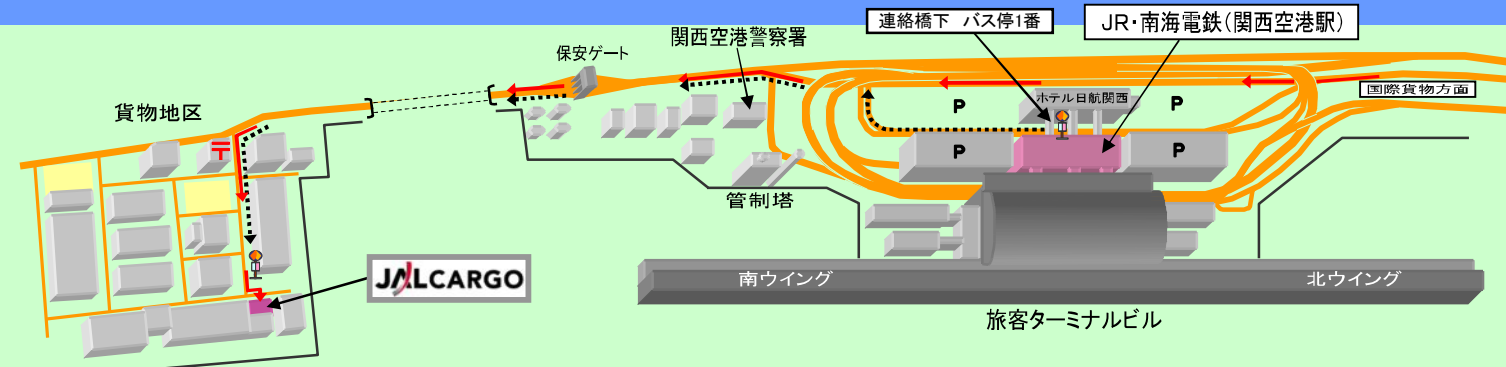

日本航空貨物案内図(関西)

日本航空貨物
072-455-3177

← お車の場合
←···· バスの場合

- ＜お車でお越しの場合＞(矢印の方向へ)
- ①連絡橋料金所を通過後、国際貨物方面へ(右車線を進んで下さい)
 - ②保安ゲートにて臨時立入証の発行が必要です
 - ③大阪国際郵便局手前の交差点を左折
 - ④直進後突き当たり左奥です(お車は事務所ブース横に駐車できます)

- ＜電車でお越しの場合＞
- ①JR・南海電鉄改札口を出てホテル日航関西方面へ(改札を出て右方向)
 - ②ホテル連絡橋手前の階段を下りてバス停へ
 - ③連絡橋下の立入証発行場所にて臨時立入証の発行が必要です(バス停に警備員の方がいらっしゃいます)
 - ④バス停1番より給油地区行きバスに乗車して第一輸出ビル前で降車して下さい
- ※バス片道190円