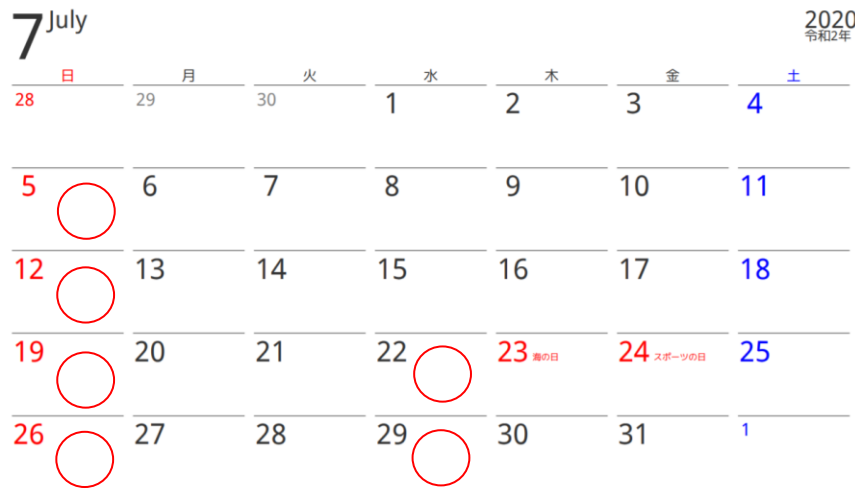

LOT Polish Airlines General Sales Agent Japan
Japan Airlines Co, Ltd
NRE Tennozu Bldg. 19F
4-11, Higashi-shinagawa 2 chome
Shinagawa-ku, Tokyo 140-8637
Tel: 03-5460-3819 / Fax: 03-5460-5859
e-mail: lotpolish-cargo@jal.com

LOT CARGO-INFO-20-007

2020年7月8日

LOT ポーランド航空

日本地区貨物総代理店 日本航空株式会社

お客さま各位

【ご案内】7月の運航について(旅客便復便のご案内)

拝啓 時下益々ご清栄のこととお慶び申し上げます。平素より格段のご高配を賜り誠にありがとうございます。

さて、LOT ポーランド航空はこれまで旅客機を利用した貨物便を運航して参りましたが、7月、旅客便として運航することとなりましたので、運航について下記のとおりご案内いたします。

今後ともより一層のサービス向上に努めてまいりますので、引き続きご愛顧賜りますようお願い申し上げます。

敬具

記

■ 貨物便の運航スケジュール

○印が運航日

運航日	路線	機材	運航便名	運航スケジュール(現地時間)
7月5日 7月12日	成田-ワルシャワ	787-8	LO080	出発：成田発/09:40 到着：ワルシャワ着/14:30
7月19日 7月26日	成田-ワルシャワ	787-8	LO1080	出発：成田発/21:15(日) 到着：ワルシャワ着/05:50(月) *乗務員交代の為、NQZ(ヌルスルタン)に途中寄港します。
7月22日 7月29日	成田-ワルシャワ	787-8	LO080	出発：成田発/10:35 到着：ワルシャワ着/14:50

*上記スケジュールはすべて現時点で確認したものであり、予告なく変更される場合もありますので、予めご了承ください。

*今回の旅客便復便に伴い、貨物便としての運航を取り止めます。