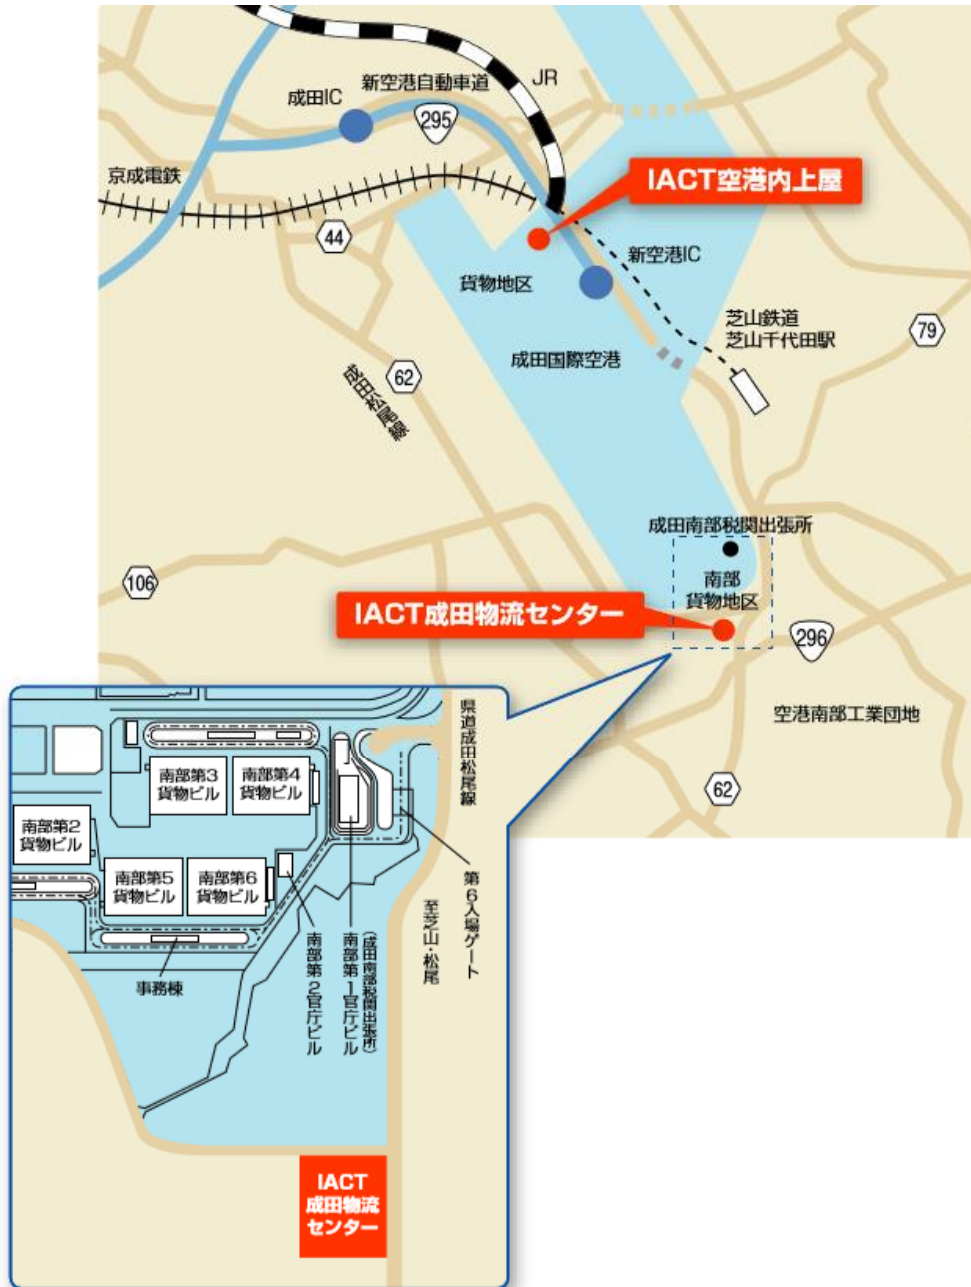

＜成田国際空港全体図＞