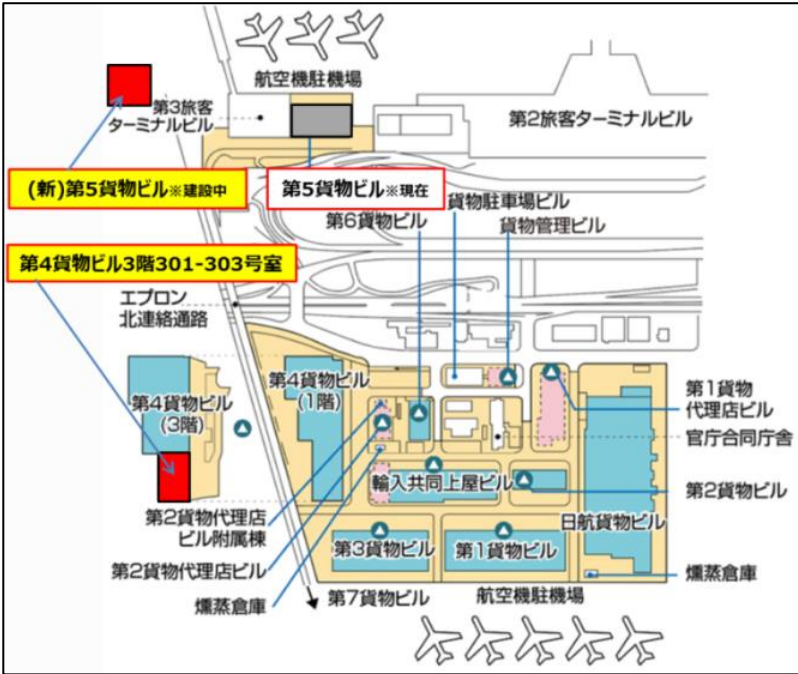

(2) 第4貨物ビル3階 301-303号室 <<通称 JL6>>

- ・住所：千葉県成田市駒井野字台ノ田 2071 番地 第4貨物ビル
- ・連絡先：TEL/0476-34-3309、FAX/0476-34-4876
- ・営業時間：(新)第5貨物ビルと同様
- ・上屋 NACCS コード：(新)第5貨物ビルと同様

■ 取り扱いについて

貨物受付締め切り時間、特殊貨物受託基準に変更はございません。

■ 移転先上屋所在地・アクセス

別添の案内図をご参照下さい。

以上

**【別添】 移転先上屋所在地・アクセス**

■ 移転先上屋所在地 (北部貨物地区全体図)

■ 貨物搬入トラック交通導線

< J L 5 > (新) 第5貨物ビル

< J L 6 > 第4貨物ビル 301-303号室

以上