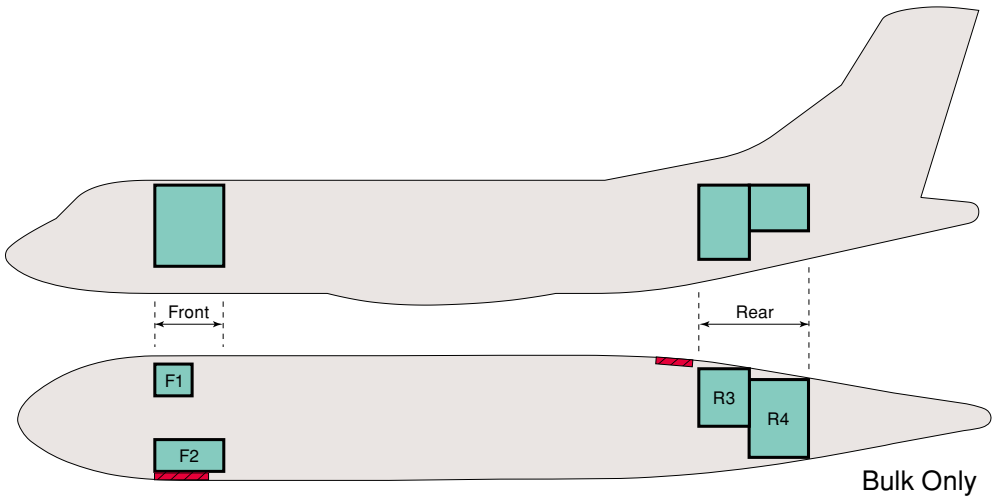

ATR42-600

- Length : 22.67m
- Width : 24.57m
- 全長 : 22.67m
- 全幅 : 24.57m
- Maximum take-off weight : 18.6t
- Range : 1,483km
- 最大離陸重量 : 18.6t
- 航続距離 : 1,483km

Bulk Only

● Cargo Door Dimension

	Width×Height cm
Front	126×150
Rear	61×122

● Load Capacity and Temperature of Cargo Comp't

	Load Capacity		Temperature		
	kg	vol	Switch	°C	°F
Front	(F1) 288	1.8m ³	N/A		
	(F2) 480	3.0m ³			
Rear	(R3) 302	1.9m ³			
	(R4) 466	2.9m ³			

● Package Size Table (F1)

		cm				
H	165	105	105	—	—	—
	155	110	110	105	—	—
	150	110	110	105	—	—
	143	115	110	105	105	95
L		5	20	35	40	70
		W				

● Package Size Table (F2)

		cm		
H	143	180	170	180
		35	50	(50)*
L		W		

*Removing the mast

● Package Size Table (R3+R4)

		cm				
H	110	80	80	80	80	50
	100	80	80	80	80	60
	80	160	150	150	130	60
	50	170	150	150	130	60
L		30	35	40	45	50
		W				