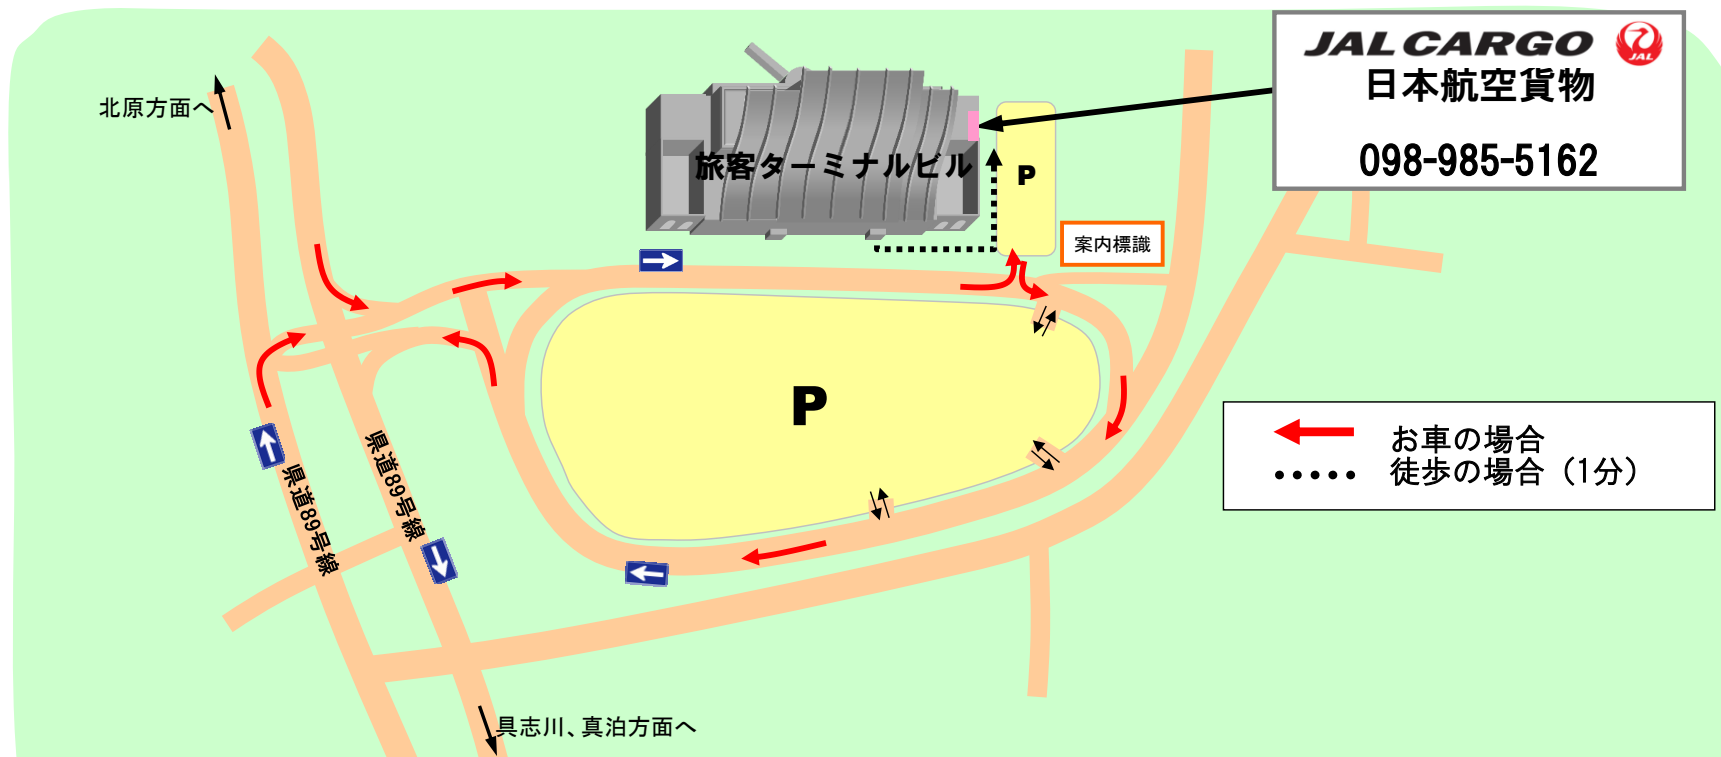

日本航空貨物案内図(久米島)

<車でお越しの場合> (矢印の方向へ)

- ① 中心部からは県道89号線で空港方面へ。
- ② 空港に入り旅客ターミナル前を通過し、貨物地区へ左折。
- ③ (駐車場をご利用の上) 左手の「日本航空貨物」へお進みください。

<旅客ターミナルからは>

- ① 旅客ターミナルを背にして左側へ。
- ② 建物沿いに左折し、左手奥の「日本航空貨物」へお進みください。