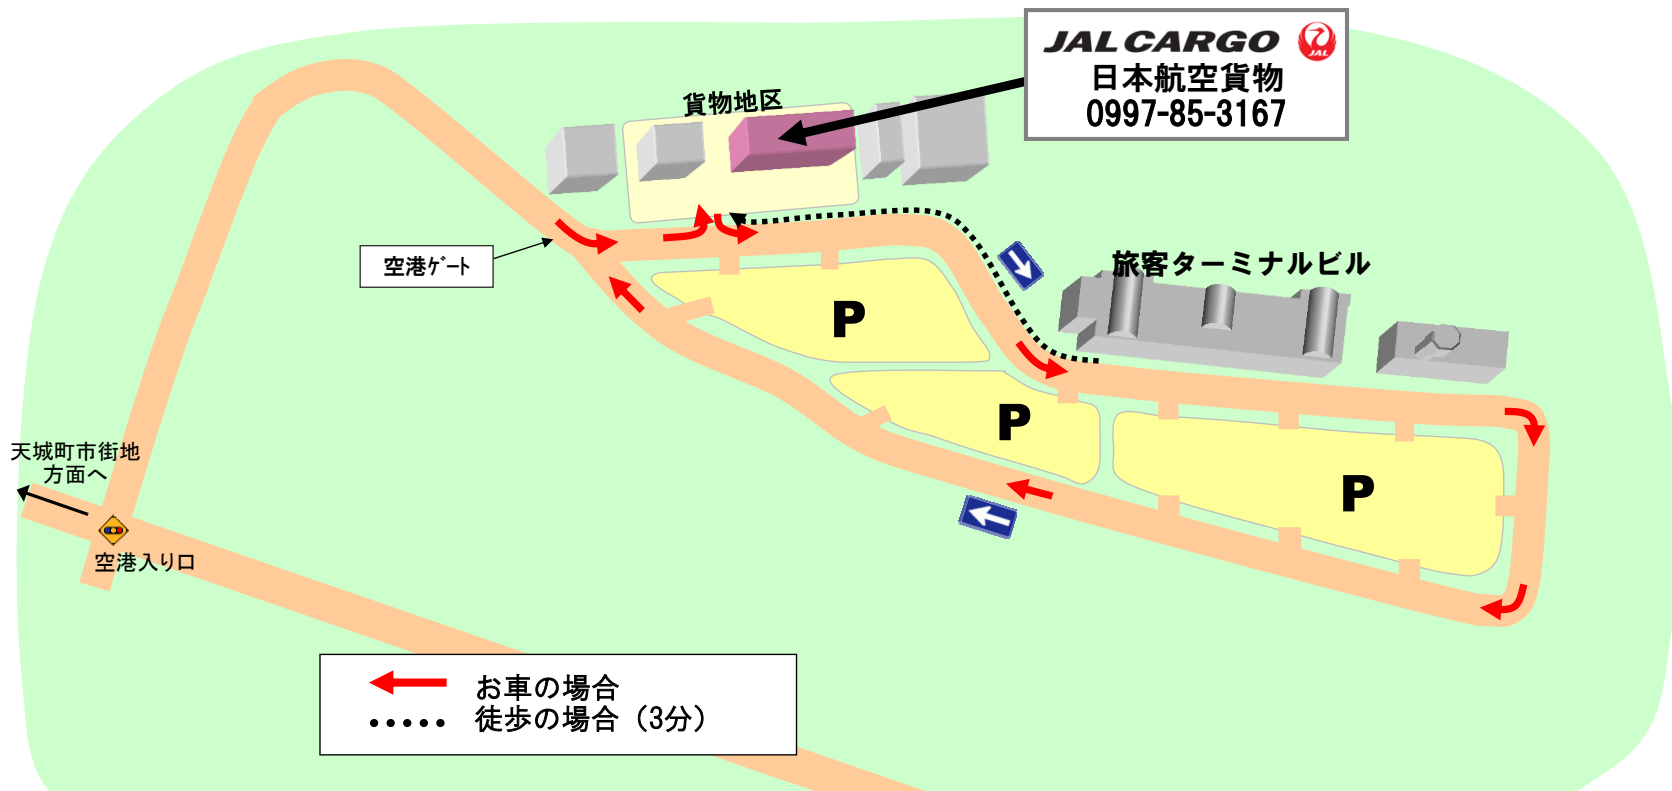

日本航空貨物案内図(徳之島)

JAL CARGO
日本航空貨物
0997-85-3167

← お車の場合
..... 徒歩の場合 (3分)

＜お車でお越しの場合＞ (矢印の方向)

- ① 県道80号線、または県道83号線で天城町へ。
- ② 天城町「空港入口」交差点を左折し、空港方面へ。
- ③ 空港ゲートを通過後、左手の貨物地区内「日本航空貨物」へお進みださ

＜旅客ターミナルから徒歩の場合＞

- ① 旅客ターミナルを背にして右方向へ。
- ② 道沿いに進み、右手の貨物地区内「日本航空貨物」へお進みください。