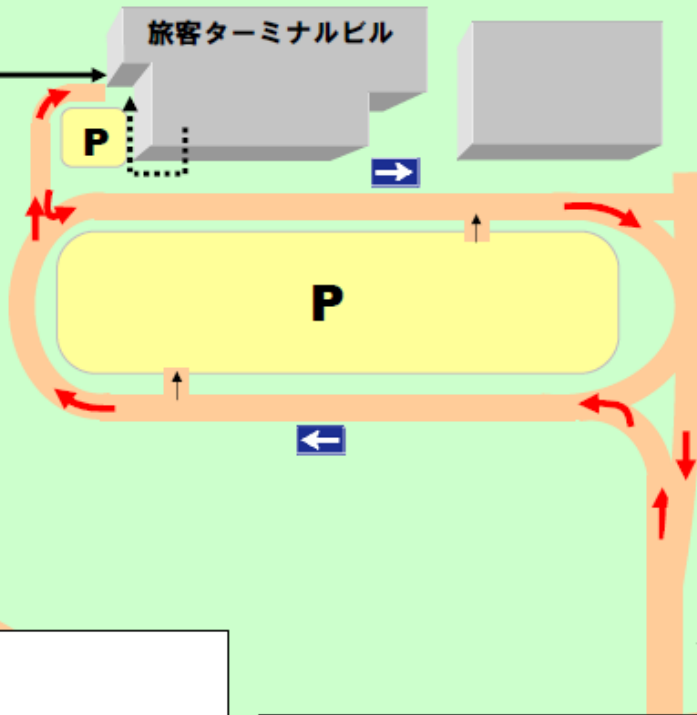

# 日本航空貨物案内図(隠岐)

**JAL CARGO** 

日本航空貨物  
08512-2-1369

 お車の場合  
 徒歩の場合 (1分)

県道43号線へ

<車でお越しの場合> (矢印の方向へ)

- ①中心部からは県道43号線を南下、空港方面へ。
- ②空港に入り旅客ターミナル方面へ。
- ③旅客ターミナルビル手前を左折、日本航空貨物事務所へ。

※ご不明な場合は、旅客ターミナル内JAL・JACチェックインカウンターへお越しください。

<旅客ターミナルからは>

貨物受付カウンターはターミナルビル1階(左端)にあります。  
 ※ご不明な場合は、JAL・JACチェックインカウンターへお越しください。