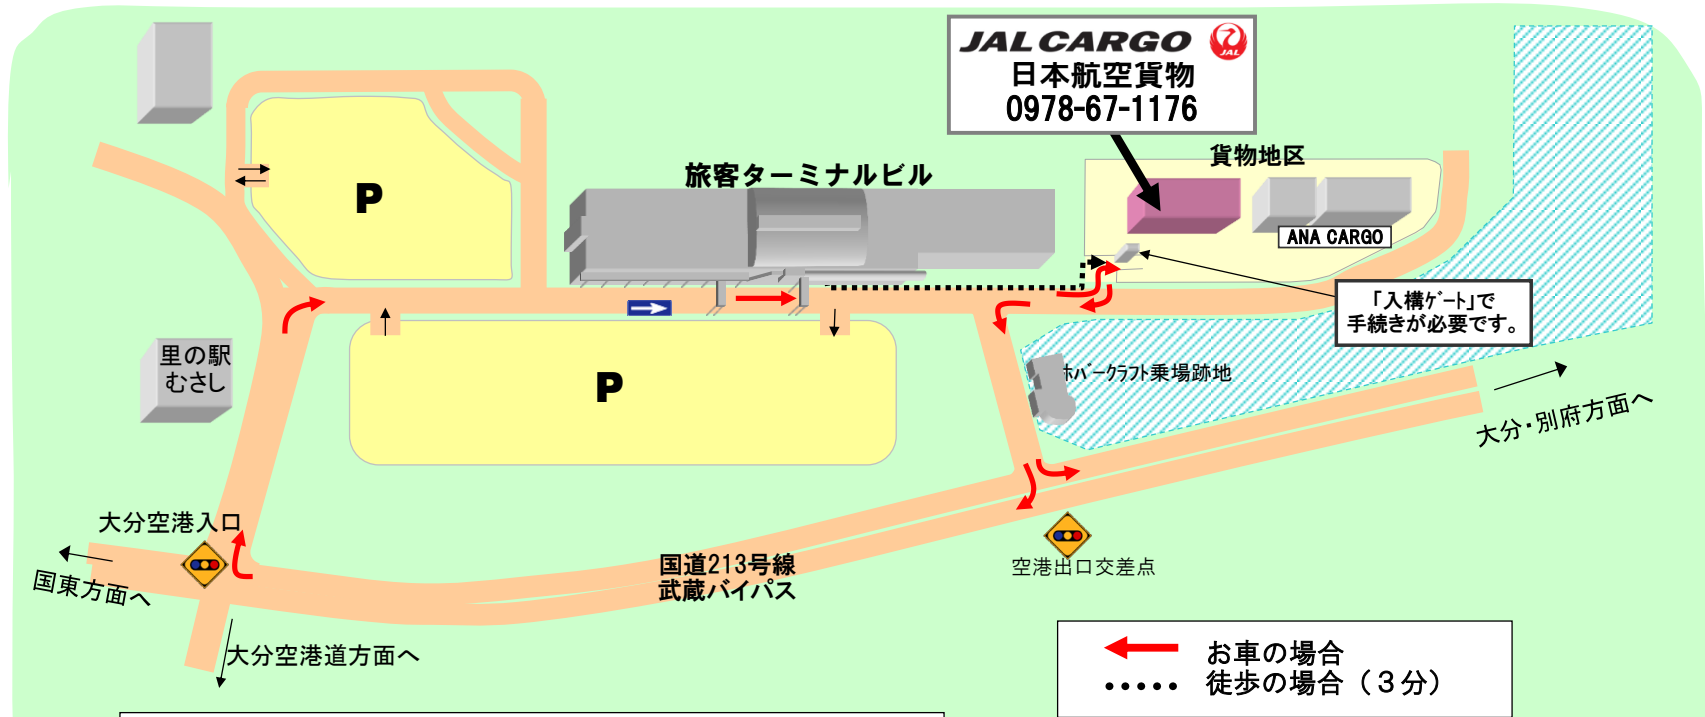

日本航空貨物案内図(大分)

<車でお越しの場合> (矢印の方向)

- ①大分・別府方面からは国道10号線を北上。
- ②日出町「堀」交差点から国道213号線で空港方面へ。
- ③または、大分空港道路を利用の場合は安岐I.Cから国道213号線に入り空港方面へ。
- ④国道213号線「大分空港入口」交差点を右折、空港へ。
- ⑤空港に入り旅客ターミナル前を通過、左手の貨物地区へ。

<旅客ターミナルからは>

- ①旅客ターミナルを背にして左方向へ直進
- ②貨物地区入口の入構ゲートで手続き後、正面左手「日本航空貨物」へ