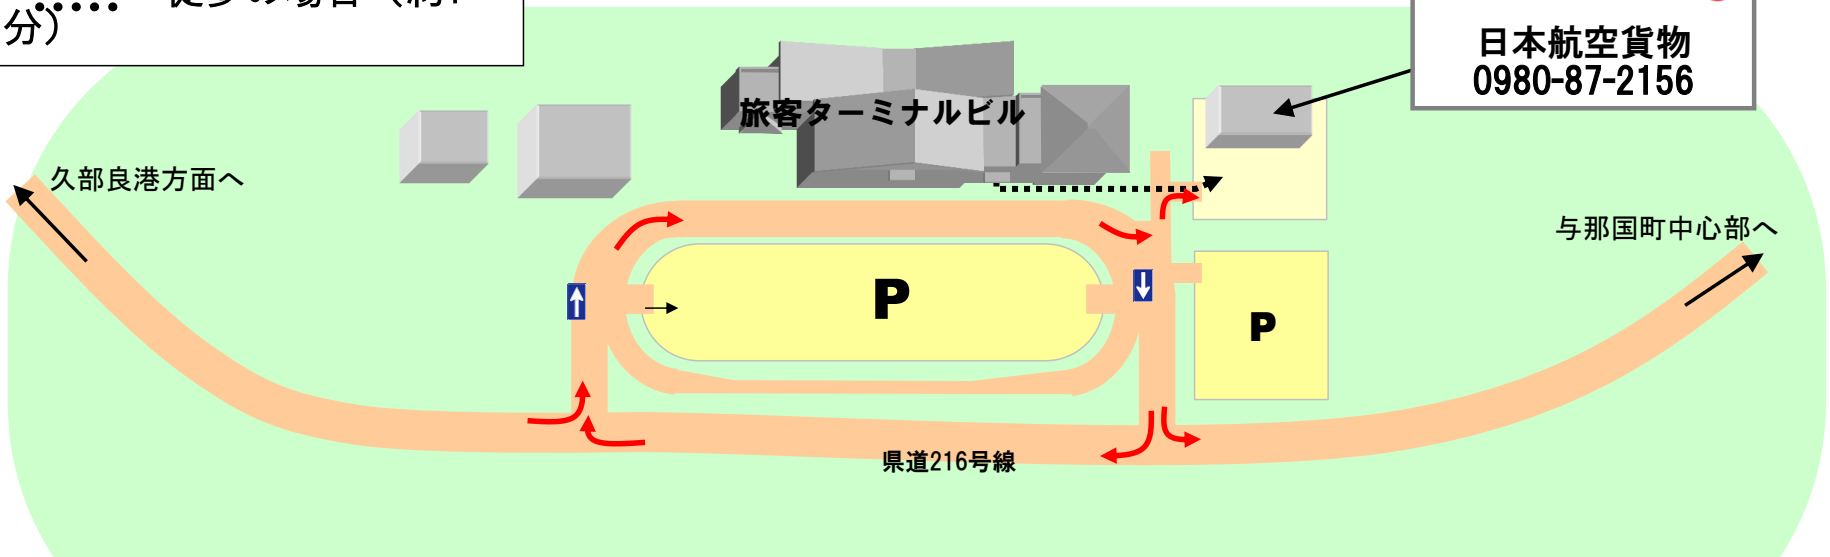

日本航空貨物案内図(与那国)

← お車の場合
分)..... 徒歩の場合 (約1分)

JAL CARGO
日本航空貨物
0980-87-2156

<車でお越しの場合> (矢印の方向へ)
①中心部からは県道216号線で空港方面へ。
②空港に入り旅客ターミナル前を通過、左手の「日本航空貨物」へお進みください。

<旅客ターミナルからは>
①旅客ターミナルを背にして左へ。
②左手の「日本航空貨物」へお進みください。