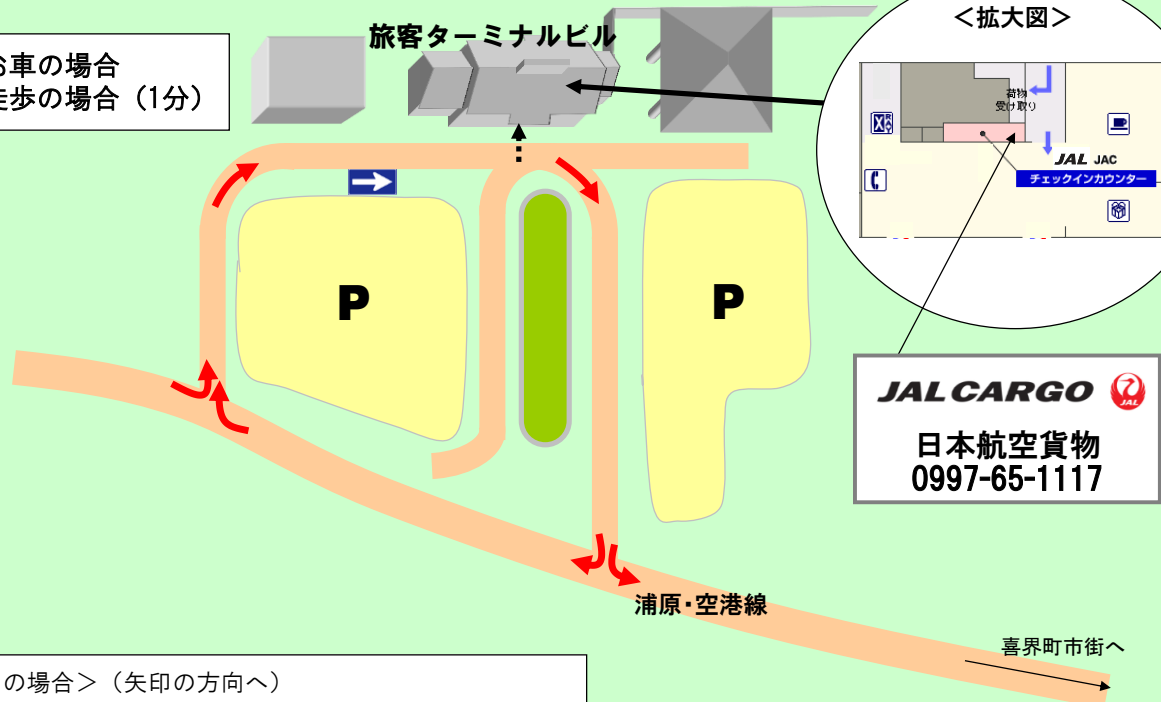

日本航空貨物案内図(喜界島)

← お車の場合
..... 徒歩の場合 (1分)

<車でお越しの場合> (矢印の方向へ)

- ① 浦原・空港線で空港方面へ。
- ② 空港に入り旅客ターミナルへ。
- ③ 旅客ターミナル内JAL・JACチェックインカウンターへお越しください。

<旅客ターミナルからは>

貨物受付カウンターはターミナルビル1階にあります。
JAL・JACチェックインカウンターへお越しください。