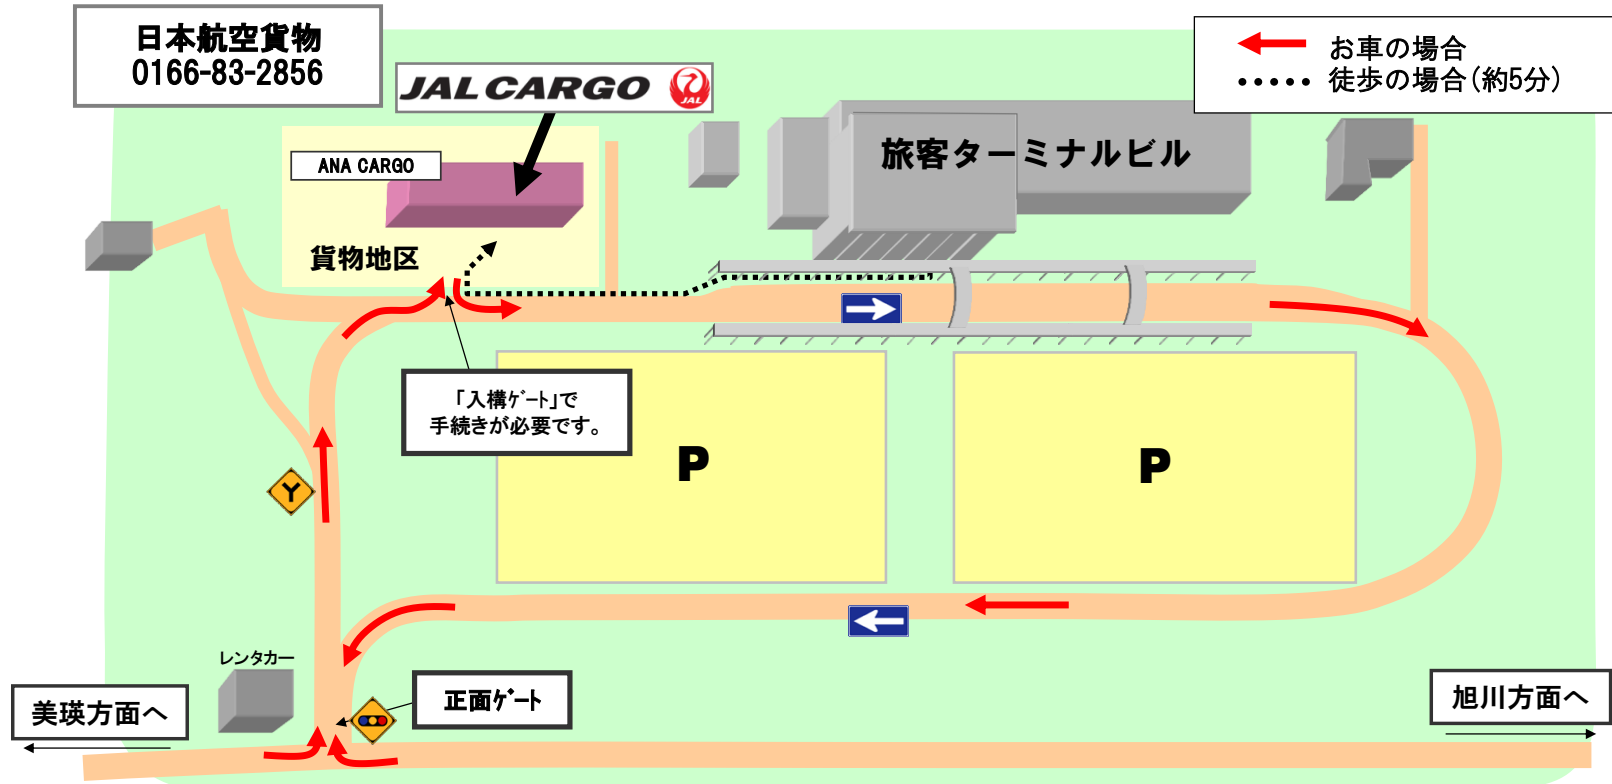

# 日本航空貨物案内図(旭川)

<車でお越しの場合> (矢印の方向へ)

- ①旭川市内からは「道道68号」で空港方面
- ②美瑛方面からは「国道275号」から空港方面
- ③「空港正面ゲート」を入り旅客ターミナル方面へ
- ④道なりに進み左手「貨物地区」へ
- ⑤入構ゲートで手続き後、正面右手「日本航空貨物」へお進みください。

<徒歩でお越しの場合>

- ①旅客ターミナル1階(到着階)から
- ②旅客ターミナルを背にして右方向へ直進
- ③入構ゲートで手続き後、正面右手「日本航空貨物」