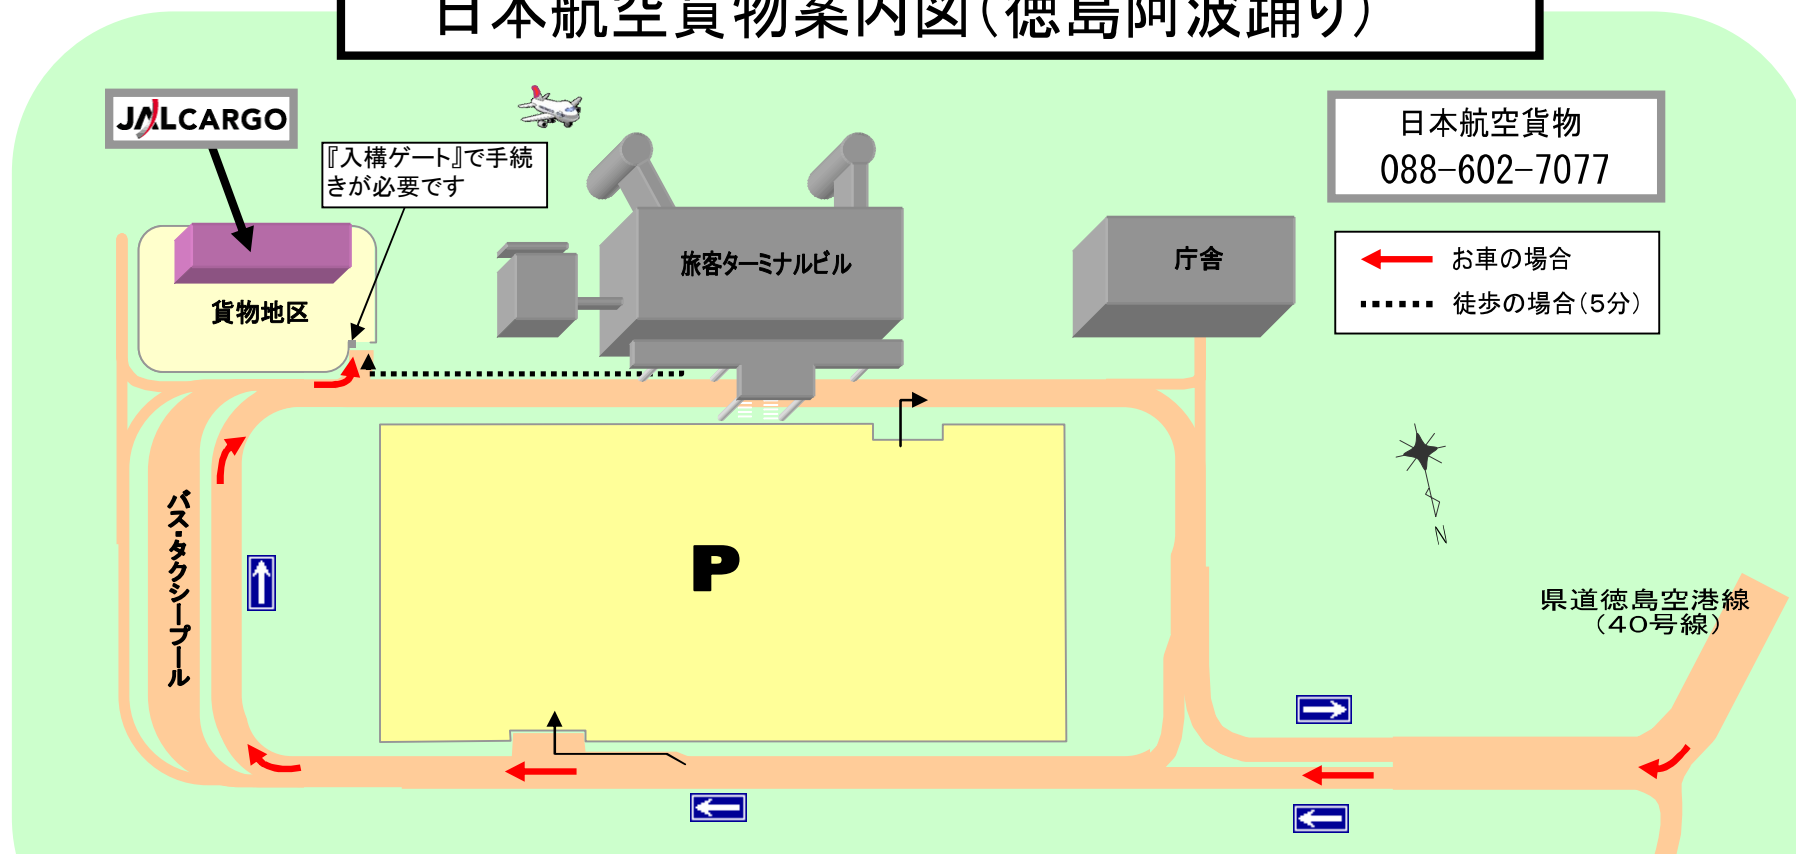

日本航空貨物案内図(徳島阿波踊り)

<お車でお越しの場合>(矢印の方向)

- ①徳島中心部から国道11号線を北上し「徳島空港西口」交差点を空港方面へ右折、県道徳島空港線(40号線)へ
- ②「旧空港入口」交差点を左折し道なりに進み(3.5km)新空港内へ
- ③駐車場入り口を過ぎて右折
- ④旅客ターミナル手前を左折し「貨物地区」へ
- ⑤貨物地区入構ゲートで手続き後、正面右手「日本航空貨物」へお進みください

<徒歩でお越しの場合>

- ①旅客ターミナルを背にして右へ
- ②貨物地区入構ゲートで手続き後、正面右手「日本航空貨物」へお進みください