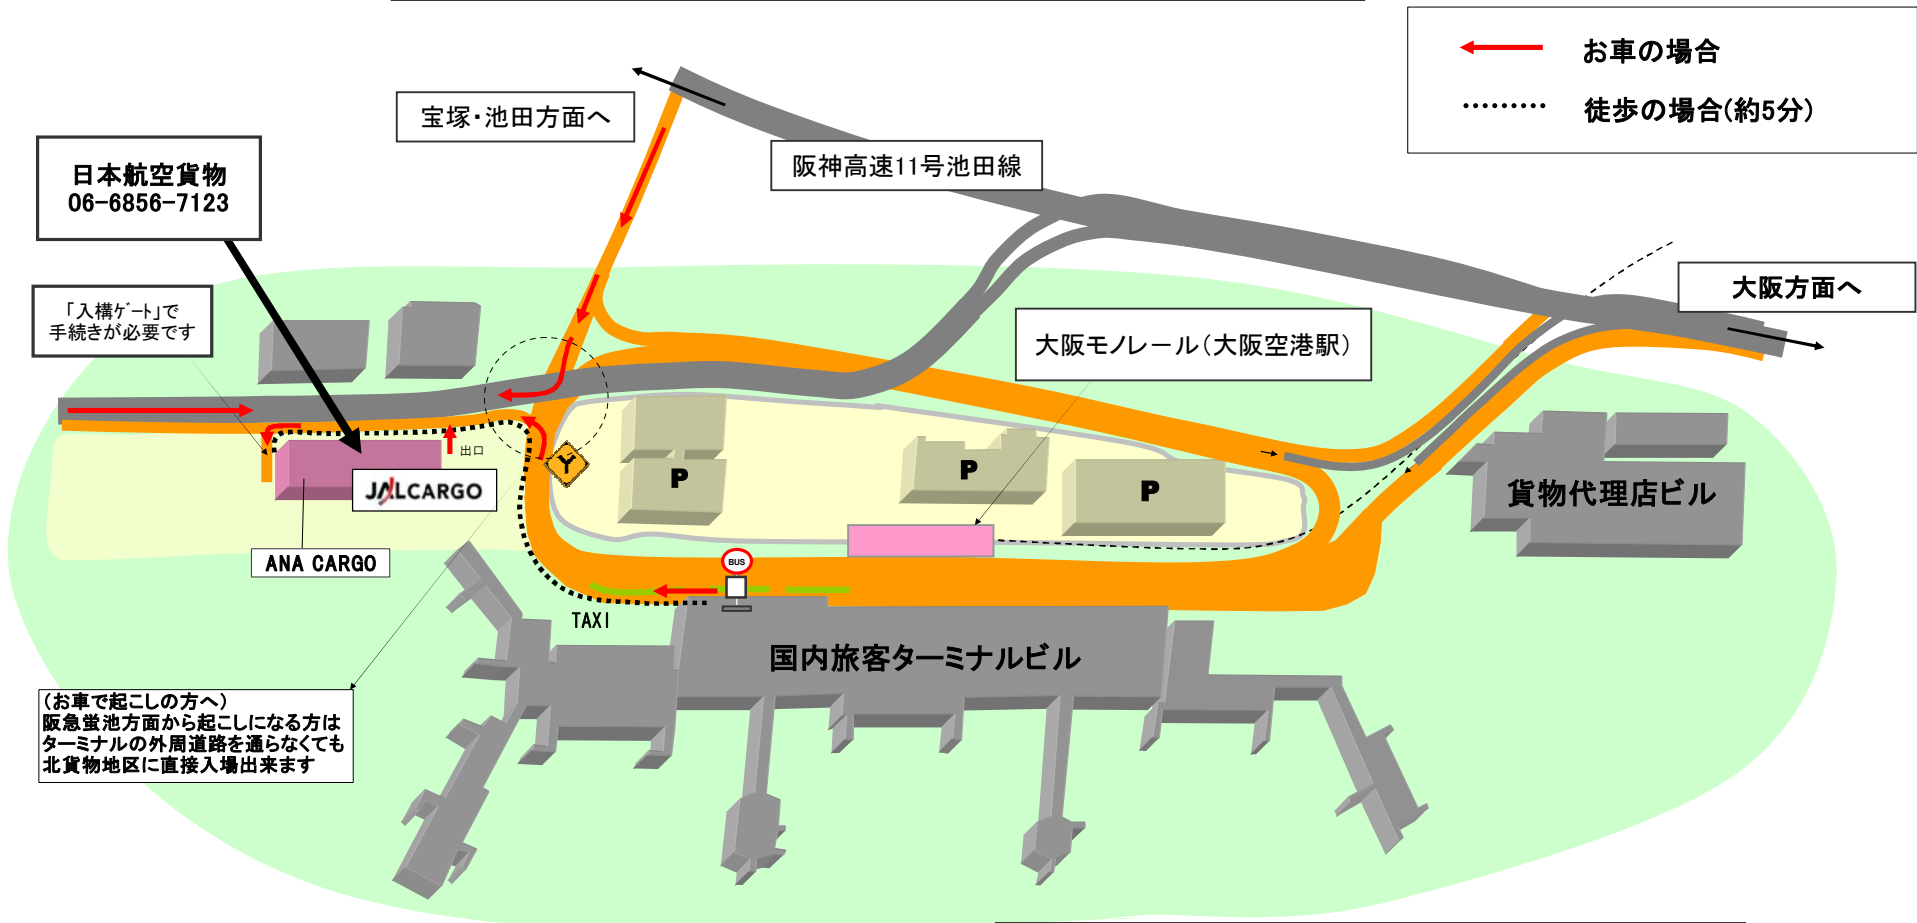

# 日本航空貨物案内図(伊丹)

## <車でお越しの場合> (矢印の方向へ)

- ①外周道路(一方通行)、旅客ターミナル前を通過
- ②最初の分岐を左折、北貨物地区へ
- ③フェンス沿いに約150m程走行し、左折
- ④入構ゲートで手続き後、左奥「日本航空貨物」へ  
※空港北門からもお越しいただけます

## <徒歩でお越しの場合>

- ①北旅客ターミナル1階(到着階)リムジンバス乗り場からターミナルビルを背にして左方向へ
- ②道なりに約300m進む
- ③貨物地区入構ゲートで手続き後、左奥「日本航空貨物」へ