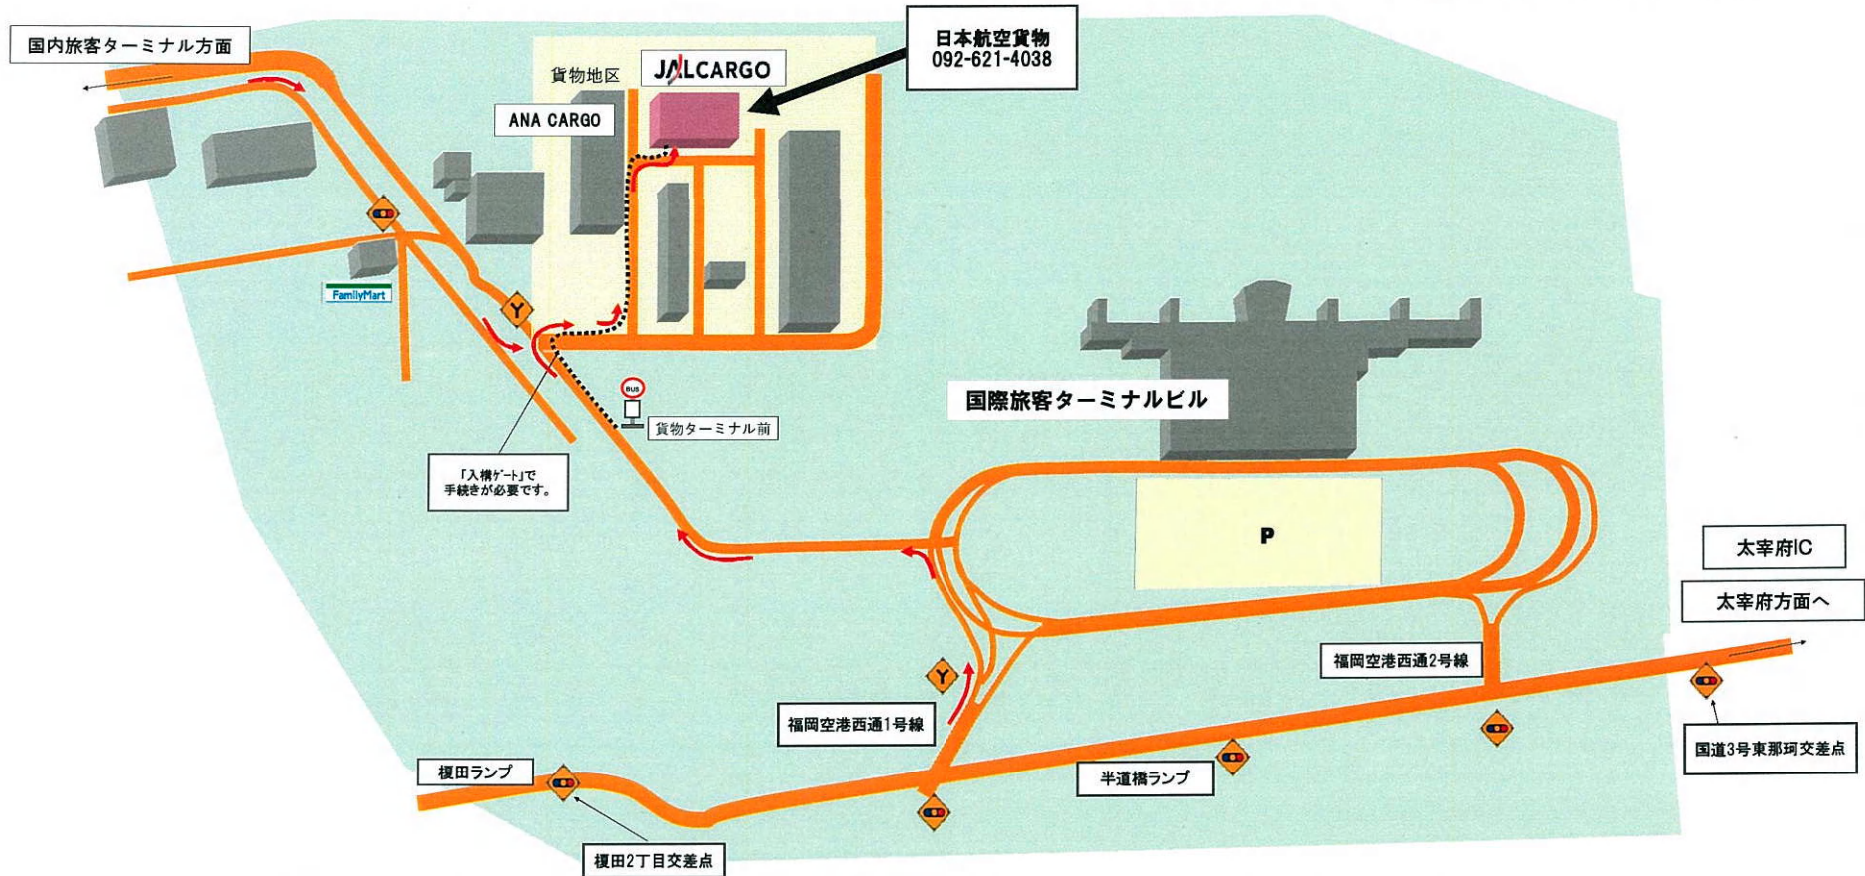

日本航空貨物案内図(福岡)

← お車の場合
..... バスおよび徒歩の場合

<車でお越しの場合> (矢印の方向へ)

①【太宰府方面からの場合】

一般道路/国道3号東那珂交差点から2つ目の信号を右折「福岡空港西通2号線」利用
 国道3号東那珂交差点から4つ目の信号を右折「福岡空港西通1号線」利用
 高速道路/九州自動車道「太宰府IC」から都市高速2号線「半道橋ランプ」降車後、
 1つ目の信号を右折「福岡空港西通1号線」利用

【天神方面からの場合】

一般道路/国道3号の榎田2丁目交差点から3つ目信号を左折、「福岡空港西通2号線」利用
 高速道路/都市高速2号線「榎田ランプ」降車後、4つ目の信号を左折、「福岡空港西通1号線」利用

②矢印の方面へ。貨物ターミナル前バス停を過ぎて右折

③入構ゲートで手続き後、左手奥「日本航空貨物」へ

<バスでお越しの場合>

- ①第2旅客ターミナル1階 国際線ターミナル行のりばから「国際線ターミナル行き」シャトルバスに乗車(無料)
- ②2つ目のバス停「貨物ターミナル前」で下車
- ③旅客ターミナル方向へ少し戻る
- ④入構ゲートで手続き後、左奥「日本航空貨物」へ

※バスは約15分間隔にて運行