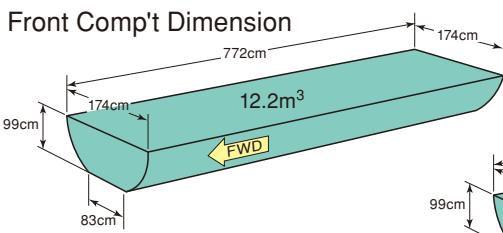

# MD-90

- Length : 46.5m
- Width : 32.9m
- 全長 : 46.5m
- 全幅 : 32.9m
- Maximum take-off weight : 70.8t
- Range : 2,330km
- 最大離陸重量 : 70.8t
- 航続距離 : 2,330km

## ● Cargo Door Dimension

	Width×Height cm
Front	134×75
MID	
Rear	

## ● Package Size Table (Front)

H	cm															
	73	60	45	30	15	7	411	388	365	312	271	238	205	172	127	
L	7	7	15	30	45	60	76	91	106	132						
	<b>W</b>															

## ● Package Size Table (Rear)

H	cm															
	73	60	45	30	15	7	330	304	236	236	236	236	205	172	127	
L	7	7	15	30	45	60	76	91	106	132						
	<b>W</b>															