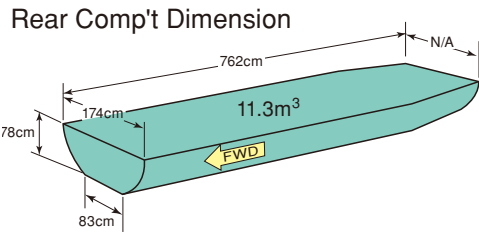

# MD-90

- Length : 46.5m
- Width : 32.9m
- 全長 : 46.5m
- 全幅 : 32.9m
- Maximum take-off weight : 70.8t
- Range : 2,330km
- 最大離陸重量 : 70.8t
- 航続距離 : 2,330km

## ● Cargo Door Dimension

	Width×Height cm
Front	134×75
MID	
Rear	

## ● Package Size Table (Front)

H	cm															
	73	60	45	30	15	7	411	388	365	312	271	238	205	172	127	
L	7	7	15	30	45	60	76	91	106	132						
	<b>W</b>															

## ● Package Size Table (Rear)

H	cm															
	73	60	45	30	15	7	330	304	236	236	236	236	205	172	127	
L	7	7	15	30	45	60	76	91	106	132						
	<b>W</b>															