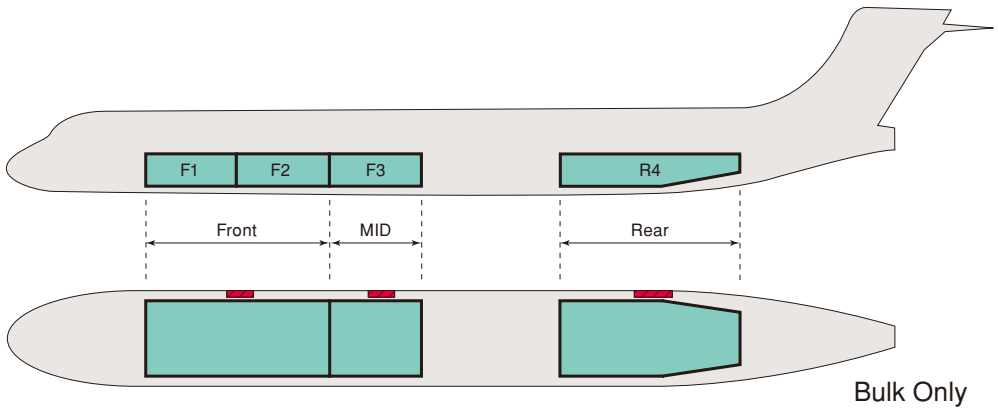

# MD-90

- Length : 46.5m
- Width : 32.9m
- 全長 : 46.5m
- 全幅 : 32.9m
- Maximum take-off weight : 70.8t
- Range : 2,330km
- 最大離陸重量 : 70.8t
- 航続距離 : 2,330km

## ● Cargo Door Dimension

	Width×Height cm
Front	134×75
MID	
Rear	

## ● Package Size Table (Front)

H	cm															
	73	60	45	30	15	7	411	388	365	312	271	238	205	172	127	
L	7	7	15	30	45	60	76	91	106	132						
	<b>W</b>															

## ● Package Size Table (Rear)

H	cm															
	73	60	45	30	15	7	330	304	236	236	236	236	205	172	127	
L	7	7	15	30	45	60	76	91	106	132						
	<b>W</b>															