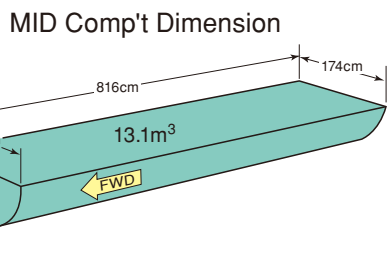

# MD-90

- Length : 46.5m
- Width : 32.9m
- 全長 : 46.5m
- 全幅 : 32.9m
- Maximum take-off weight : 70.8t
- Range : 2,330km
- 最大離陸重量 : 70.8t
- 航続距離 : 2,330km

## ● Cargo Door Dimension

	Width×Height cm
Front	134×75
MID	
Rear	

## ● Package Size Table (Front)

H	cm															
	73	60	45	30	15	7	411	388	365	312	271	238	205	172	127	
L	7	7	15	30	45	60	76	91	106	132						
	<b>W</b>															

## ● Package Size Table (Rear)

H	cm															
	73	60	45	30	15	7	330	304	236	236	236	236	205	172	127	
L	7	7	15	30	45	60	76	91	106	132						
	<b>W</b>															