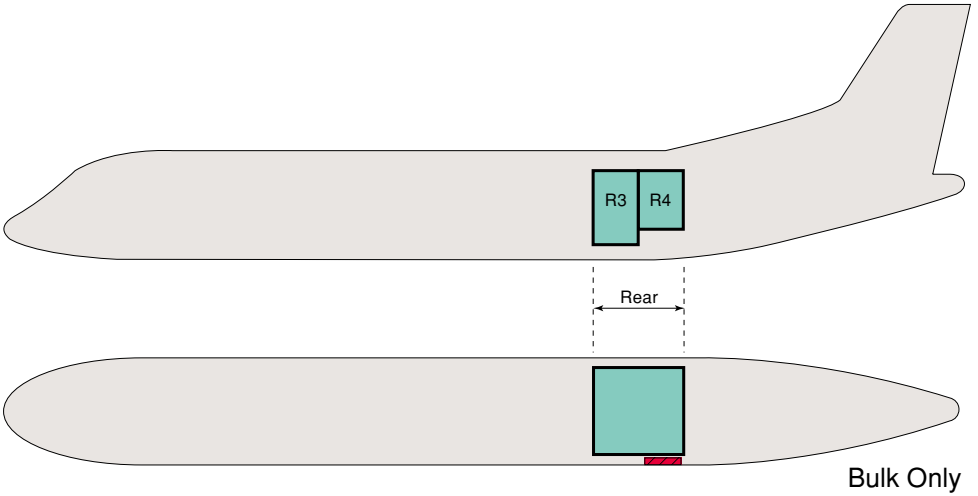

# SAAB340B

- Length : 19.7m
- Width : 21.4m
- 全長 : 19.7m
- 全幅 : 21.4m
- Maximum take-off weight : 12.9t
- Range : 1,810km
- 最大離陸重量 : 12.9t
- 航続距離 : 1,810km

## ● Cargo Door Dimension

	Width×Height cm
Rear	135×130