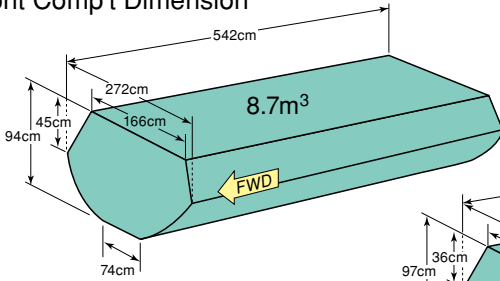

EMBRAER170

- Length : 29.9m
- Width : 26.0m
- 全長 : 29.9m
- 全幅 : 26.0m
- Maximum take-off weight : 34.5t
- Range : 3,100km
- 最大離陸重量 : 34.5t
- 航続距離 : 3,100km

Bulk Only

Front Comp't Dimension

Rear Comp't Dimension

● Cargo Door Dimension

	Width×Height cm
Front	110×90
Rear	99×(78~87)

● Load Capacity and Temperature of Cargo Comp't

	Load Capacity	Temperature		
	kg	Switch	°C	°F
Front	1,370	—	about 25	about 77
Rear	1,030		—	—

注) 貨物室の温度は、あくまでも目安であり、保証されたものではありません。
Temperature is not guaranteed.

● Package Size Table (Front) cm

H	12	400	400	340	300	280	270	220	200
	20	380	360	320	290	280	240	220	200
	25	375	360	320	290	260	230	200	170
	33	365	355	310	280	260	230	200	170
	40	360	350	310	280	240	210	190	160
	48	360	350	310	270	240	210	170	150
	55	340	320	260	215	180	170	150	130
	63	300	240	200	180	170	150	130	130
	71	230	210	160	150	140	140	130	120
L	W	12	25	38	50	63	76	88	101

● Package Size Table (Rear) cm

H	12	205	205	205	200	195	185	185	180
	20	200	200	200	195	190	180	180	180
	25	200	200	200	195	190	180	180	180
	33	200	200	200	195	190	180	180	180
	40	180	180	175	160	155	150	150	150
	48	180	180	175	160	155	150	150	150
L	W	12	25	38	50	63	76	88	101