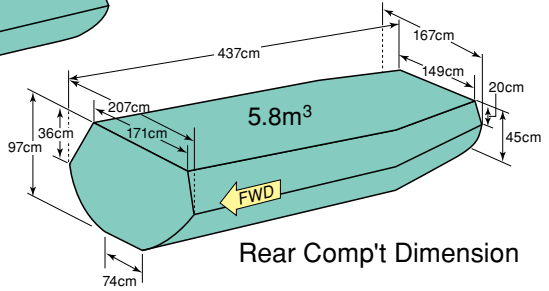

EMBRAER170

- Length : 29.9m
- Width : 26.0m
- 全長 : 29.9m
- 全幅 : 26.0m
- Maximum take-off weight : 34.5t
- Range : 3,100km
- 最大離陸重量 : 34.5t
- 航続距離 : 3,100km

Bulk Only

Front Comp't Dimension

Rear Comp't Dimension

● Cargo Door Dimension

	Width×Height cm
Front	110×90
Rear	99×(78~87)

● Load Capacity and Temperature of Cargo Comp't

	Load Capacity	Temperature		
	kg	Switch	°C	°F
Front	1,370	—	about 25	about 77
Rear	1,030		—	—

注) 貨物室の温度は、あくまでも目安であり、保証されたものではありません。
Temperature is not guaranteed.

● Package Size Table (Front) cm

H	12	400	400	340	300	280	270	220	200
	20	380	360	320	290	280	240	220	200
	25	375	360	320	290	260	230	200	170
	33	365	355	310	280	260	230	200	170
	40	360	350	310	280	240	210	190	160
	48	360	350	310	270	240	210	170	150
	55	340	320	260	215	180	170	150	130
	63	300	240	200	180	170	150	130	130
	71	230	210	160	150	140	140	130	120
L	W	12	25	38	50	63	76	88	101

● Package Size Table (Rear) cm

H	12	205	205	205	200	195	185	185	180
	20	200	200	200	195	190	180	180	180
	25	200	200	200	195	190	180	180	180
	33	200	200	200	195	190	180	180	180
	40	180	180	175	160	155	150	150	150
	48	180	180	175	160	155	150	150	150
L	W	12	25	38	50	63	76	88	101