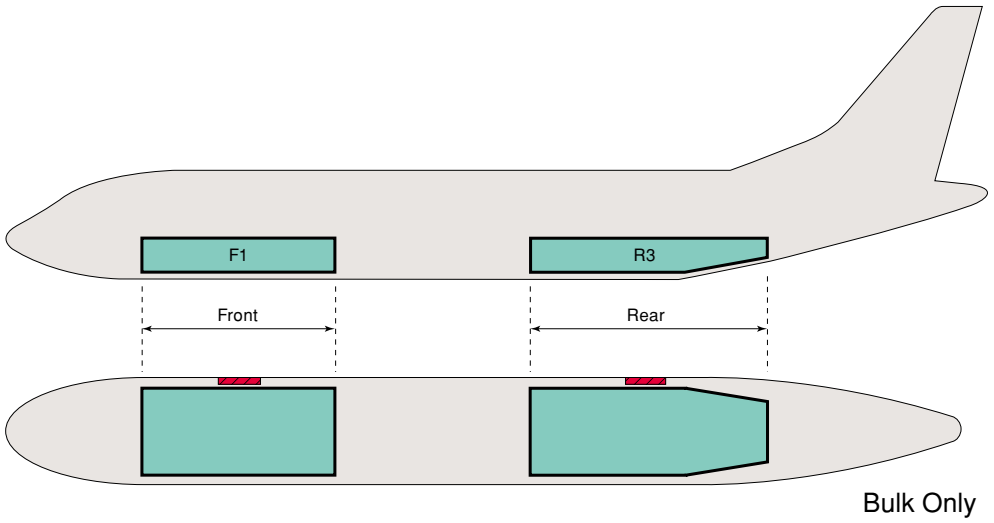

EMBRAER170

- Length : 29.9m
- Width : 26.0m
- 全長 : 29.9m
- 全幅 : 26.0m
- Maximum take-off weight : 34.5t
- Range : 3,100km
- 最大離陸重量 : 34.5t
- 航続距離 : 3,100km

Bulk Only

Front Comp't Dimension

Rear Comp't Dimension

● Cargo Door Dimension

	Width×Height cm
Front	110×90
Rear	99×(78~87)

● Load Capacity and Temperature of Cargo Comp't

	Load Capacity	Temperature		
	kg	Switch	°C	°F
Front	1,370	—	about 25	about 77
Rear	1,030		—	—

注) 貨物室の温度は、あくまでも目安であり、保証されたものではありません。
Temperature is not guaranteed.

● Package Size Table (Front) cm

H	12	400	400	340	300	280	270	220	200
	20	380	360	320	290	280	240	220	200
	25	375	360	320	290	260	230	200	170
	33	365	355	310	280	260	230	200	170
	40	360	350	310	280	240	210	190	160
	48	360	350	310	270	240	210	170	150
	55	340	320	260	215	180	170	150	130
	63	300	240	200	180	170	150	130	130
	71	230	210	160	150	140	140	130	120
L	W	12	25	38	50	63	76	88	101

● Package Size Table (Rear) cm

H	12	205	205	205	200	195	185	185	180
	20	200	200	200	195	190	180	180	180
	25	200	200	200	195	190	180	180	180
	33	200	200	200	195	190	180	180	180
	40	180	180	175	160	155	150	150	150
	48	180	180	175	160	155	150	150	150
L	W	12	25	38	50	63	76	88	101