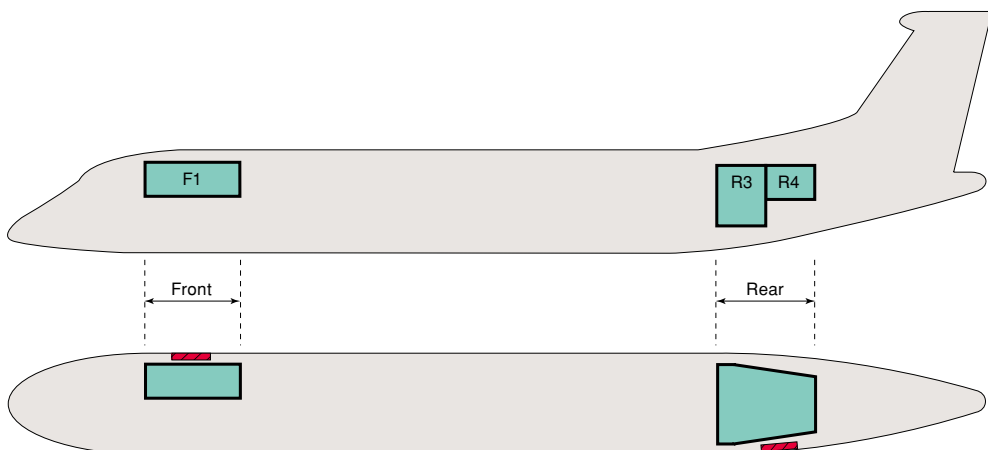

DASH8-400(Q400)

- Length : 32.8m
- Width : 28.4m
- 全長 : 32.8m
- 全幅 : 28.4m
- Maximum take-off weight : 28.0t
- Range : 2,146km
- 最大離陸重量 : 28.0t
- 航続距離 : 2,146km

Bulk Only

● Cargo Door Dimension

	Width×Height cm
Front	50×148
Rear	127×143

● Load Capacity and Temperature of Cargo Comp't

	Load Capacity		Temperature		
	kg	vol	Switch	°C	°F
Front	430	2.5m ³	—	18~27	65~80
Rear	(R3) 1,710 (R4) 454	7.9m ³ 3.4m ³	—		

注) 貨物室の温度は、あくまでも目安であり、保証されたものではありません。
Temperature is not guaranteed.

● Package Size Table (Front) cm

H	137	71	69	66	64	56
	122	81	76	71	66	58
	107	91	86	76	66	58
	91	99	94	81	69	61
	76	109	102	86	71	61
	61	119	109	94	74	64
	46	130	119	99	74	66
	30	137	127	104	76	66
	15	147	135	109	79	69
	8	152	140	112	79	69
L						
W						

● Package Size Table (Rear/R4) cm

H	152	84	84	84	—	—	—	—	—	—
	137	84	84	84	84	84	—	—	—	—
	122	114	106	90	84	84	84	—	—	—
	107	114	106	90	84	84	84	84	84	84
	91	114	106	90	84	84	84	84	84	84
	76	114	106	90	84	84	84	84	84	84
	61	114	106	90	84	84	84	84	84	84
	46	114	106	90	84	84	84	84	84	84
	30	114	106	90	84	84	84	84	84	84
	15	114	106	90	84	84	84	84	84	84
8	114	106	90	84	84	84	84	84	84	
L										
W										