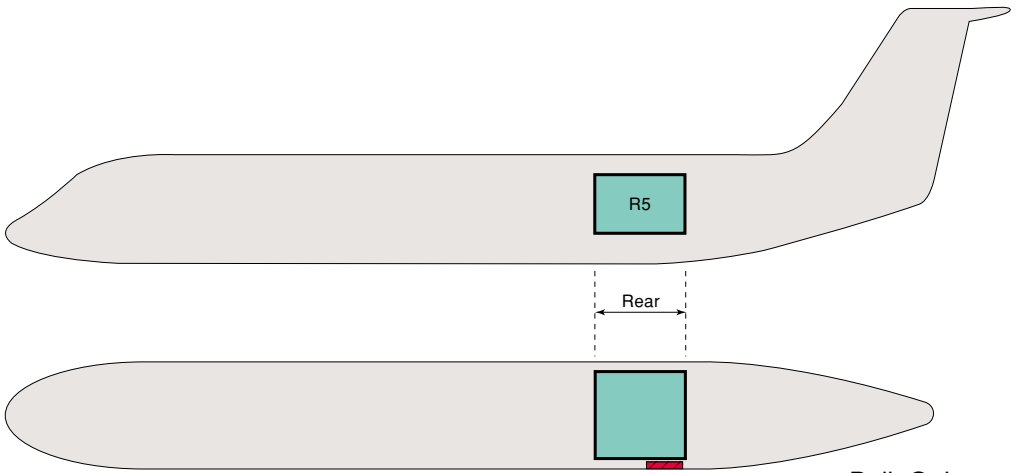

# CRJ-200

- Length : 26.8m
- Width : 21.2m
- 全長 : 26.8m
- 全幅 : 21.2m
- Maximum take-off weight : 23.1t
- Range : 3,045km
- 最大離陸重量 : 23.1t
- 航続距離 : 3,045km

Bulk Only

## ● Cargo Door Dimension

	Width×Height cm
Rear	<b>109×83</b>