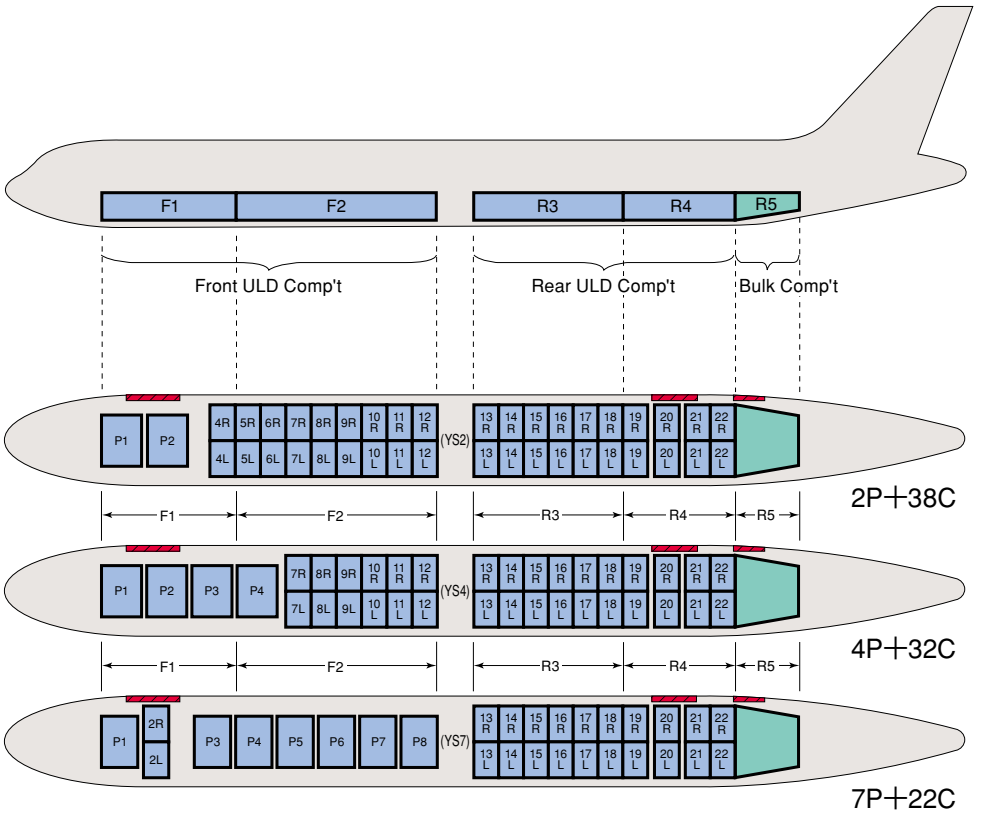

777-300/300ER

- Length : 73.9m
- Width : 60.9m
- 全長 : 73.9m
- 全幅 : 60.9m
- Maximum take-off weight : 339.8t
- Range : 12,000km
- 最大離陸重量 : 339.8t
- 航続距離 : 12,000km

● Cargo Door Dimension

	Width×Height cm (in.)
Front	269×170 (106× 67)
Rear	178×170 (70× 67)
Bulk	91×114 (36× 45)

● Load Capacity and Temperature of Cargo Comp't

	Load Capacity kg (lb)	Temperature		
		Switch	°C	°F
Front	40,820 (90,000)	—	4~	40~
Rear	31,749 (70,000)	High (Normal) Low	18~24 4~10	65~75 40~50
Bulk	4,082 (9,000)	High (Normal) Low	18~24 4~10	65~75 40~50

注) 貨物室の温度は、あくまでも目安であり、保証されたものではありません。
Temperature is not guaranteed.

● Package Size Table (Bulk)

H	cm (in.)					
	101 (40)	91 (36)	81 (32)	71 (28)	W	
	429 (169)	429 (169)	391 (154)	360 (142)	337 (133)	312 (123)
	429 (169)	429 (169)	408 (161)	373 (147)	347 (137)	307 (121)
	429 (169)	429 (169)	429 (169)	391 (154)	363 (143)	337 (133)
	429 (169)	429 (169)	429 (169)	411 (162)	381 (150)	347 (137)
L	12 (5)	25 (10)	38 (15)	50 (20)	63 (25)	84 (33.2)

● Bulk Comp't Dimension