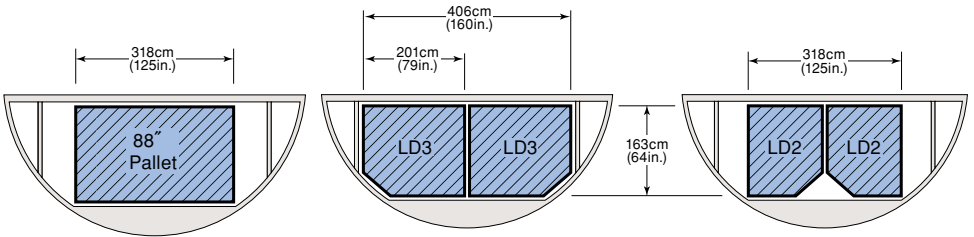

777-300/300ER

- Length : 73.9m
- Width : 60.9m
- 全長 : 73.9m
- 全幅 : 60.9m
- Maximum take-off weight : 339.8t
- Range : 12,000km
- 最大離陸重量 : 339.8t
- 航続距離 : 12,000km

● Cargo Door Dimension

	Width×Height cm (in.)
Front	269×170 (106× 67)
Rear	178×170 (70× 67)
Bulk	91×114 (36× 45)

● Load Capacity and Temperature of Cargo Comp't

	Load Capacity kg (lb)	Temperature		
		Switch	°C	°F
Front	40,820 (90,000)	—	4~	40~
Rear	31,749 (70,000)	High (Normal) Low	18~24 4~10	65~75 40~50
Bulk	4,082 (9,000)	High (Normal) Low	18~24 4~10	65~75 40~50

注) 貨物室の温度は、あくまでも目安であり、保証されたものではありません。
Temperature is not guaranteed.

● Package Size Table (Bulk)

H	cm (in.)					
	101 (40)	91 (36)	81 (32)	71 (28)	W	
	429 (169)	429 (169)	391 (154)	360 (142)	337 (133)	312 (123)
	429 (169)	429 (169)	408 (161)	373 (147)	347 (137)	307 (121)
	429 (169)	429 (169)	429 (169)	391 (154)	363 (143)	337 (133)
	429 (169)	429 (169)	429 (169)	411 (162)	381 (150)	347 (137)
L	12 (5)	25 (10)	38 (15)	50 (20)	63 (25)	84 (33.2)

● Bulk Comp't Dimension