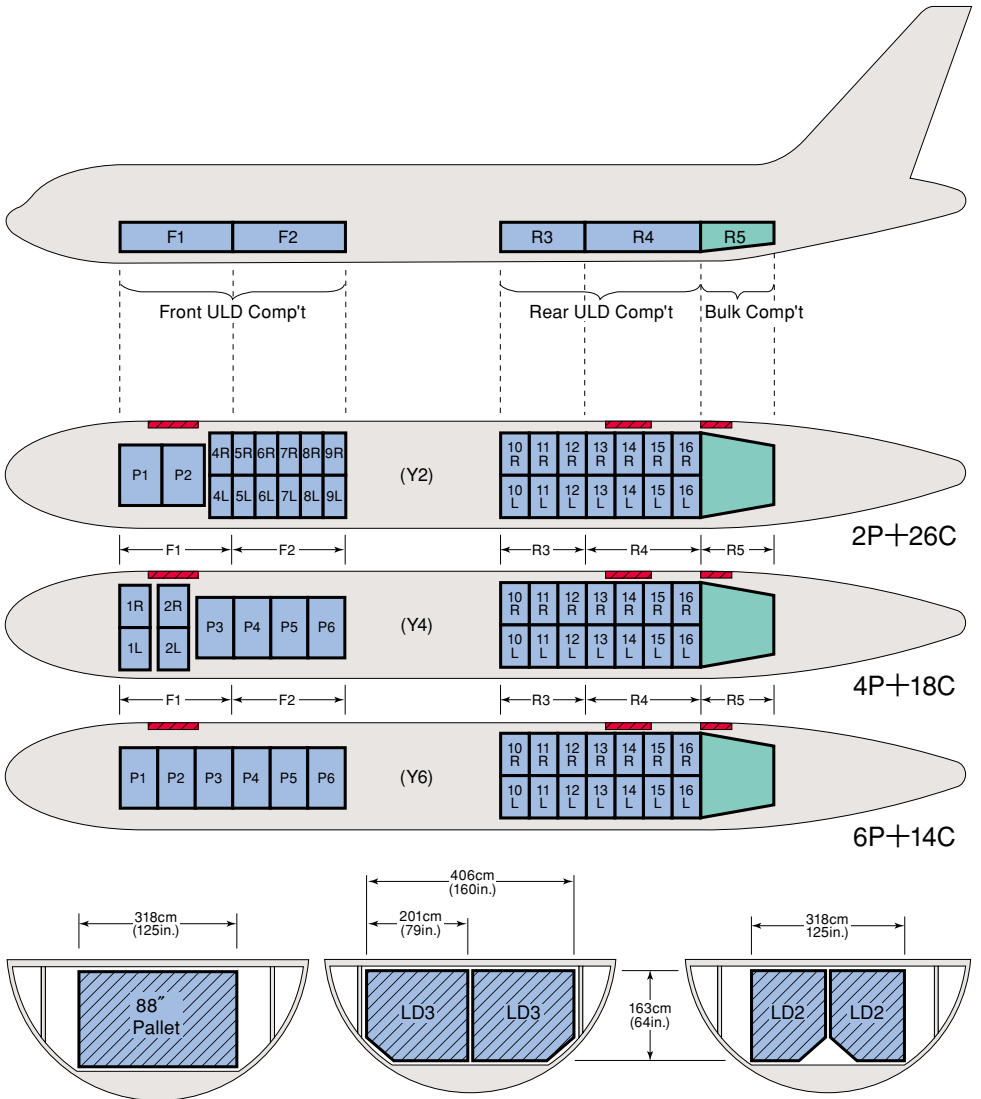

# 777-200

- Length : 63.7m
- Width : 60.9m
- 全長 : 63.7m
- 全幅 : 60.9m
- Maximum take-off weight : 201.8t
- Range : 4,740km
- 最大離陸重量 : 201.8t
- 航続距離 : 4,740km

## ● Cargo Door Dimension

	Width×Height cm (in.)
Front	<b>269×170</b> (106× 67)
Rear	<b>178×170</b> (70× 67)
Bulk	<b>91×114</b> (36× 45)

## ● Load Capacity and Temperature of Cargo Comp't

	Load Capacity	Temperature		
	kg (lb)	Switch	°C	°F
Front	<b>30,617</b> (67,500)	—	4~	40~
Rear	<b>22,226</b> (49,000)	High (Normal) Low	18~24 4~10	65~75 40~50
Bulk	<b>4,082</b> (9,000)	High (Normal) Low	18~24 4~10	65~75 40~50

## ● Package Size Table (Bulk) cm (in.)

H	101	429	429	391	360	337	312
	(40)	(169)	(169)	(154)	(142)	(133)	(123)
91	429	429	408	373	347	307	
(36)	(169)	(169)	(161)	(147)	(137)	(121)	
81	429	429	429	391	363	337	
(32)	(169)	(169)	(169)	(154)	(143)	(133)	
71	429	429	429	411	381	347	
(28)	(169)	(169)	(169)	(162)	(150)	(137)	
L	12	25	38	50	63	84	
	(5)	(10)	(15)	(20)	(25)	(33.2)	
							W