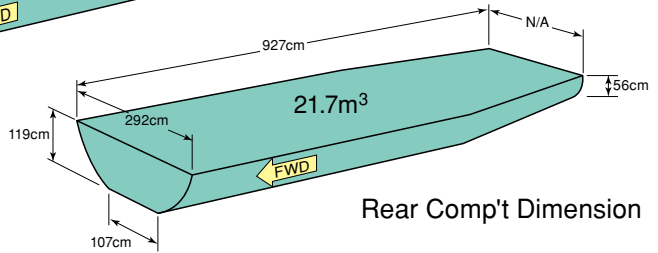

737-400

- Length : 36.4m
- Width : 28.9m
- 全長 : 36.4m
- 全幅 : 28.9m
- Maximum take-off weight : 62.8t
- Range : 3,320km
- 最大離陸重量 : 62.8t
- 航続距離 : 3,320km

Front Comp't Dimension

Rear Comp't Dimension

● Cargo Door Dimension

	Width×Height cm
Front	122×89
Rear	122×84

● Load Capacity and Temperature of Cargo Comp't

	Load Capacity	Temperature		
	kg	Switch	°C	°F
Front	3,240	—	4.4~	40~
Rear	3,958	—	0~	32~

注) 貨物室の温度は、あくまでも目安であり、保証されたものではありません。
Temperature is not guaranteed.

● Package Size Table (Front) cm

H	86	327	302	251	200	175	152	137
	76	330	302	251	200	175	152	137
	66	330	302	251	200	175	152	137
	55	335	302	251	200	175	152	137
	45	340	304	251	200	175	152	137
	35	347	307	251	200	175	152	137
	25	363	314	251	200	175	152	137
	12	401	332	251	200	175	152	137
	L		12	25	50	76	88	101
		W						

● Package Size Table (Rear) cm

H	86	350	320	266	215	190	165	147
	76	353	320	266	215	190	165	147
	66	358	320	266	215	190	165	147
	55	363	325	266	215	190	165	147
	45	373	327	266	215	190	165	147
	35	391	335	266	215	190	165	147
	25	416	350	269	215	190	165	147
	12	487	386	276	215	190	165	147
	L		12	25	50	76	88	101
		W						