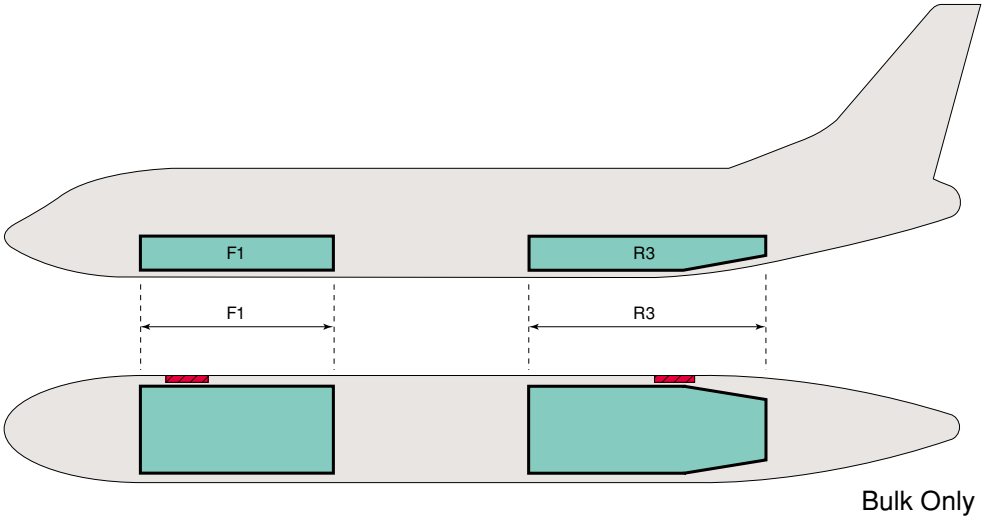

737-400

- Length : 36.4m
- Width : 28.9m
- 全長 : 36.4m
- 全幅 : 28.9m
- Maximum take-off weight : 62.8t
- Range : 3,320km
- 最大離陸重量 : 62.8t
- 航続距離 : 3,320km

Front Comp't Dimension

Rear Comp't Dimension

● Cargo Door Dimension

	Width×Height cm
Front	122×89
Rear	122×84

● Load Capacity and Temperature of Cargo Comp't

	Load Capacity	Temperature		
	kg	Switch	°C	°F
Front	3,240	—	4.4~	40~
Rear	3,958	—	0~	32~

注) 貨物室の温度は、あくまでも目安であり、保証されたものではありません。
Temperature is not guaranteed.

● Package Size Table (Front) cm

H	86	327	302	251	200	175	152	137
	76	330	302	251	200	175	152	137
	66	330	302	251	200	175	152	137
	55	335	302	251	200	175	152	137
	45	340	304	251	200	175	152	137
	35	347	307	251	200	175	152	137
	25	363	314	251	200	175	152	137
	12	401	332	251	200	175	152	137
	L		12	25	50	76	88	101
		W						

● Package Size Table (Rear) cm

H	86	350	320	266	215	190	165	147
	76	353	320	266	215	190	165	147
	66	358	320	266	215	190	165	147
	55	363	325	266	215	190	165	147
	45	373	327	266	215	190	165	147
	35	391	335	266	215	190	165	147
	25	416	350	269	215	190	165	147
	12	487	386	276	215	190	165	147
	L		12	25	50	76	88	101
		W						