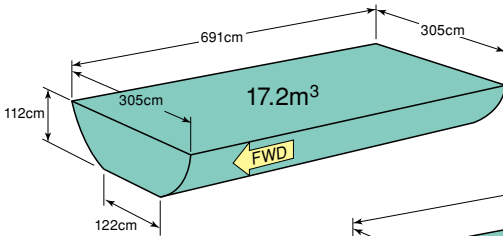

737-400

- Length : 36.4m
- Width : 28.9m
- 全長 : 36.4m
- 全幅 : 28.9m
- Maximum take-off weight : 62.8t
- Range : 3,320km
- 最大離陸重量 : 62.8t
- 航続距離 : 3,320km

Front Comp't Dimension

Rear Comp't Dimension

● Cargo Door Dimension

	Width×Height cm
Front	122×89
Rear	122×84

● Load Capacity and Temperature of Cargo Comp't

	Load Capacity	Temperature		
	kg	Switch	°C	°F
Front	3,240	—	4.4~	40~
Rear	3,958	—	0~	32~

注) 貨物室の温度は、あくまでも目安であり、保証されたものではありません。
Temperature is not guaranteed.

● Package Size Table (Front) cm

H	86	327	302	251	200	175	152	137
	76	330	302	251	200	175	152	137
	66	330	302	251	200	175	152	137
	55	335	302	251	200	175	152	137
	45	340	304	251	200	175	152	137
	35	347	307	251	200	175	152	137
	25	363	314	251	200	175	152	137
	12	401	332	251	200	175	152	137
	L		12	25	50	76	88	101
		W						

● Package Size Table (Rear) cm

H	86	350	320	266	215	190	165	147
	76	353	320	266	215	190	165	147
	66	358	320	266	215	190	165	147
	55	363	325	266	215	190	165	147
	45	373	327	266	215	190	165	147
	35	391	335	266	215	190	165	147
	25	416	350	269	215	190	165	147
	12	487	386	276	215	190	165	147
	L		12	25	50	76	88	101
		W						